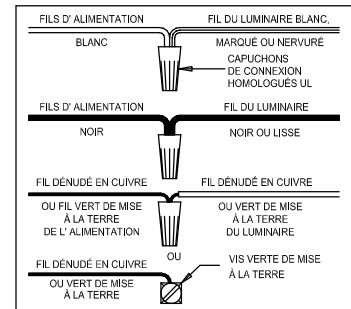

Instructions d'Assemblage et Installation

Mise en garde: Lire les instructions avec soin et couper le courant au disjoncteur central avant de commencer l'installation.

*****
AVERTISSEMENT - S'il y a d'autres mécanismes régulateurs qui s'emploient avec ce dispositif, suivre soigneusement les instructions pour satisfaire aux exigences NEC. Si vous avez des questions, consulter un électricien qualifié.

AVERTISSEMENT - Ce produit contient des composants chimiques qui selon L'état de Californie provoquent un cancer, des infirmités de naissance et (ou) du mal au système reproductif. Il faut laver les mains soigneusement après avoir installé, manipulé, nettoyé, ou autrement touché ce produit.

MISE EN GARDE - Le verre est toujours fragile; maniez le(s) composant(s) et/ou l' (les) ampoule(s) avec prudence.

*****