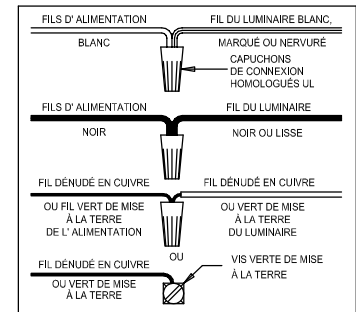

Instructions d'Assemblage et Installation

Mise en garde: Lire les instructions avec soin et couper le courant au disjoncteur central avant de commencer l'installation.

AVERTISSEMENT - S'il y a d'autres mécanismes régulateurs qui s'emploient avec ce dispositif, suivre soigneusement les instructions pour satisfaire aux exigences NEC. Si vous avez des questions, consulter un électricien qualifié.

AVERTISSEMENT - Ce produit contient des composants chimiques qui selon L'état de Californie provoquent un cancer, des infirmités de naissance et (ou) du mal au système reproductif. Il faut laver les mains soigneusement après avoir installé, manipulé, nettoyé, ou autrement touché ce produit.

MISE EN GARDE - Le verre est toujours fragile; maniez le(s) composant(s) et/ou l' (les) ampoule(s) avec prudence.