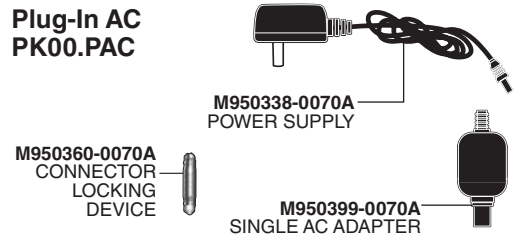

Plug-In AC PK00.PAC