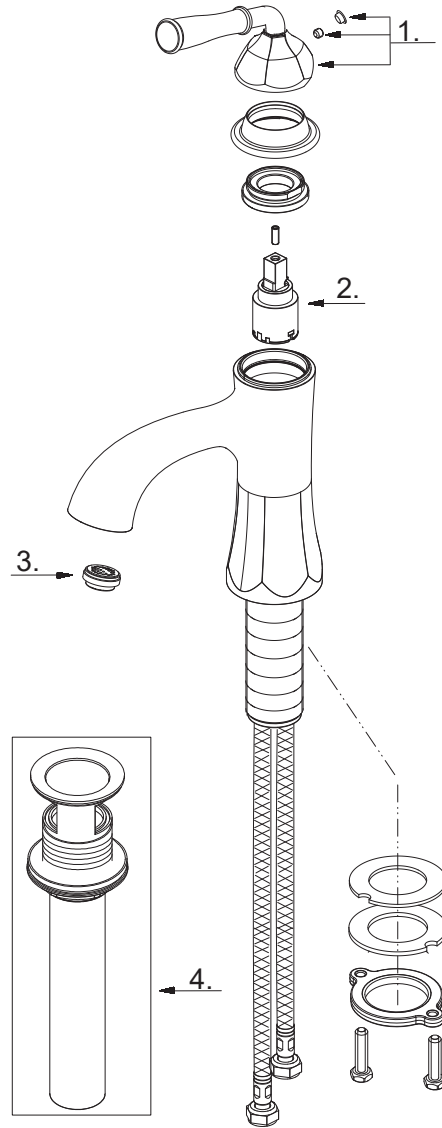

# KEY WEST

SINGLE-HOLE BATHROOM FAUCET  
 GRIFO DE BAÑO CON ÚNICO ORIFICIO  
 ROBINET DE SALLE DE BAINS À UN TROU

SKU: 948313

No.	Part Name	Nombre de pieza	Pièce	Part No.
1	Metal handle assembly	Ensamblaje de manija metálicas	Ensemble poignée	OBPF7A662A28*
2	Ceramic disc cartridge	Cartucho de disco cerámico	Cartouche	OBPF2A507169N
3	Aerator	Aireador	Aérateur	OBPF5A553055N
4	Pop-up assembly	Conjunto levadizo	Mécanisme de drain escamotable	OBPF9A505219*

\*Specify Finish / Especifica el Acabado / Spécifiez la Finition

Code: SHWSCKW100