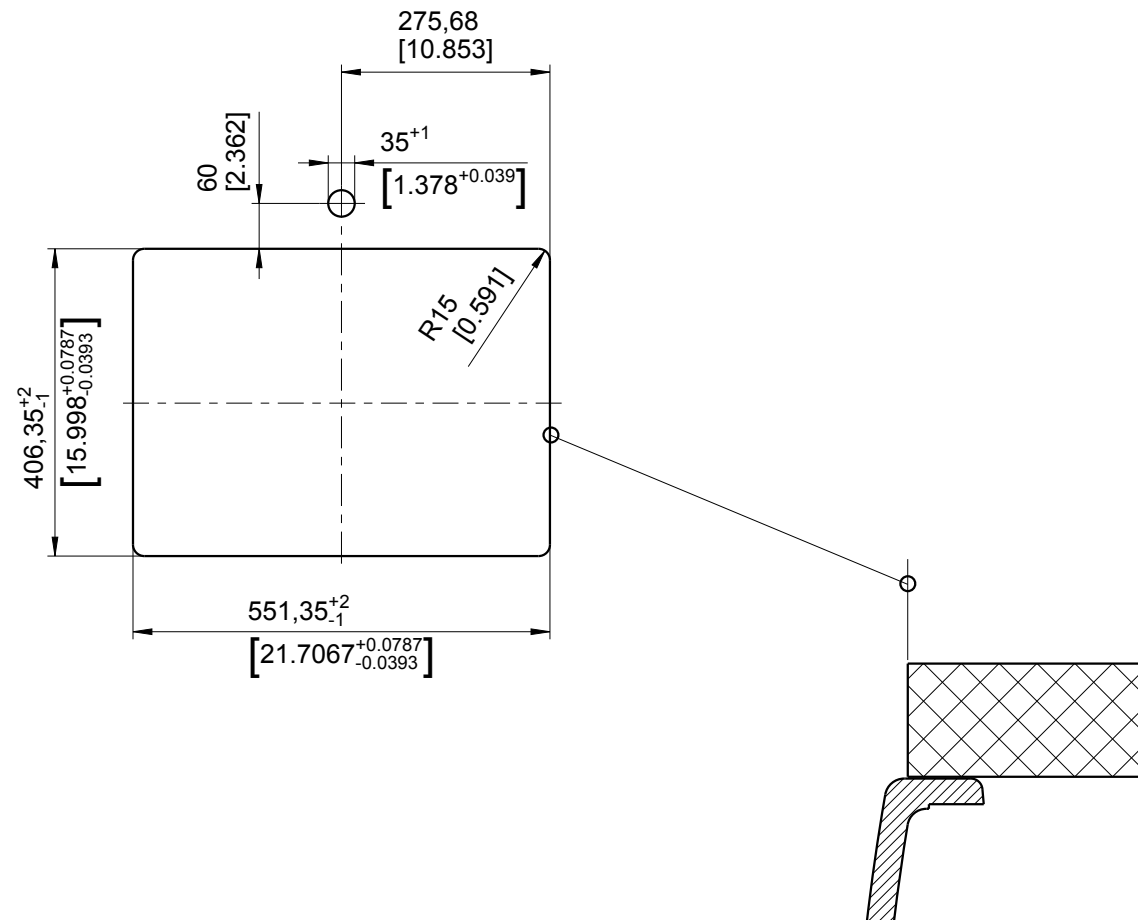

mm
[inch]

BLANCO

BLANCO PRECIS SINGLE 24

Änderungen vorbehalten. Aktuellste Version im Internet.
Subject to modifications. Latest version on the internet.

SILGRANIT®

M 1:10

07/2016

precis_single_24_g_up