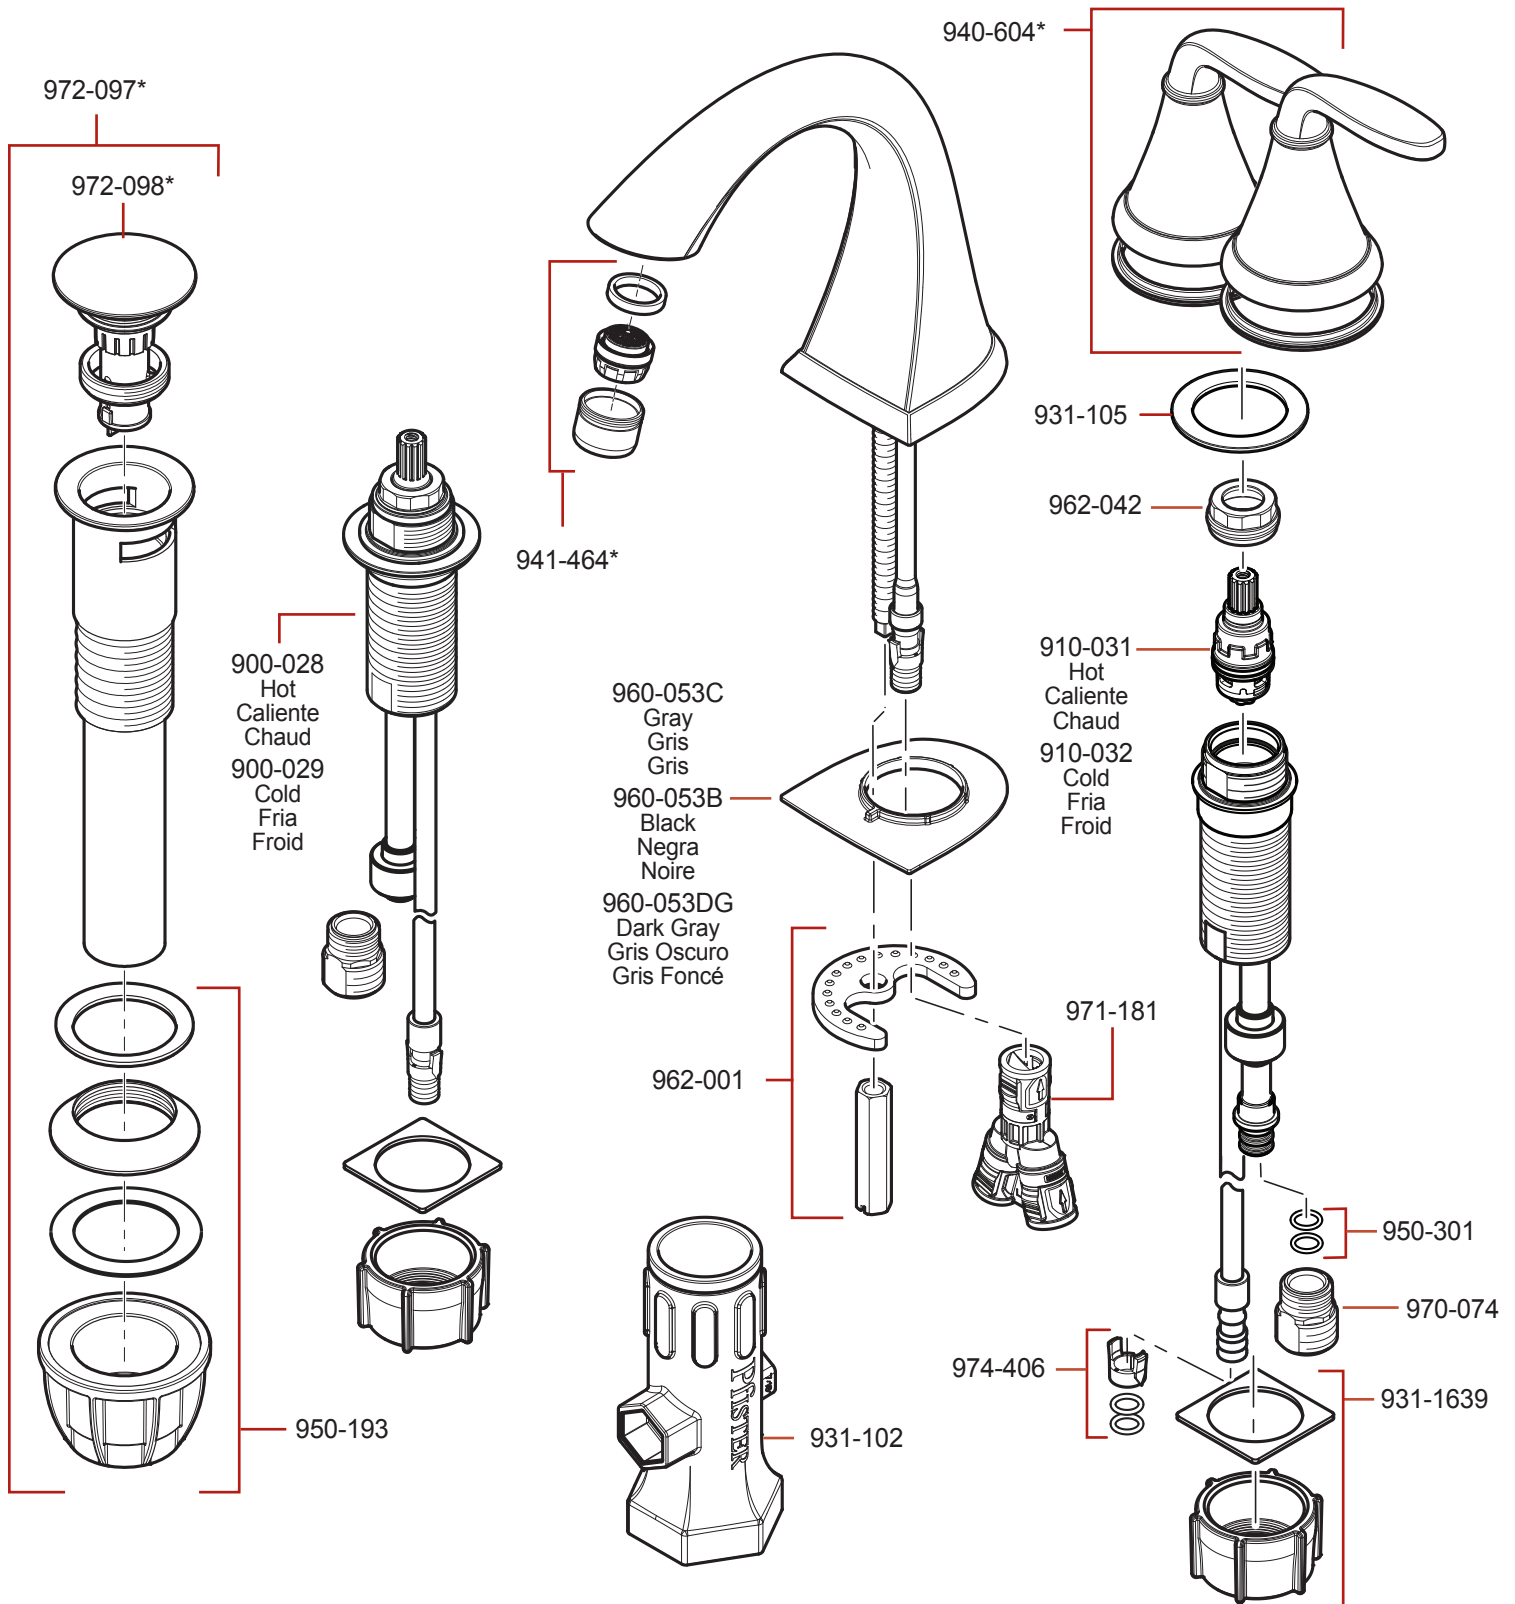

# LF-049-PD • Parts Explosion • Esquema de piezas • Vue éclatée des pièces

English	Español	Français
* Replace * with Finish Letter	Sustitue * con la letra de acabado	Remplace * avec la lettre de finition
A Polished Chrome	Cromo Pulido	Chrome Poli
J PVD Brushed Nickel	PVD Niquel Cepillado	PVD Nickel Brosse
MC Midnight Chrome	Cromo de Medianoche	Chrome de Minuit
SL Slate	Pizarra	Ardoise
Y Tuscan Bronze	Bronce Toscano	Bronze Le Toscan

**If installation surface depth is thicker than 2", order Valve Extension Kit 900-072 / 900-073.**

Si la profundidad superficie del fregadero es más gruesa que 51mm, por favor pida la pieza de repuesto 900-072 / 900-073.

Si la profondeur de la surface de montage est plus épaisse que 51mm, SVP commandez le kit d'extension 900-072 / 900-073.