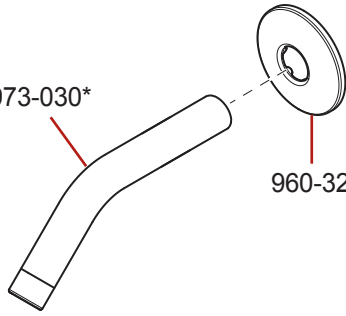

973-226*

Job Pack Available:
J15-070*

Pack de Trabajo está disponible: J15-070*

Job Pack est disponible: J15-070*

973-030*

960-323*

960-324*