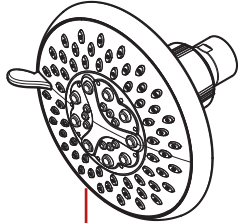

R89-040/ R89-060/ R89-070 Parts Explosion

R89-040/ R89-060/ R89-070 Despiece de piezas

R89-040/ R89-060/ R89-070 Vue éclatée des pièces

This product does not come with a showerhead but they may be purchased separately.

Este producto no viene con un cabezal de ducha, pero que puede ser comprado separado.

Ce produit ne vient pas avec une pomme de douche, mais peut être acheté séparément.

973-225*

Job Pack Available:
J15-060*

Pack de Trabajo está disponible: J15-060*

Job Pack est disponible: J15-060*

973-226*

Job Pack Available:
J15-070*

Pack de Trabajo está disponible: J15-070*

Job Pack est disponible: J15-070*

973-030*

960-323*

960-324*

⚠ OX8 Valve: order separately
⚠ Válvula OX8: órdenes separado
⚠ Valve OX8: commandes séparées

940-483*

972-099*

950-620

920-133*

920-185*

971-186

971-191

order separately
órdenes separado
commandes séparées

Extension Kit 910-563* offers an additional 7/8" if valves are roughed in too deep.

Kit de Extensión de 910-563* ofrece un adicional de 7/8" si la válvula se desbastada demasiado dentro al pared.

910-563* kit d'extension fournit un supplément de 7/8" si la vanne est coupée trop loin dans le mur.

	English	Español	Français
*	Replace * with Finish Letter	Sustitue * con la letra de acabado	Remplace * avec la lettre de finition
A	Polished Chrome	Cromo Pulido	Chrome Poli
J	PVD Brushed Nickel	PVD Níquel Cepillado	PVD Nickel Brossé