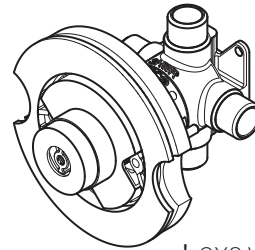

960-324*

⚠ OX8 Valve: order separately
⚠ Válvula OX8: órdenes separado
⚠ Valve OX8: commandes séparées

940-483*

972-099*

950-620

920-133*

920-185*

971-186

971-191

order separately
órdenes separado
commandes séparées

Extension Kit 910-563* offers an additional 7/8" if valves are roughed in too deep.

Kit de Extensión de 910-563* ofrece un adicional de 7/8" si la válvula se desbastada demasiado dentro al pared.