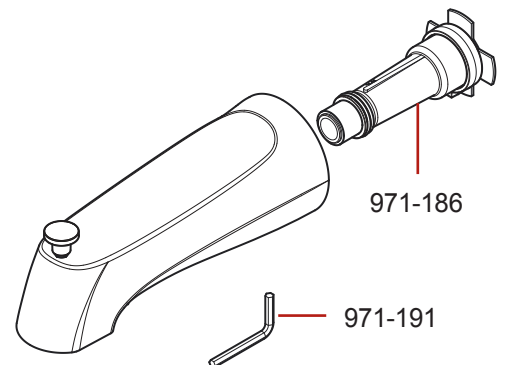

960-324*

⚠ OX8 Valve: order separately
⚠ Válvula OX8: órdenes separado
⚠ Valve OX8: commandes séparées

940-483*

972-099*

950-620

920-133*

920-185*

971-186

971-191

order separately
órdenes separado
commandes séparées

Extension Kit 910-563* offers an additional 7/8" if valves are roughed in too deep.

Kit de Extensión de 910-563* ofrece un adicional de 7/8" si la válvula se desbastada demasiado dentro al pared.