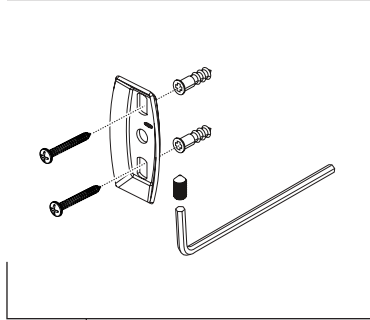

Models/Modelos/Modèles
 75950▲
 Series/Series/Seria

RP100079
For finish PC, CZ, SS, RB OR
Supplier identification marked with "RN" *
 Mounting Anchor (4),
 Mounting Screw (4),
 Mounting Bracket (2),
 Set Screw (2) & Hex wrench (1)
Para acabado PC, CZ, SS, RB OR
Identificación del proveedor marcada con "RN" *
 Anclaje de montaje (4),
 Tornillo de montaje (4),
 Soporte de montaje (2),
 Tornillo de fijación (2) y llave hexagonal (1)
Pour la finition PC, CZ, SS, RB OR
Identification du fournisseur marquée par "RN" *
 Ancrage de montage (4),
 Vis de montage (4),
 Support de montage (2),
 Vis de réglage (2) et clé hexagonale (1)

RP100077
For finish BL only
 Mounting Anchor (2),
 Mounting Screw (2),
 Mounting Bracket (1),
 Set Screw (1) & Hex wrench (1)
Solo para acabado BL
 Anclaje de montaje (2),
 Tornillo de montaje (2),
 Soporte de montaje (1),
 Tornillo de fijación (1) y llave hexagonal (1)
Pour la finition BL uniquement
 Ancrage de montage (2),
 Vis de montage (2),
 Support de montage (1),
 Vis de réglage (1) et clé hexagonale (1)