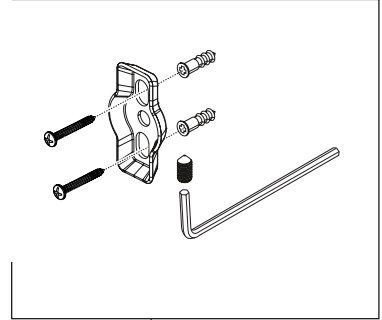

Models/Modelos/Modèles
 75950▲
 Series/Series/Seria

RP100079
For finish PC, CZ, SS, RB OR
Supplier identification marked with "RN" *
 Mounting Anchor (4),
 Mounting Screw (4),
 Mounting Bracket (2),
 Set Screw (2) & Hex wrench (1)
Para acabado PC, CZ, SS, RB OR
Identificación del proveedor marcada con "RN" *
 Anclaje de montaje (4),
 Tornillo de montaje (4),
 Soporte de montaje (2),
 Tornillo de fijación (2) y llave hexagonal (1)
Pour la finition PC, CZ, SS, RB OR
Identification du fournisseur marquée par "RN" *
 Ancrage de montage (4),
 Vis de montage (4),
 Support de montage (2),
 Vis de réglage (2) et clé hexagonale (1)

RP100077
For finish BL only
 Mounting Anchor (2),
 Mounting Screw (2),
 Mounting Bracket (1),
 Set Screw (1) & Hex wrench (1)
Solo para acabado BL
 Anclaje de montaje (2),
 Tornillo de montaje (2),
 Soporte de montaje (1),
 Tornillo de fijación (1) y llave hexagonal (1)
Pour la finition BL uniquement
 Ancrage de montage (2),
 Vis de montage (2),
 Support de montage (1),
 Vis de réglage (1) et clé hexagonale (1)