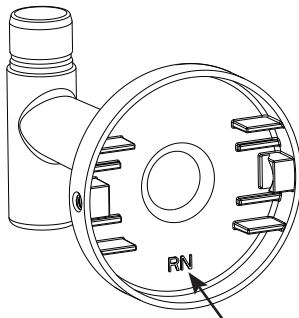

Models/Modelos/Modèles
 75950▲
 Series/Series/Seria

RP100079
For finish PC, CZ, SS, RB OR
Supplier identification marked with "RN" *
 Mounting Anchor (4),
 Mounting Screw (4),
 Mounting Bracket (2),
 Set Screw (2) & Hex wrench (1)
Para acabado PC, CZ, SS, RB OR
Identificación del proveedor marcada con "RN" *
 Anclaje de montaje (4),
 Tornillo de montaje (4),
 Soporte de montaje (2),
 Tornillo de fijación (2) y llave hexagonal (1)
Pour la finition PC, CZ, SS, RB OR
Identification du fournisseur marquée par "RN" *
 Ancrage de montage (4),
 Vis de montage (4),
 Support de montage (2),
 Vis de réglage (2) et clé hexagonale (1)

RP100077
For finish BL only
 Mounting Anchor (2),
 Mounting Screw (2),
 Mounting Bracket (1),
 Set Screw (1) & Hex wrench (1)
Solo para acabado BL
 Anclaje de montaje (2),
 Tornillo de montaje (2),
 Soporte de montaje (1),
 Tornillo de fijación (1) y llave hexagonal (1)
Pour la finition BL uniquement
 Ancrage de montage (2),
 Vis de montage (2),
 Support de montage (1),
 Vis de réglage (1) et clé hexagonale (1)

* The identification is found on the bottom of the base
 * La identificación se encuentra en la parte inferior de la base
 * L'identification se trouve sur la partie inférieure de la base

▲ Specify Finish / Especificque el Acabado / Précisez le Fini