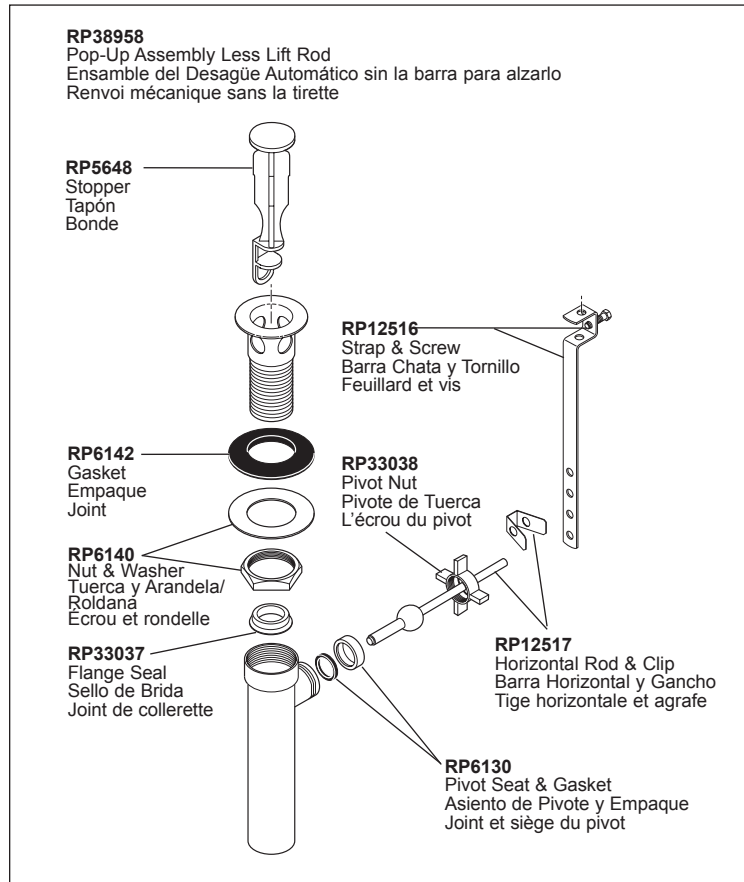

ARA®
Model/Modelo/Modèle
567LF

▲Specify Finish / Especificque el Acabado / Précisez le fini