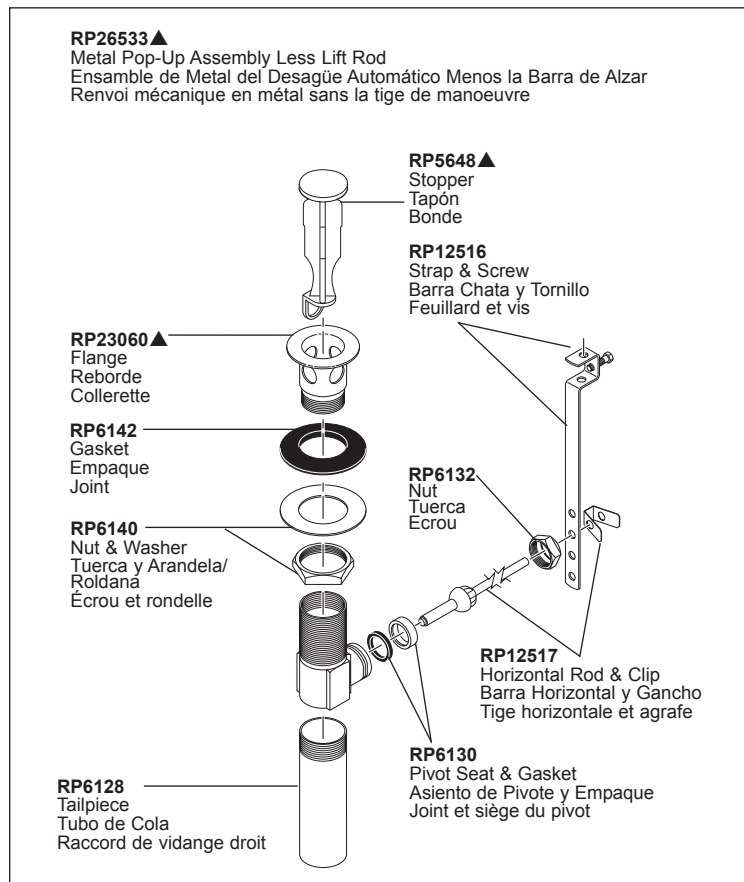

RP90057▲
***RP75406▲**
 Escutcheon with Gasket (3 Hole)
 Chapetón y Empaque (3 agujeros)
 Boîtier et Joint (3 trous)

RP90059
***RP75408**
 Aerator
 Aireador
 Aérateur

RP90060▲
***RP75410▲**
 Base & Gasket
 Base y Empaque
 Base et joint

RP47029
 Bracket
 Abrazadera
 Support

RP47030
 Nut & Wrench Assembly
 Ensamble de Tuerca y Llave
 Écrou et clé

RP50952
 Plastic Sleeves
 Mangas Plásticas
 Manchons en plastique

RP51243
 Gaskets
 Empaques
 Joints

ARA®
Model/Modelo/Modèle
567LF

▲Specify Finish / Especificque el Acabado / Précisez le fini