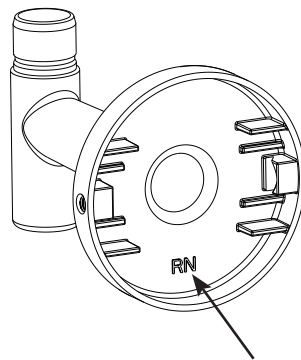

* The identification is found on the bottom of the base
* La identificación se encuentra en la parte inferior de la base
* L'identification se trouve sur la partie inférieure de la base