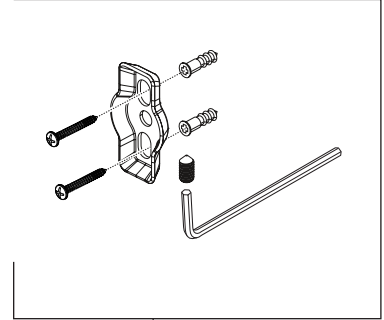

**RP100079**  
**For finish PC, CZ, SS, RB OR**  
**Supplier identification marked with "RN" \***  
 Mounting Anchor (4),  
 Mounting Screw (4),  
 Mounting Bracket (2),  
 Set Screw (2) & Hex wrench (1)

**Para acabado PC, CZ, SS, RB OR**  
**Identificación del proveedor marcada con "RN" \***  
 Anclaje de montaje (4),  
 Tornillo de montaje (4),  
 Soporte de montaje (2),  
 Tornillo de fijación (2) y  
 llave hexagonal (1)

**Pour la finition PC, CZ, SS, RB OR**  
**Identification du fournisseur marquée par "RN" \***  
 Ancrage de montage (4),  
 Vis de montage (4),  
 Support de montage (2),  
 Vis de réglage (2) et  
 clé hexagonale (1)