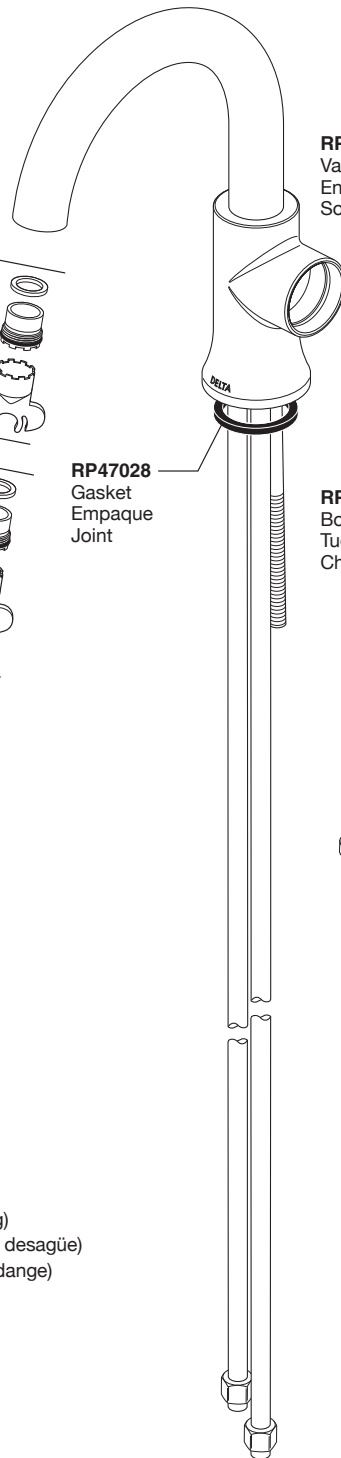

Models/Modelos/Modèles  
 559HA-▲-DST  
 Series/Series/Seria  
**Trinsic® HA**

▲ Specify Finish  
 Especificque el Acabado  
 Précisez le Fini

**RP71260 (1.5 GPM)**  
**RP71260-1.2 (1.2 GPM)**  
 Aerator, Gasket & Wrench  
 Aireador, Empaque y Llave  
 Aérateur, Joint et Clé

**33W576▲**  
 Springloaded Pop-up (includes drain plug)  
 Automático a resorte (incluye el tapón de desagüe)  
 Bouton à ressort (inclut le bouchon de vidange)

**RP50652**  
 Gasket, Nut & Washer  
 Empaque, nut  
 tuerca y arandela  
 Joint, L'écrou et  
 rondelle

**RP73000**  
 Valve Assembly  
 Ensemble de la válvula  
 Soupape

**RP7449**  
 O-Ring  
 Anillo "O"  
 Joint Torique

**RP47028**  
 Gasket  
 Empaque  
 Joint

**RP75405**  
 Bonnet Nut  
 Tuerca del Bonete  
 Chapeaux Fileté

**RP72993▲**  
 Cap  
 Casquillo  
 Embase

**RP72998**  
 Screw  
 Tornillo  
 Vis

**RP72997▲**  
 Button  
 Botón  
 Bouton

**RP72996▲**  
 Handle, Button & Screw  
 Manija, Botón y Tornillo  
 Manette, Bouton et Vis