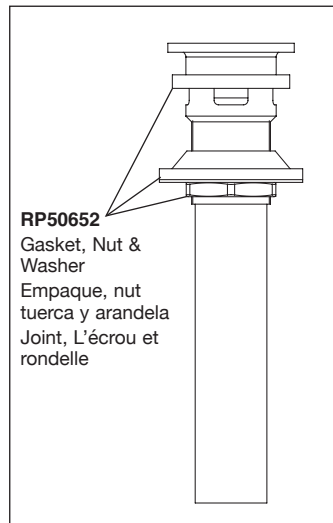

Models/Modelos/Modèles  
 559HA-▲-DST  
 Series/Series/Seria  
**Trinsic® HA**

▲ Specify Finish  
 Especificque el Acabado  
 Précisez le Fini

**RP71260 (1.5 GPM)**  
**RP71260-1.2 (1.2 GPM)**  
 Aerator, Gasket & Wrench  
 Aireador, Empaque y Llave  
 Aérateur, Joint et Clé

**RP73805 (1.0 GPM)**  
 Optional Aerator, Gasket & Wrench  
 Aireador, Empaque y Llave Opcional  
 Aérateur, Joint et Clé en Option

**RP73806 (0.5 GPM)**  
 Optional Aerator, Gasket & Wrench  
 Aireador, Empaque y Llave Opcional  
 Aérateur, Joint et Clé en Option

**33W576▲**  
 Springloaded Pop-up (includes drain plug)  
 Automático a resorte (incluye el tapón de desagüe)  
 Bouton à ressort (inclut le bouchon de vidange)

**RP50652**  
 Gasket, Nut & Washer  
 Empaque, nut  
 tuerca y arandela  
 Joint, L'écrou et  
 rondelle

**RP72993▲**  
 Cap  
 Casquillo  
 Embase

**RP72998**  
 Screw  
 Tornillo  
 Vis

**RP72997▲**  
 Button  
 Botón  
 Bouton

**RP72996▲**  
 Handle, Button & Screw  
 Manija, Botón y Tornillo  
 Manette, Bouton et Vis