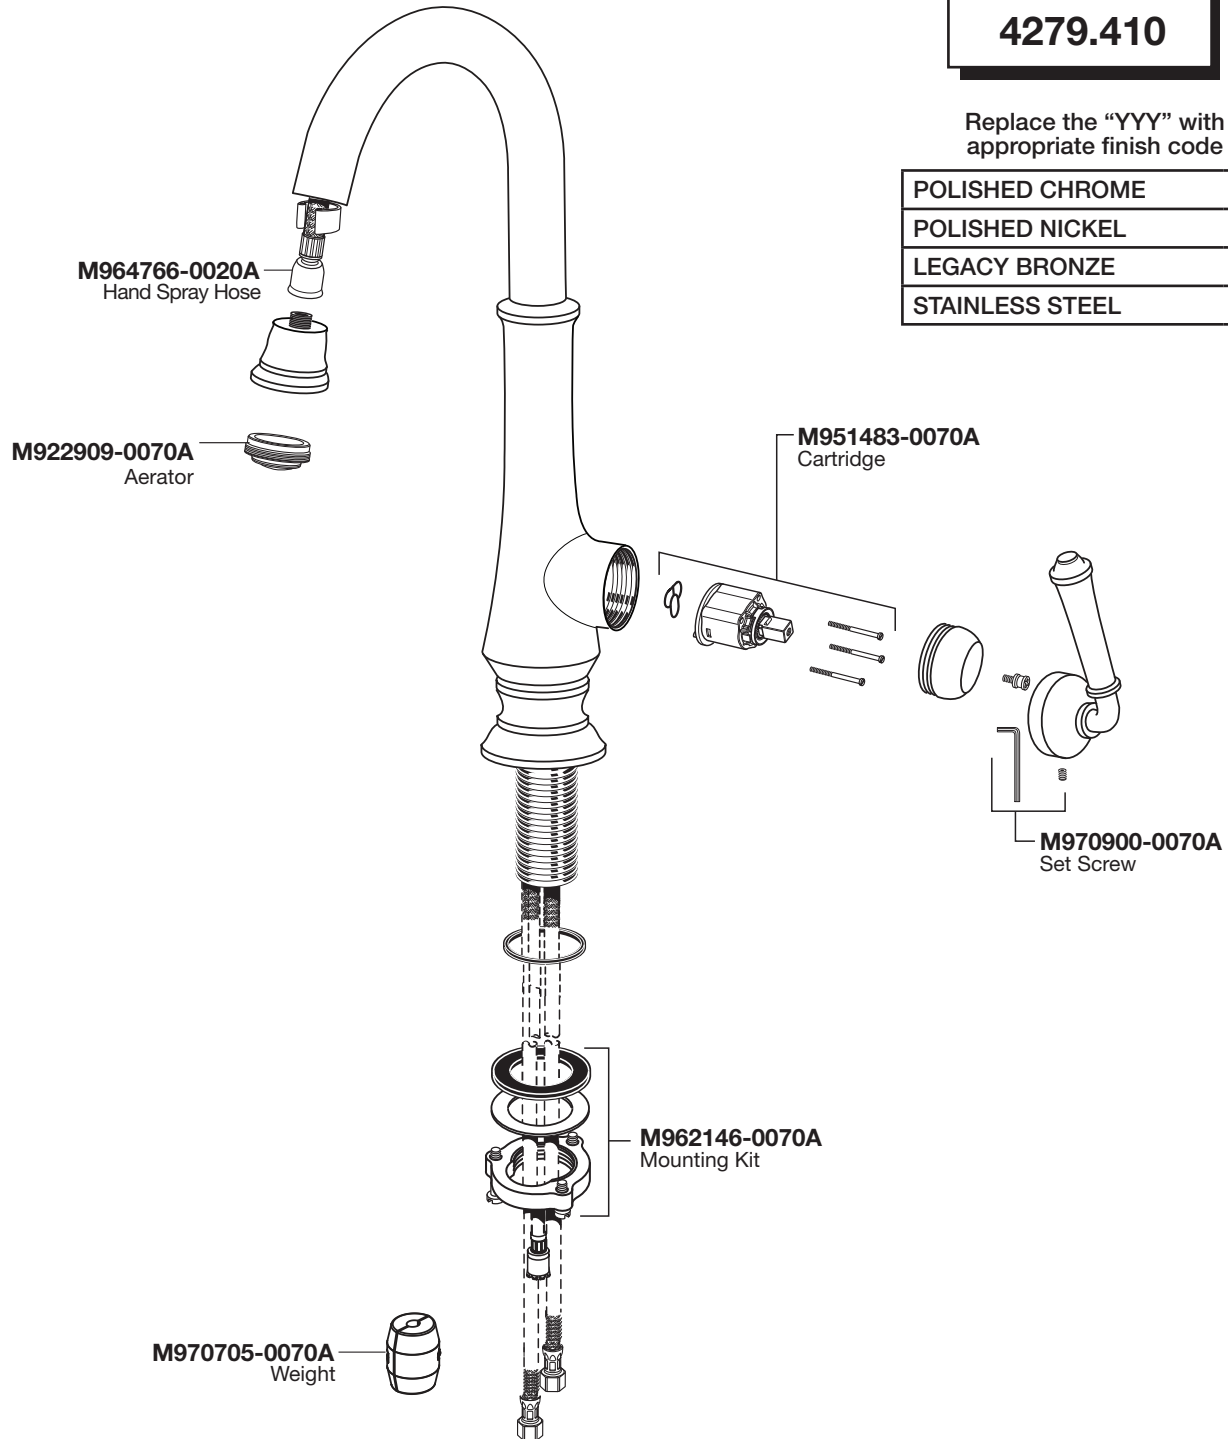

American Standard

DELANCEY™ Pull-Down Bar Kitchen Faucet

MODEL NUMBER

4279.410

Replace the "YYY" with appropriate finish code

POLISHED CHROME	002
POLISHED NICKEL	013
LEGACY BRONZE	278
STAINLESS STEEL	075

HOT LINE FOR HELP

Weekdays 8:00 a.m. to 7:00 p.m. EST

IN MEXICO 01-800-839-1200

PART OF LIXIL

American Standard

DELANCEY^{MD} ROBINET DE BAR À DOUCHETTE RETRACTABLE

NUMÉRO DU MODÈLE

4279.410

Remplacer le «YYY» par le code
de fini approprié