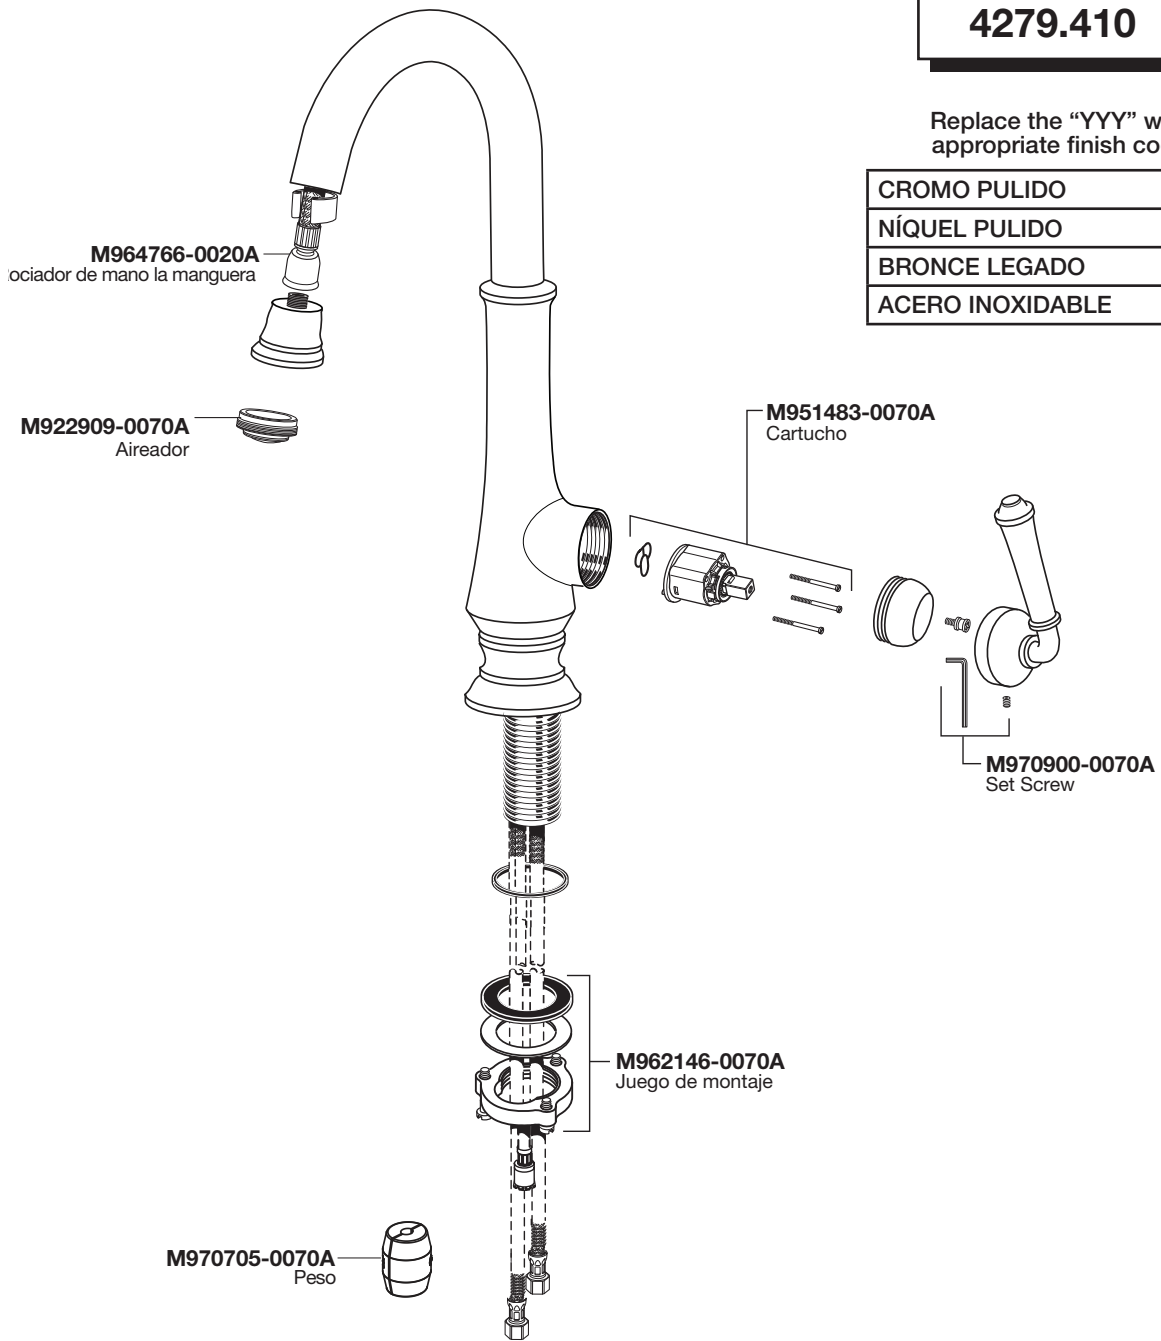

American Standard

DELANCEY™ Pull-Down Bar Kitchen Faucet

MODEL NUMBER

4279.410

Replace the "YYY" with appropriate finish code

POLISHED CHROME	002
POLISHED NICKEL	013
LEGACY BRONZE	278
STAINLESS STEEL	075

HOT LINE FOR HELP

Samedi 8 h à 16 h, HNE

AU CANADA 1-800-387-0369

(TORONTO 1-905-306-1093)

En semaine de 8 h à 19 h, HNE

AU MEXIQUE 01-800-839-1200

PART OF LIXIL

American Standard

DELANCEY™ GRIFO DE BARRA DE COCINA EXTRAIBLE

NÚMERO DE MODELO

4279.410

Replace the "YYY" with appropriate finish code

CROMO PULIDO	002
NÍQUEL PULIDO	013
BRONCE LEGADO	278
ACERO INOXIDABLE	075

LÍNEA DE AYUDA DIRECTA

Si desea obtener información o tiene preguntas, llame sin cargo al
(1) 800-442-1902.