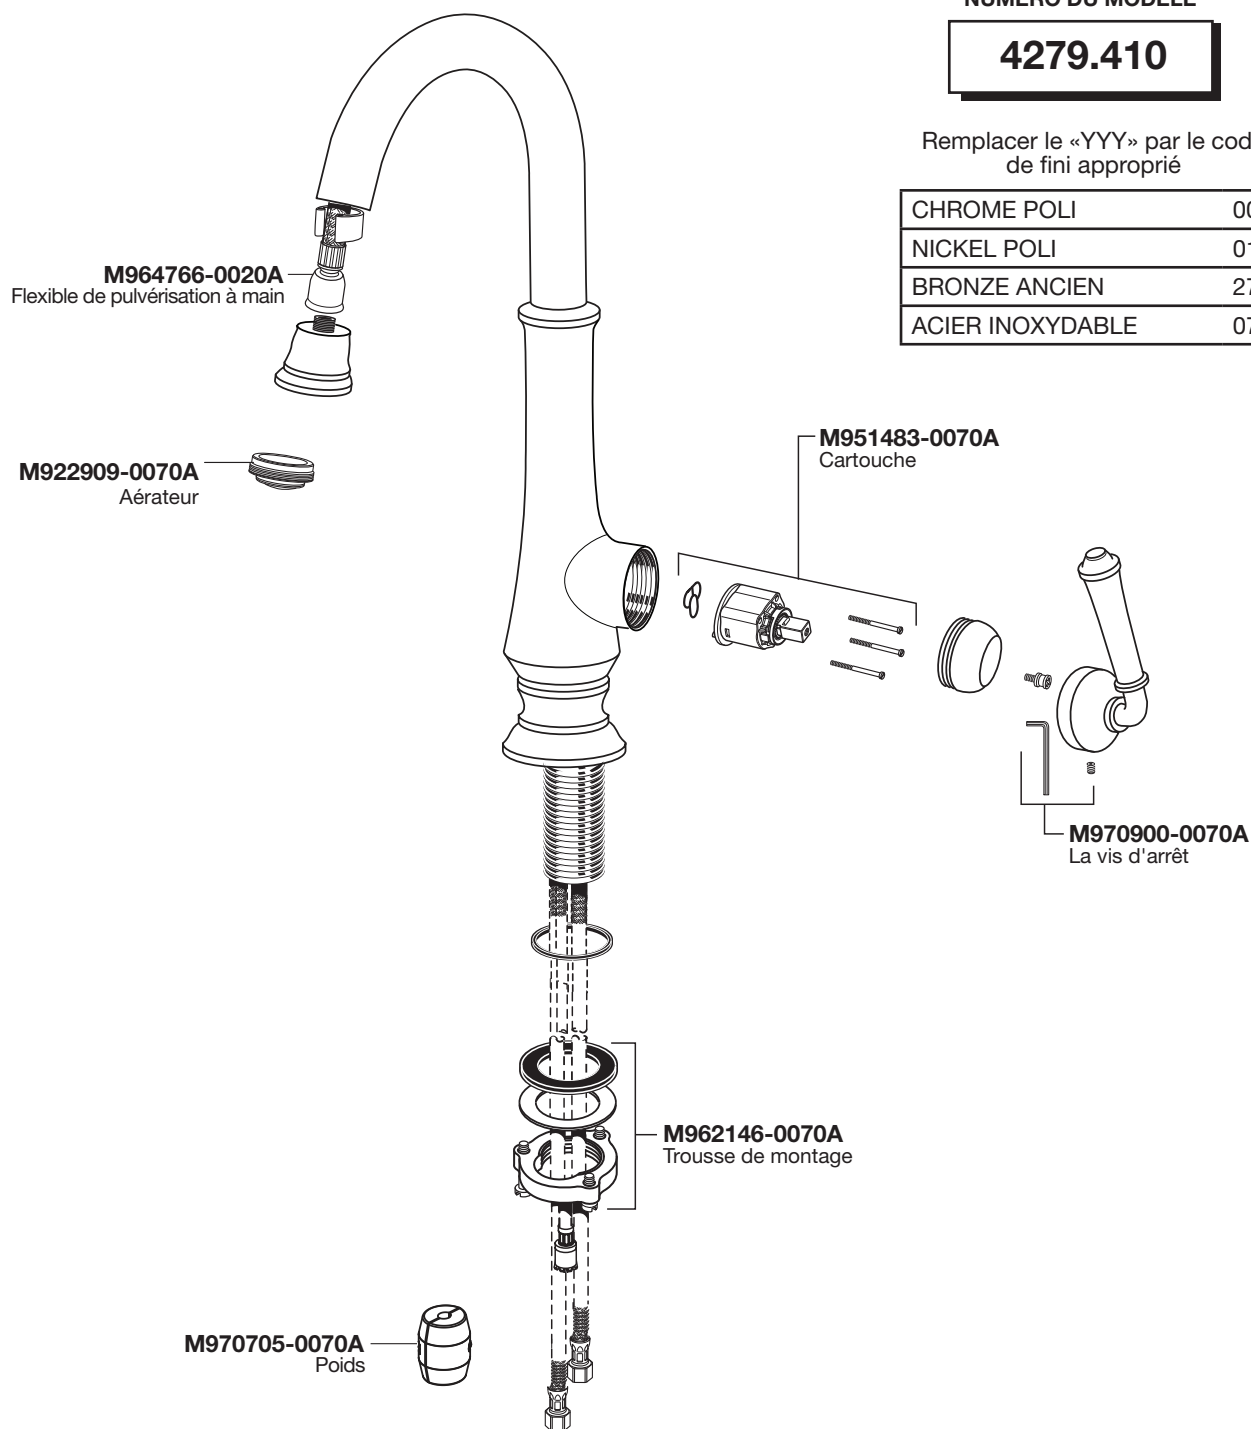

American Standard

DELANCEY^{MD} ROBINET DE BAR À DOUCHETTE RETRACTABLE

NUMÉRO DU MODÈLE

4279.410

Remplacer le «YYY» par le code
de fini approprié

CHROME POLI	002
NICKEL POLI	013
BRONZE ANCIEN	278
ACIER INOXYDABLE	075

LIGNE D'URGENCE

Pour obtenir des renseignements ou une réponse à vos questions,
composez sans frais le :

1 (800) 442-1902

Du lundi au vendredi de 8 h à 20 h, HNE

Samedi 8 h à 16 h, HNE

AU CANADA 1-800-387-0369

(TORONTO 1-905-306-1093)

En semaine de 8 h à 19 h, HNE

AU MEXIQUE 01-800-839-1200

PART OF LIXIL