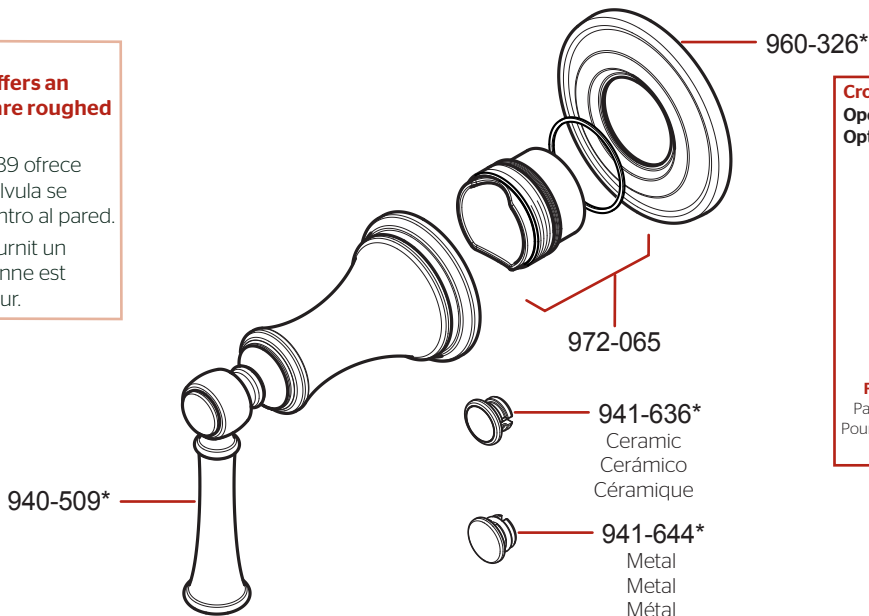

016-TB1 • Parts Explosion • Esquema de piezas • Vue éclatée des pièces

Extension Kit 970-089 offers an additional 7/8" if valves are roughed in too deep.

Kit de Extensión de 970-089 ofrece un adicional de 7/8" si la válvula se desbastada demasiado dentro al pared.
970-089 kit d'extension fournit un supplément de 7/8 "si la vanne est coupée trop loin dans le mur.

Cross Handle Option
Opción de mango cruzado
Option Croix-poignée

For Cross handles, order HHL-016-TB
Para la manijas cruzado, orden HHL-016-TB
Pour Croix-poignées, commandez HHL-016-TB
1-800-732-8238

	English	Español	Français
*	Replace * with Finish Letter	Sustitue * con la letra de acabado	Remplace * avec la lettre de finition
A	Polished Chrome	Cromo Pulido	Chrome Poli
BG	PVD Brushed Gold	PVD Oro Cepillado	PVD Or Balayé
D	PVD Polished Nickel	PVD Niquel Pulido	PVD Nickel Poli
J	PVD Brushed Nickel	PVD Niquel Cepillado	PVD Nickel Brosse
Y	Tuscan Bronze	Bronce Toscano	Bronze Le Toscan