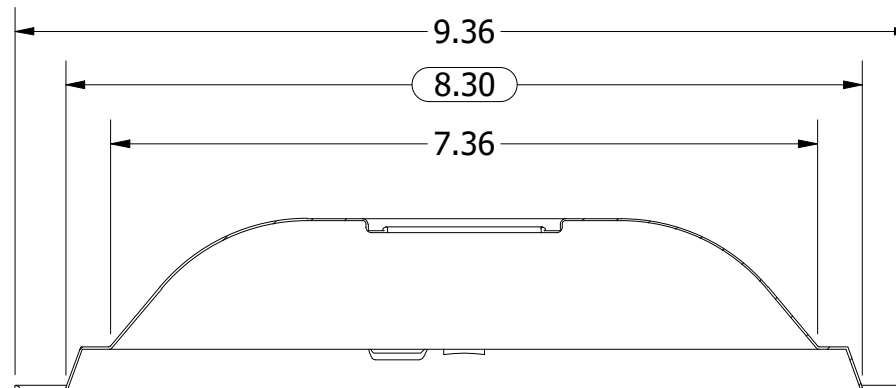

PSDPPRW8

Chrome Bowl
Replaces Whirlpool #'s
W10196405,
WPW10196405,
W10196405, 1065208,
14200090, 14200186,
14202962, 14205069,
14205554, 14210006,
14212235, 14213550,
14217393, 14219066,
19950013, 305839Y,
308649K, 309426K,
3150247A, 332-185, 42142,
52005, 73325-1,
7725P009-60, 7725P042-60,
7725P054-60, C2710601,
CPL, L30-004, , R0179034,
R0705559, W10126584,
W10132135, W10179653,
W10196405BU, W10278125

ALL DIMENSIONS ARE IN INCHES
8.30 = CRITICAL DIMENSION