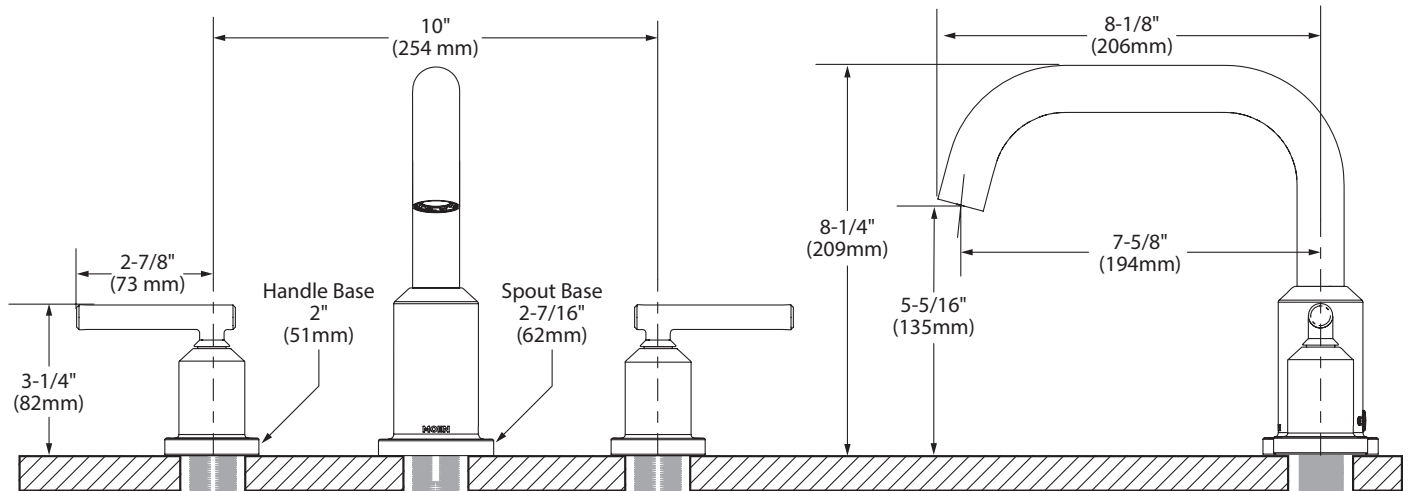

**Gibson™
Two-Handle Roman Tub
Faucet Trim**

Models: T961

Valves: 4792, 4793, 4794,
4796, 4797, 4798

CRITICAL DIMENSIONS

(DO NOT SCALE)