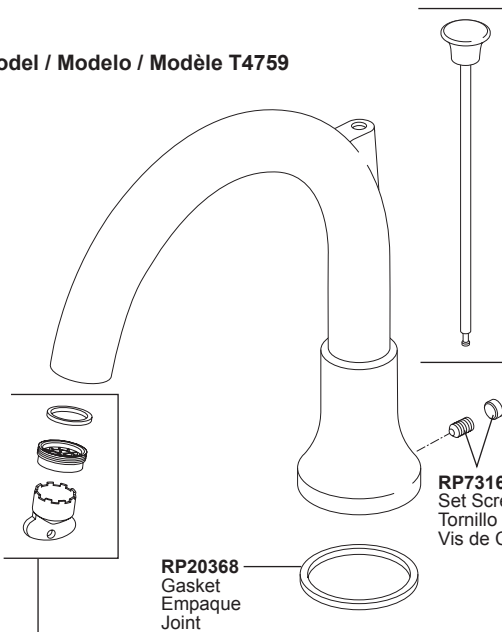

Model / Modelo / Modèle T4759

RP74235▲
Lift Rod & Knob
Barra de Levante y Perilla
Tirette et bouton

H659▲
Handle Assembly
Ensemble de la Manija
Manette

RP73384▲
Handshower Assembly
Ensemble de la
Regadera Manual
Douche à main

RP73162▲
Set Screw & Button
Tornillo de Presión y Botón
Vis de Calage et Bouton

RP73386
Set Screws & Buttons
Tornillos de Ajuste y Botóns
Vis de Calage et Boutons

RP73385▲
Handshower Base & Gasket
Base de la Regadera
Manual con Empaque
embase de
regadera manual
douche à main
avec joint

RP20368
Gasket
Empaque
Joint

RP51287
Stream Straightener, Gasket & Wrench
Enderezador del Chorro, Empaque y Llave
Concentrateur de Jet, Joint et Clé

RP40663▲
Conical Nut
Tuerca Cónica
Écrou conique

RP40664
Hose & Gaskets
Manguera y Empaques
Tuyau souple et joints

RP73161▲
Handle Base, Nut & Gasket
Base de la Manija, Tuerca y Empaque
Bae, écrou et joint de manette

▲ Specify Finish / Especificque el Acabado / Précisez le Fini