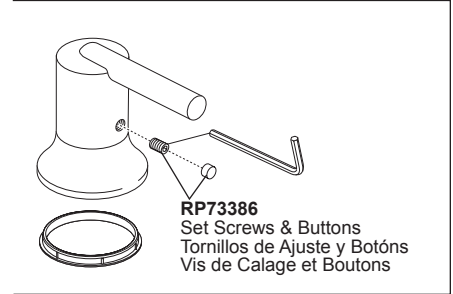

Models/Modelos/Modèles
T2759 & T4759
 Series/Series/Seria
Trinsic®

Model / Modelo / Modèle T2759

RP51287
 Stream Straightener, Gasket & Wrench
 Enderezador del Chorro, Empaque y Llave
 Concentrateur de Jet, Joint et Clé

RP73162▲
 Set Screw & Button
 Tornillo de Presión y Botón
 Vis de Calage et Bouton

RP73386
 Set Screws & Buttons
 Tornillos de Ajuste y Botóns
 Vis de Calage et Boutons

RP20368
 Gasket
 Empaque
 Joint

RP73161▲
 Handle Base, Nut & Gasket
 Base de la Manija, Tuerca y Empaque
 Bae, écrou et joint de manette

RP73385▲
 Handshower Base & Gasket
 Base de la Regadera
 Manual con Empaque
 embase de
 regadera manual
 douche à main
 avec joint

RP20368
 Gasket
 Empaque
 Joint

RP51287
 Stream Straightener, Gasket & Wrench
 Enderezador del Chorro, Empaque y Llave
 Concentrateur de Jet, Joint et Clé

RP40663▲
 Conical Nut
 Tuerca Cónica
 Écrou conique

RP40664
 Hose & Gaskets
 Manguera y Empaques
 Tuyau souple et joints

RP73161▲
 Handle Base, Nut & Gasket
 Base de la Manija, Tuerca y Empaque
 Bae, écrou et joint de manette