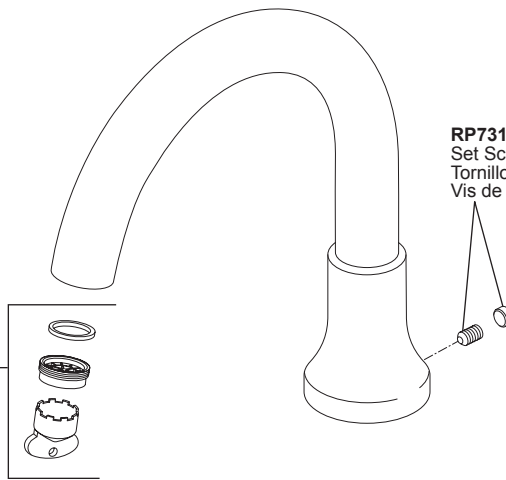

Models/Modelos/Modèles
T2759 & T4759
 Series/Series/Seria
Trinsic®

Model / Modelo / Modèle T2759

RP51287
 Stream Straightener, Gasket & Wrench
 Enderezador del Chorro, Empaque y Llave
 Concentrateur de Jet, Joint et Clé

RP73162▲
 Set Screw & Button
 Tornillo de Presión y Botón
 Vis de Calage et Bouton

RP73386
 Set Screws & Buttons
 Tornillos de Ajuste y Botóns
 Vis de Calage et Boutons

RP20368
 Gasket
 Empaque
 Joint

RP73161▲
 Handle Base, Nut & Gasket
 Base de la Manija, Tuerca y Empaque
 Bae, écrou et joint de manette

RP73385▲
 Handshower Base & Gasket
 Base de la Regadera
 Manual con Empaque
 embase de
 regadera manual
 douche à main
 avec joint

RP20368
 Gasket
 Empaque
 Joint

RP51287
 Stream Straightener, Gasket & Wrench
 Enderezador del Chorro, Empaque y Llave
 Concentrateur de Jet, Joint et Clé

RP40663▲
 Conical Nut
 Tuerca Cónica
 Écrou conique

RP40664
 Hose & Gaskets
 Manguera y Empaques
 Tuyau souple et joints

RP73161▲
 Handle Base, Nut & Gasket
 Base de la Manija, Tuerca y Empaque
 Bae, écrou et joint de manette