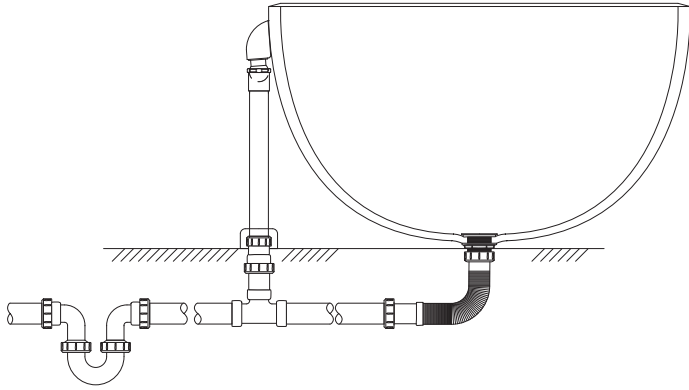

# K17/K51

Fitting instructions  
Notice d'installation  
Instrucciones de montaje  
Montageanleitung  
Istruzioni di montaggio  
Montagehandleiding  
Instrukcja montażu  
Указания по креплению

1. Snip Screw
2. Overflow Plate with Pad Washer
3. Shaped Washer
4. Overflow Body
5. Overflow Pipe
6. Shroud
7. Waste Body
8. Foam Washer
9. Rubber Washer
10. Back Nut (K17 only)
11. Spacer Nut (K51 only)

1.

2.

3.

4.

5.