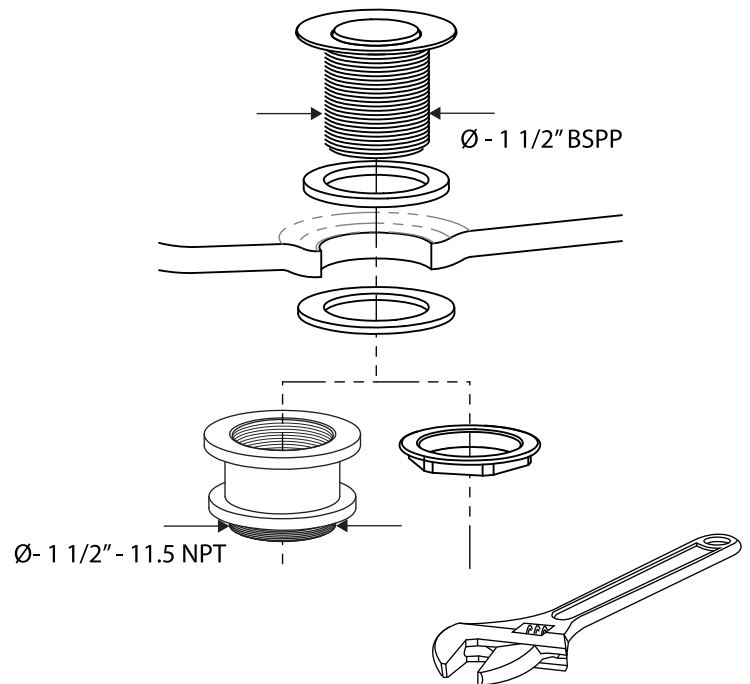

# K17/K51

Fitting instructions  
Notice d'installation  
Instrucciones de montaje  
Montageanleitung  
Istruzioni di montaggio  
Montagehandleiding  
Instrukcja montażu  
Указания по креплению

1. Snip Screw
2. Overflow Plate with Pad Washer
3. Shaped Washer
4. Overflow Body
5. Overflow Pipe
6. Shroud
7. Waste Body
8. Foam Washer
9. Rubber Washer
10. Back Nut (K17 only)
11. Spacer Nut (K51 only)

1.

2.

3.

4.

5.