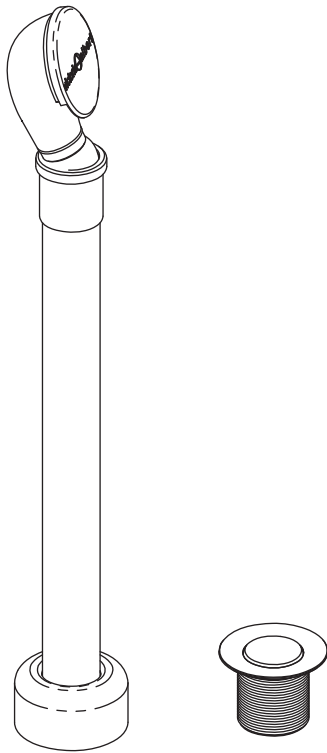

# K17/K51

Fitting instructions  
Notice d'installation  
Instrucciones de montaje  
Montageanleitung  
Istruzioni di montaggio  
Montagehandleiding  
Instrukcja montażu  
Указания по креплению

1. Snip Screw
2. Overflow Plate with Pad Washer
3. Shaped Washer
4. Overflow Body
5. Overflow Pipe
6. Shroud
7. Waste Body
8. Foam Washer
9. Rubber Washer
10. Back Nut (K17 only)
11. Spacer Nut (K51 only)