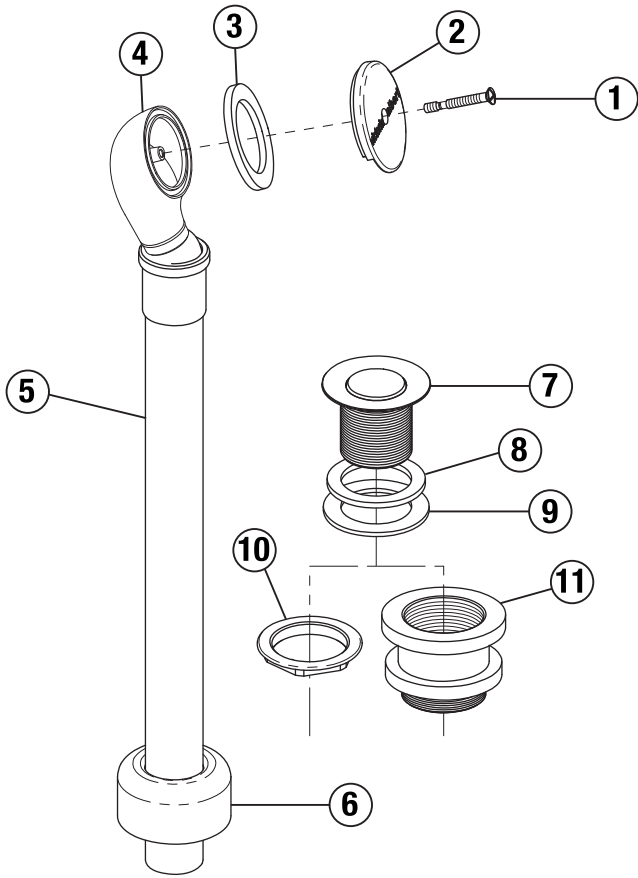

# K17/K51

Fitting instructions  
Notice d'installation  
Instrucciones de montaje  
Montageanleitung  
Istruzioni di montaggio  
Montagehandleiding  
Instrukcja montażu  
Указания по креплению

1. Snip Screw
2. Overflow Plate with Pad Washer
3. Shaped Washer
4. Overflow Body
5. Overflow Pipe
6. Shroud
7. Waste Body
8. Foam Washer
9. Rubber Washer
10. Back Nut (K17 only)
11. Spacer Nut (K51 only)

1.

2.

3.

4.

5.