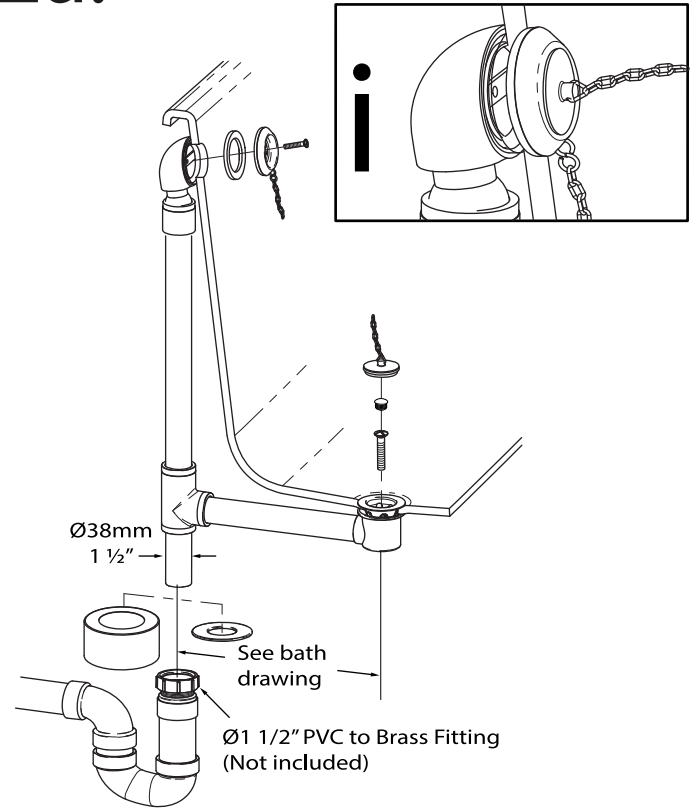

K50

Fitting instructions
Notice d'installation
Instrucciones de montaje
Montageanleitung
Istruzioni di montaggio
Montagehandleiding
Instrukcja montażu
Указания по креплению

Warning, some baths may require a below floor level rough in

1.

Optional Horizontal Outlet

2a.

2b.