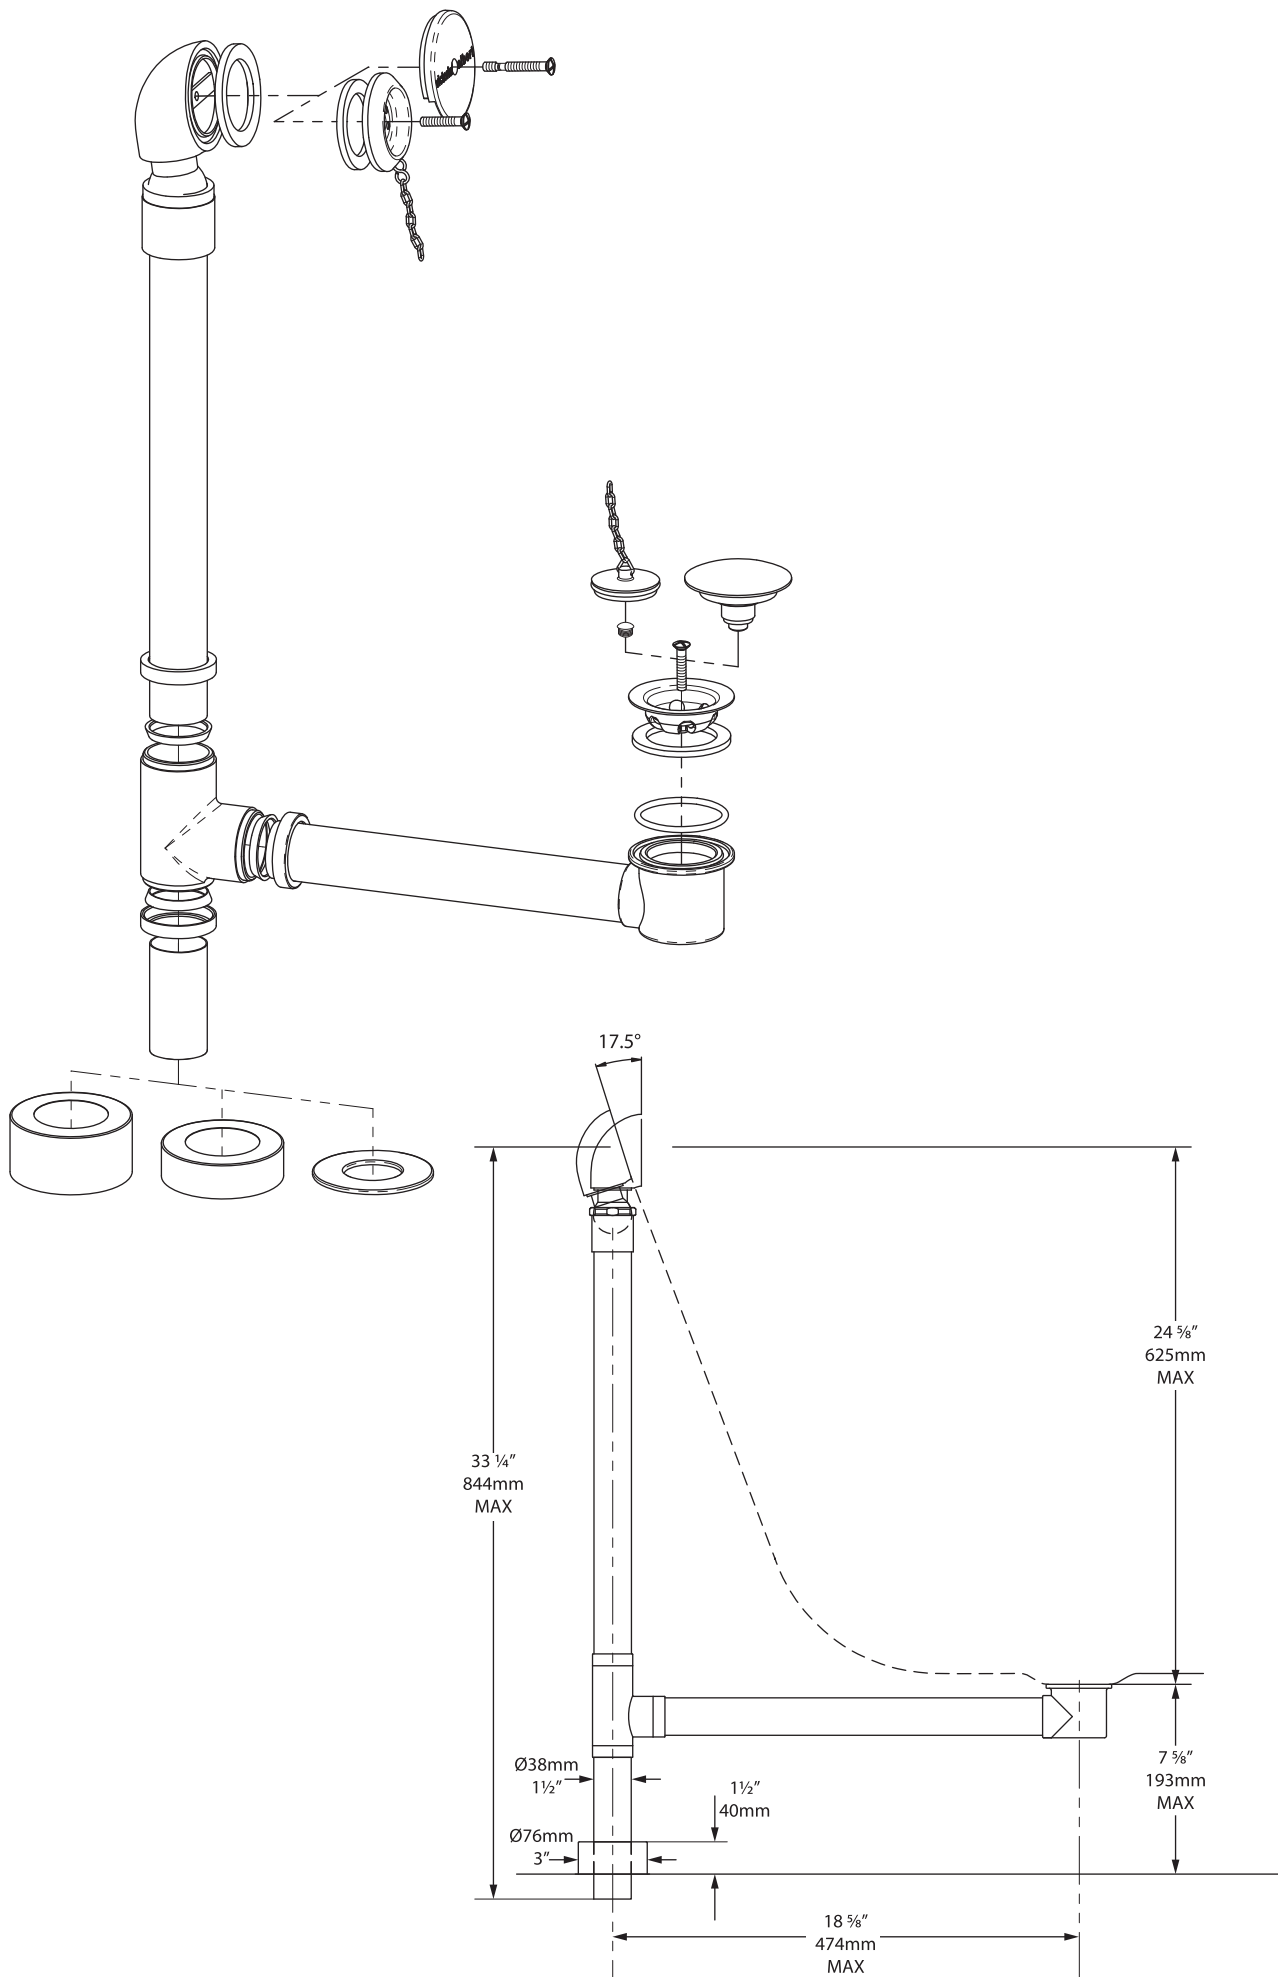

K50

Fitting instructions
Notice d'installation
Instrucciones de montaje
Montageanleitung
Istruzioni di montaggio
Montagehandleiding
Instrukcja montażu
Указания по креплению

Warning, some baths may require a below floor level rough in

1.

Optional Horizontal Outlet

2a.

2b.