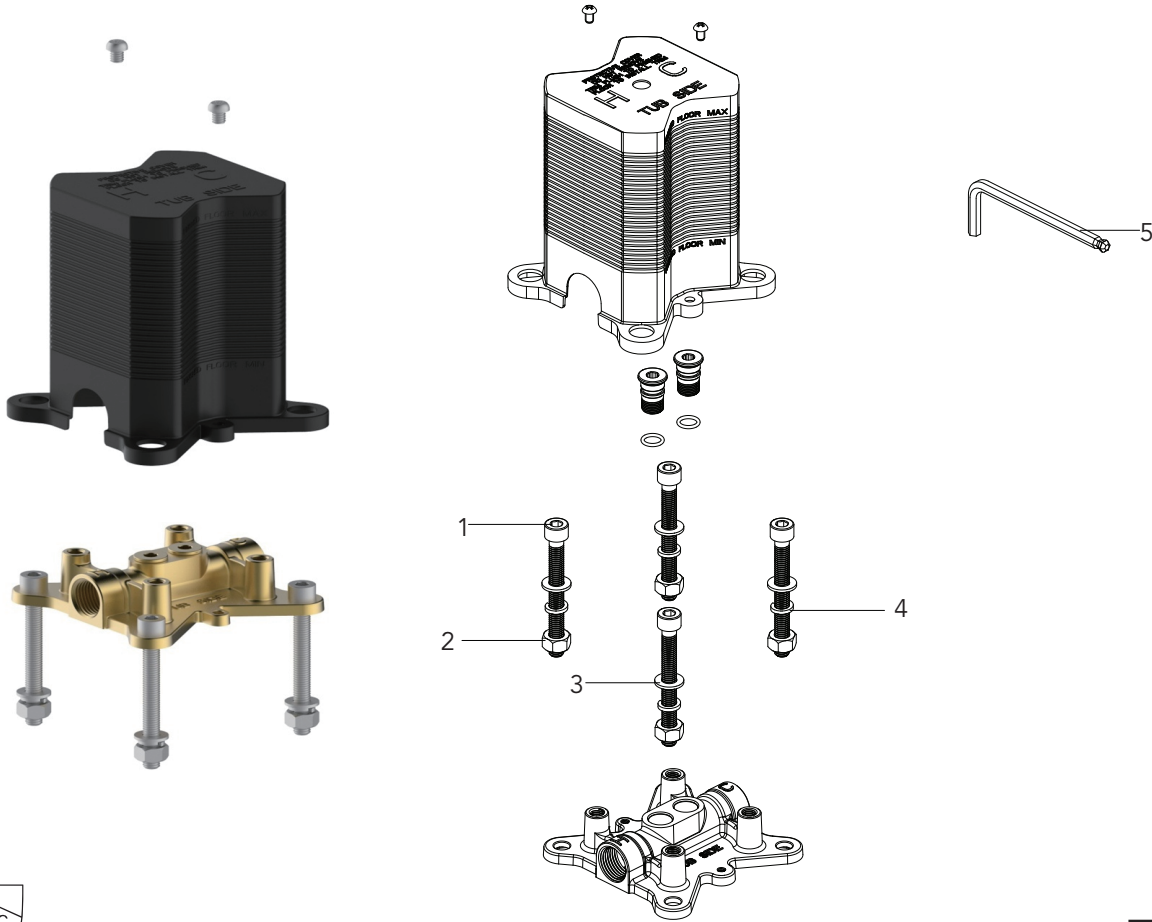

Mirabelle®

MIRFSR2000

FREESTANDING TUB FILLER FAUCET ROUGH IN VALVE
 VÁLVULA DE CONEXIÓN DE GRIFO PARA LLENADO DE BAÑERA INDEPENDIENTE
 ROBINETTERIE BRUTE POUR ROBINET DÉVERSEUR DE BAIGNOIRE AUTONOME

No.	Part Name	Nombre de pieza	Nom de la pièce	Part No. Numéro de pièce N.º de pieza
1	Screw	Tornillo	Vis	RP50194
2	Nut	Écrou	Tuerca	RP56112
3	Washer	Rondelle	Arandela	RP64228
4	Washer	Rondelle	Arandela	RP64229
5	6mm Hex Allen Wrench	6mm Hex Llave Allen	6mm Cié hexagonale	RP70536

Warranty and Codes / Garantie et codes / Garantía y códigos

All Mirabelle faucets have a lifetime limited warranty and meet the following standards: ASME: A112.18.1; cUPC/IAPMO listed. Installation, operating, care and maintenance instructions are included. / Todos los grifos Mirabelle tienen una garantía limitada de por vida y cumplen con las siguientes normas: ASME: A112.18.1; aprobado cUPC/IAPMO. Se incluyen las instrucciones de instalación, cuidado y mantenimiento. / Tous les robinets Mirabelle sont assortis d'une garantie à vie limitée et satisfont aux normes suivantes : ASME: A112.18.1; homologation cUPC/IAPMO. Les instructions relatives à l'installation, à l'utilisation et à l'entretien sont fournies.