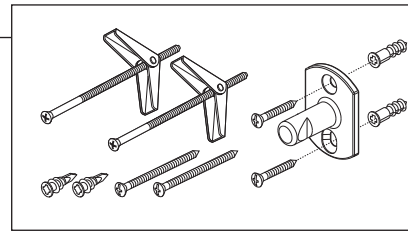

Models/Modelos/Modèles  
 695088▲  
 Series/Series/Seria  
**Vettis™**

**Replacement Parts:**  
**Piezas de Repuesto:**  
**Pièces de rechange :**

**RP92011**  
 Mounting Hardware  
 Herraje de Instalación  
 Pièces de montage

**RP92012**  
 Wall Retention Set Screw,  
 Hex Key & Buttons  
 Tornillo de Ajuste,  
 Llave Allen Hexagonal y  
 Botones  
 Vis de calage, Clé  
 hexagonale et Bouton

**RP92013▲**  
 Post End, Set Screw &  
 Hex Key  
 Tornillo de Ajuste y  
 Llave Allen Hexagonal  
 Vis de calage et Clé  
 hexagonale