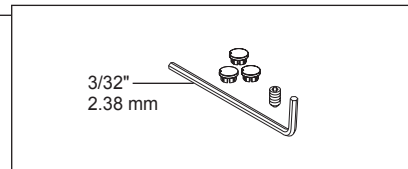

**RP92012**  
 Wall Retention Set Screw,  
 Hex Key & Buttons  
 Tornillo de Ajuste,  
 Llave Allen Hexagonal y  
 Botones  
 Vis de calage, Clé  
 hexagonale et Bouton

**RP92013▲**  
 Post End, Set Screw &  
 Hex Key  
 Tornillo de Ajuste y  
 Llave Allen Hexagonal  
 Vis de calage et Clé  
 hexagonale