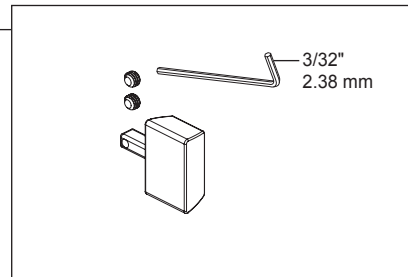

Models/Modelos/Modèles  
 695088▲  
 Series/Series/Seria  
**Vettis™**

**Replacement Parts:**  
**Piezas de Repuesto:**  
**Pièces de rechange :**

**RP92011**  
 Mounting Hardware  
 Herraje de Instalación  
 Pièces de montage

**RP92012**  
 Wall Retention Set Screw,  
 Hex Key & Buttons  
 Tornillo de Ajuste,  
 Llave Allen Hexagonal y  
 Botones  
 Vis de calage, Clé  
 hexagonale et Bouton

**RP92013▲**  
 Post End, Set Screw &  
 Hex Key  
 Tornillo de Ajuste y  
 Llave Allen Hexagonal  
 Vis de calage et Clé  
 hexagonale