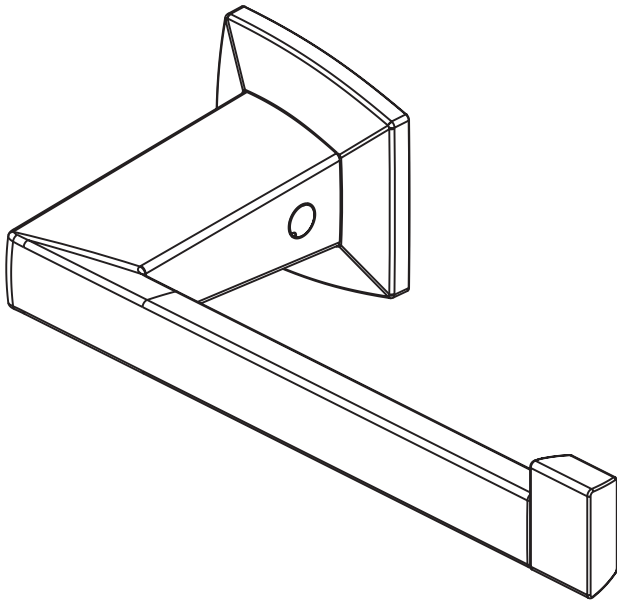

Models/Modelos/Modèles  
 695088▲  
 Series/Series/Seria  
**Vettis™**

**Replacement Parts:**  
**Piezas de Repuesto:**  
**Pièces de rechange :**

**RP92011**  
 Mounting Hardware  
 Herraje de Instalación  
 Pièces de montage

**RP92012**  
 Wall Retention Set Screw,  
 Hex Key & Buttons  
 Tornillo de Ajuste,  
 Llave Allen Hexagonal y  
 Botones  
 Vis de calage, Clé  
 hexagonale et Bouton

**RP92013▲**  
 Post End, Set Screw &  
 Hex Key  
 Tornillo de Ajuste y  
 Llave Allen Hexagonal  
 Vis de calage et Clé  
 hexagonale