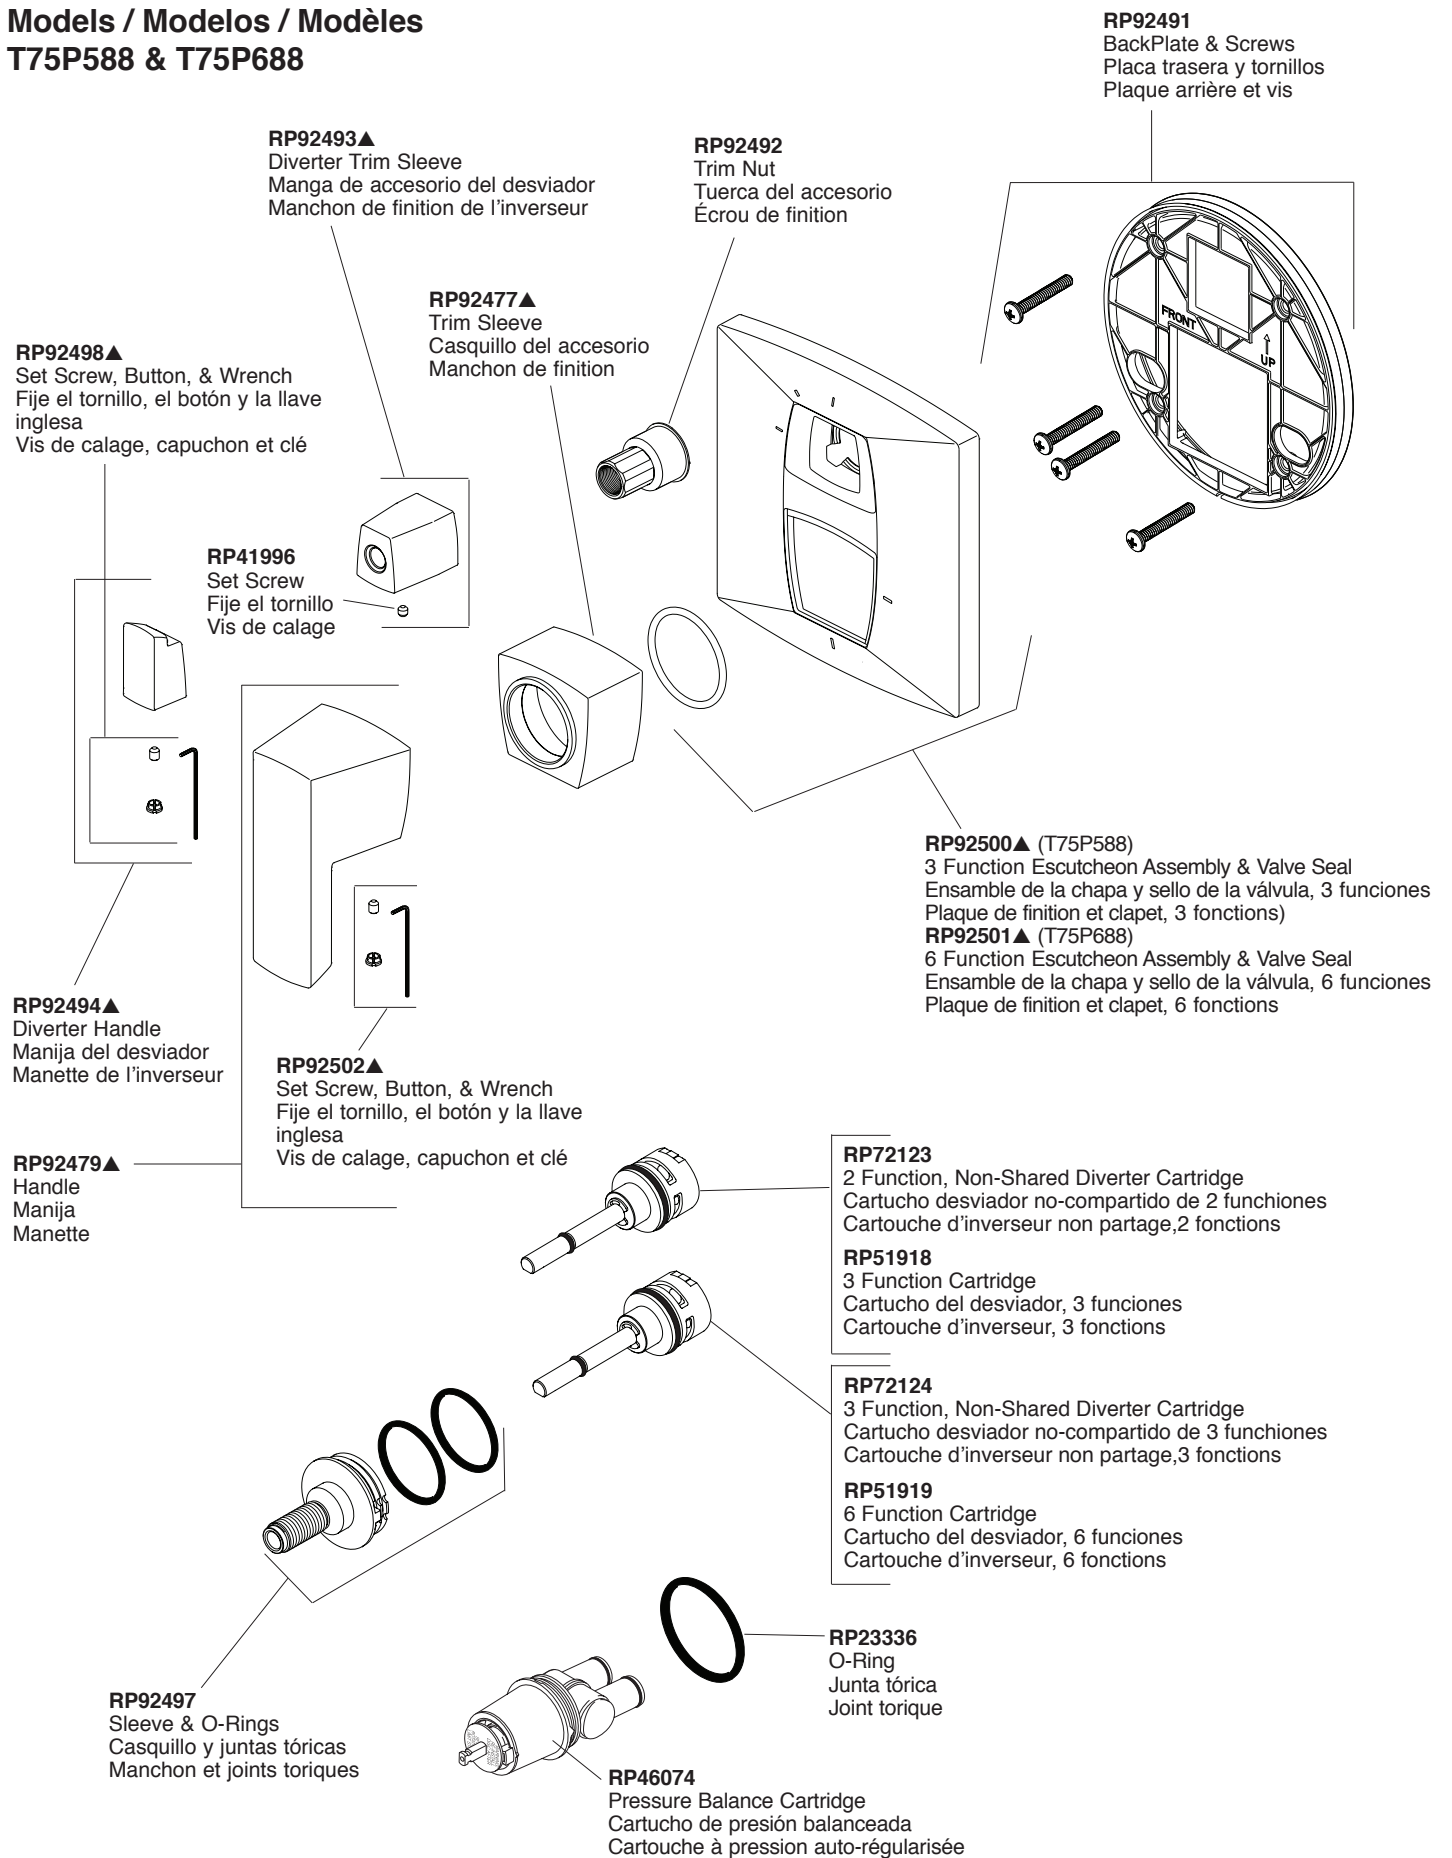

Models / Modelos / Modèles
T75P588 & T75P688

▲ Specify Finish/Especifique el Acabado/ Précisez le fini

Models / Modelos / Modèles
T75P588 & T75P688

Thick Wall Installation Kits (Not included)
Juego de piezas para la instalación en paredes gruesas (no incluido)
Trousse d'installation pour mur épais (Non incluse)

Both RP's required for extension kit. Provides up to 1" extension.

Ambas RPs son necesarias para el juego de extensión. Proporciona una extensión de hasta 1".

Les deux trousse de rallonge RP sont requises. Elles procurent un dégagement supplémentaire de 1 po.