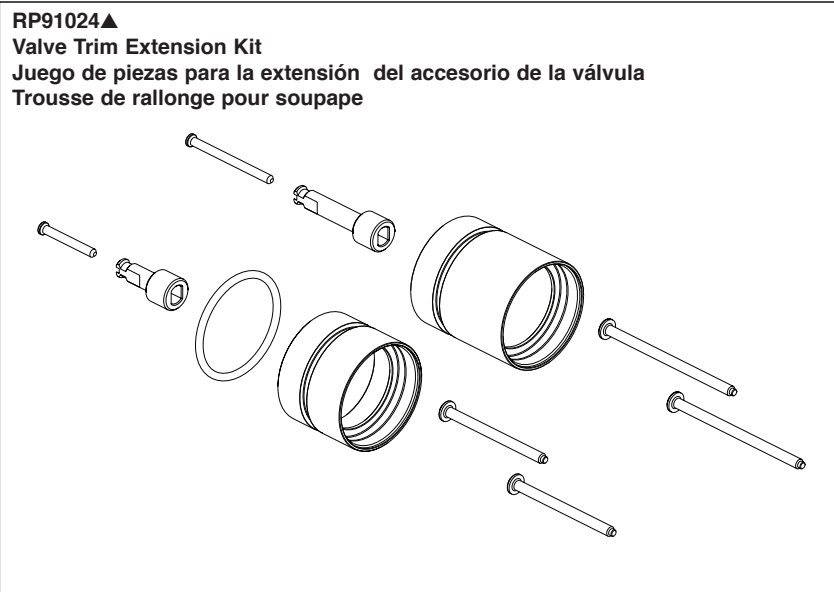

Models / Modelos / Modèles
T75P588 & T75P688

▲ Specify Finish/Especifique el Acabado/ Précisez le fini

Models / Modelos / Modèles
T75P588 & T75P688

Thick Wall Installation Kits (Not included)
Juego de piezas para la instalación en paredes gruesas (no incluido)
Trousse d'installation pour mur épais (Non incluse)

Both RP's required for extension kit. Provides up to 1" extension.

Ambas RPs son necesarias para el juego de extensión. Proporciona una extensión de hasta 1".

Les deux trousse de rallonge RP sont requises. Elles procurent un dégagement supplémentaire de 1 po.