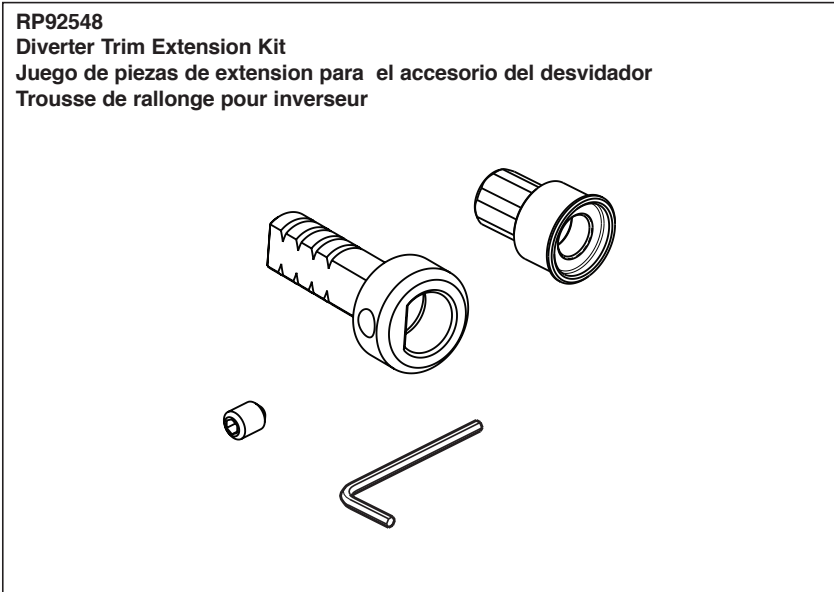

Models / Modelos / Modèles
T75P588 & T75P688

▲ Specify Finish/Especifique el Acabado/ Précisez le fini

Models / Modelos / Modèles
T75P588 & T75P688

Thick Wall Installation Kits (Not included)
Juego de piezas para la instalación en paredes gruesas (no incluido)
Trousse d'installation pour mur épais (Non incluse)

Both RP's required for extension kit. Provides up to 1" extension.

Ambas RPs son necesarias para el juego de extensión. Proporciona una extensión de hasta 1".

Les deux trousse de rallonge RP sont requises. Elles procurent un dégagement supplémentaire de 1 po.