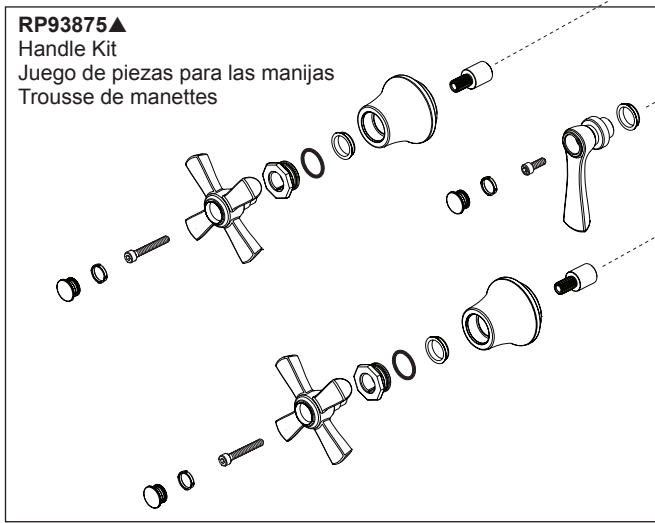

Model / Modelo / Modèle  
**T70361-▲**

Reference **T70210-LHP** for Replacement Part Breakdown.  
 Referencia para el repuesto **T70210-LHP**  
 Desglose de la pieza de repuesto.  
 Le code pour la ventilation des pièces de rechange est **T70210-LHP**.