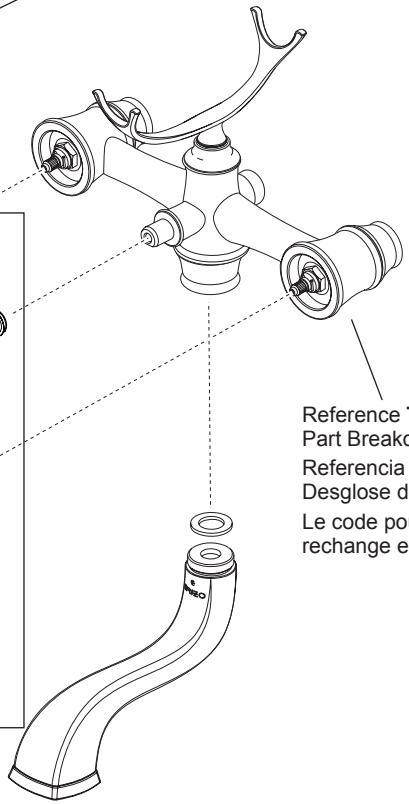

Model / Modelo / Modèle  
**T70361-▲**

Reference **T70210-LHP** for Replacement Part Breakdown.  
 Referencia para el repuesto **T70210-LHP**  
 Desglose de la pieza de repuesto.  
 Le code pour la ventilation des pièces de rechange est **T70210-LHP**.