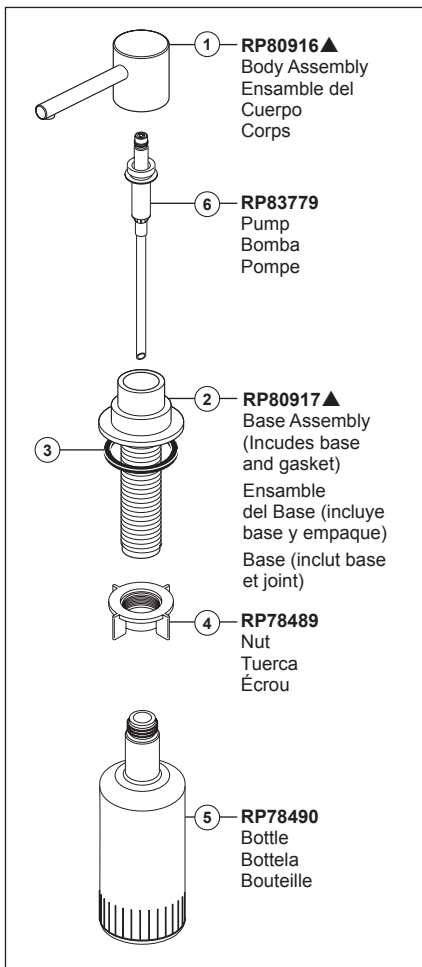

LITZE™

Models/Modelos/Modèles

63043LF▲, 63044LF▲, 63053LF▲, 63054LF▲, 63063LF▲ & 63064LF▲

▲Specify Finish/Especifíque el Acabado/Précisez le Fini

Accessory Order Only / Solo para ordenar accesorios / Accessoire livrable séparément

RP79275▲
 Dispenser Assembly
 (Accessory order only)
 Ensamble del Dispensador
 (Orden de accesorio solamente)
 Distributeur
 (livrable séparément seulement)

RP30395
 Vented Funnel
 (Accessory Order Only)
 Embudo
 (Orden de accesorio solamente)
 Entonnoir
 (Livrable séparément seulement)

RP71451▲
 Optional 10" Escutcheon with 8" Centers,
 Mounting Screws and gasket (not included)
 Chapa opcional de 10" de 8" centros, Tornillos
 para la Instalación y Empaque
 (no incluido)
 Plaque de finition facultative de 10 po pour 8
 po centres, vis de montage, écrous, rondelles
 et joint (non inclus)

Autres accessoires utiles pouvant être achetés séparément.

RP63263
 Adapters
 3/8"-24 UNEF to 1/2"-20 UN &
 3/8"-24 UNEF to 1/2"-14 NPSM

Adaptadors
 3/8"-24 UNEF a 1/2"-20 UN &
 3/8"-24 UNEF a 1/2"-14 NPSM