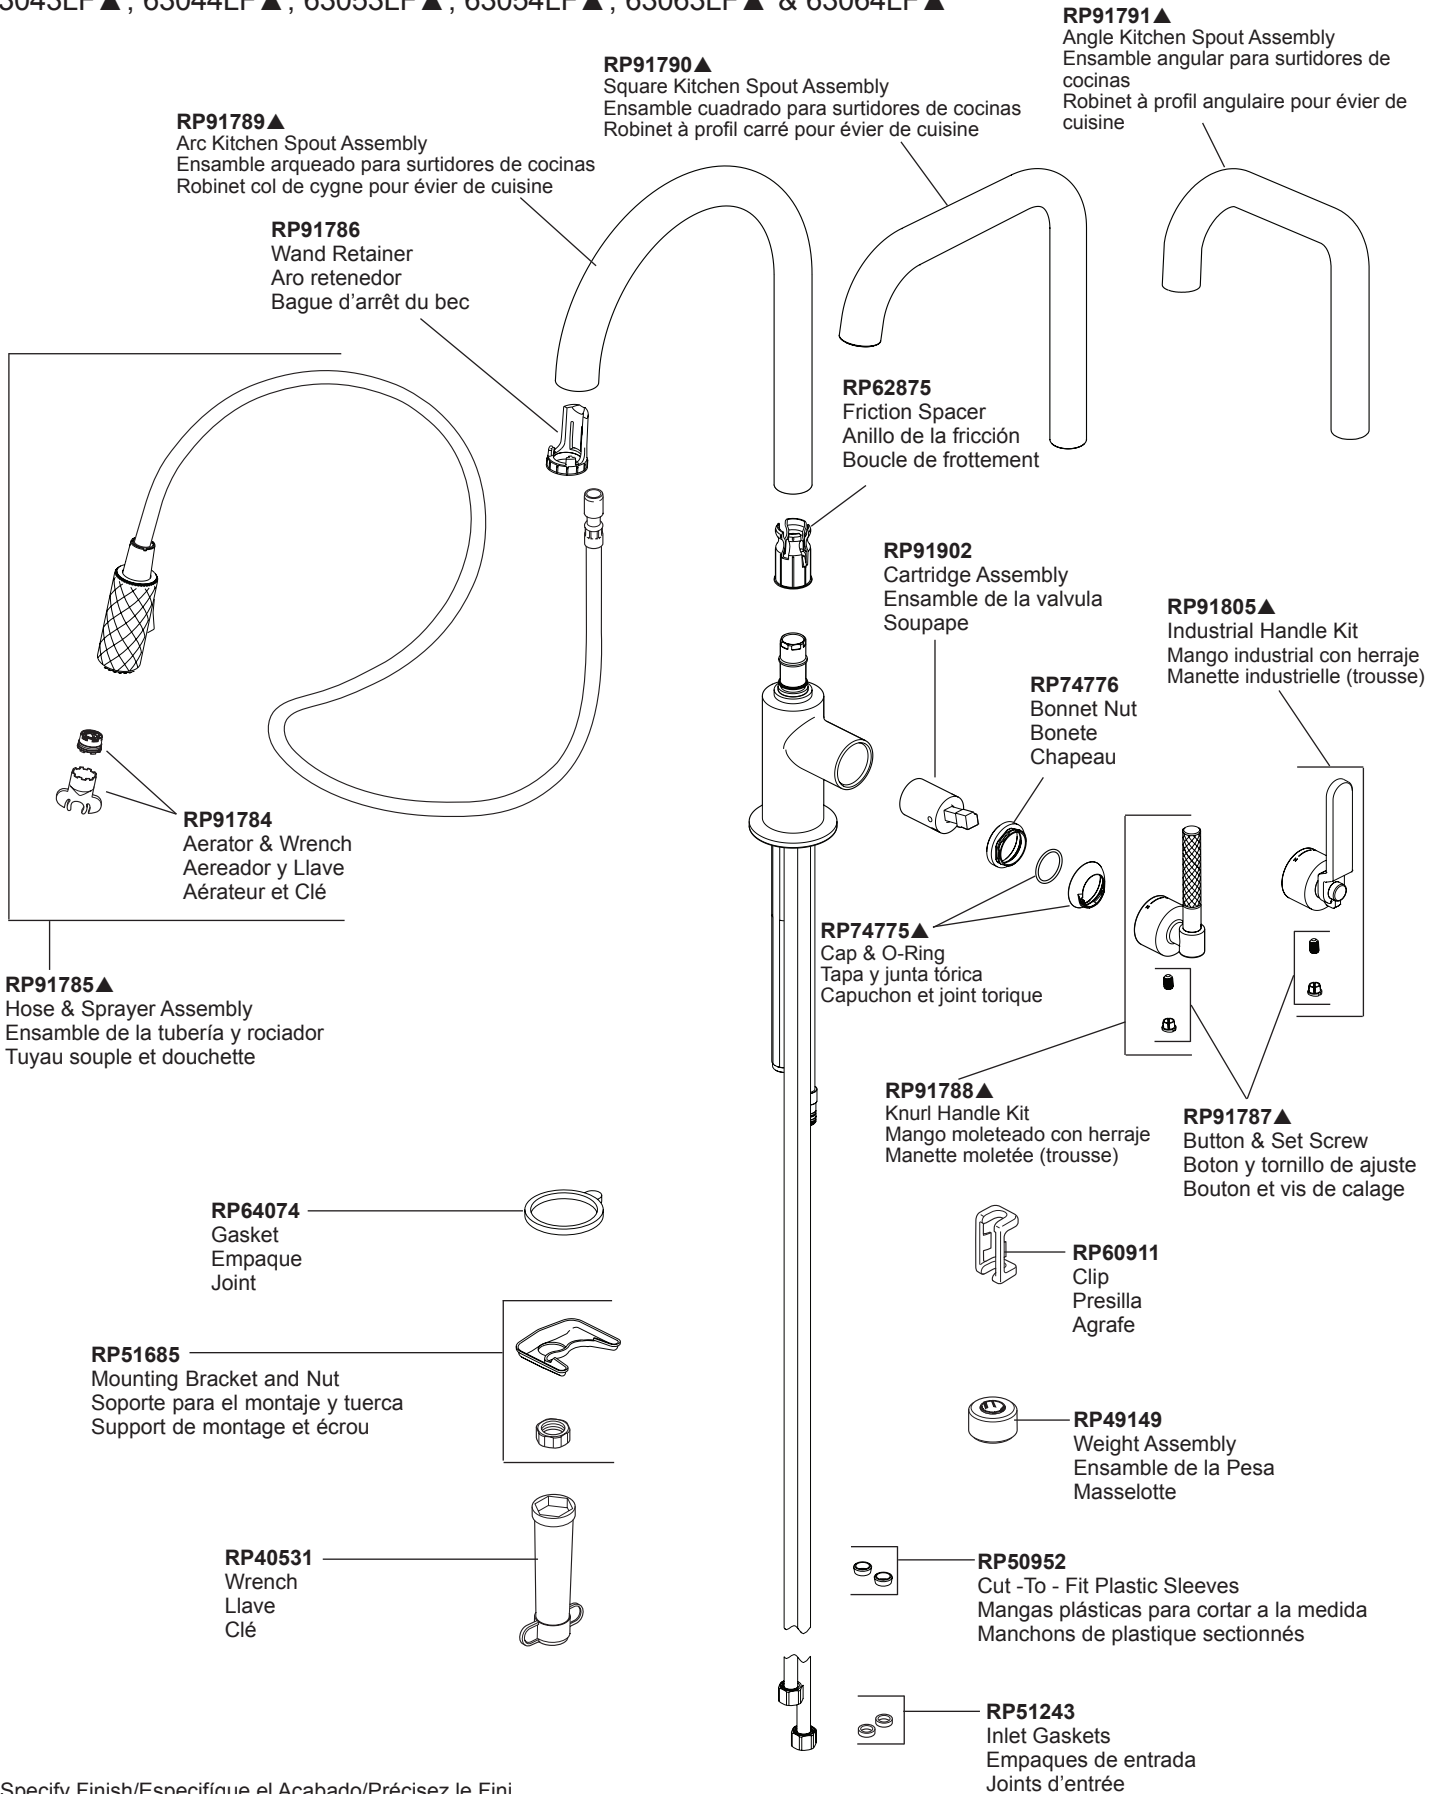

LITZE™

Models/Modelos/Modèles

63043LF▲, 63044LF▲, 63053LF▲, 63054LF▲, 63063LF▲ & 63064LF▲

▲Specify Finish/Especifíque el Acabado/Précisez le Fini