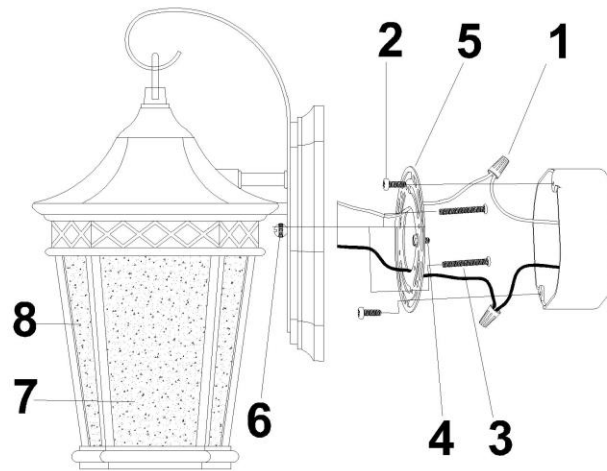

PARK HARBOR™

PHEL5101BLK

Foxfield Parts Breakdown

No.	Part Name	Spanish	French	Part No.
1	Wire Connectors (3pcs)	Conectores de cable	Capuchons de connexion	PHSP5101LGLSSWTY (1pc) -L PHSP5101SGLSSWTY (1pc) -S
2	Outlet Box Screws (2pcs)	Tornillos de la caja eléctrica	Vis de la boîte à prises	
3	Mounting Screws (2pcs)	Tornillos de montaje	Vis de montage	
4	Ground Screw (1pc)	Tornillo a tierra	Vis de borne de terre	
5	Mounting plate (1pc)	Placa de montaje	Plaque de montage	
6	BLK Cap Nuts (2pcs)	BLK Tuercas ciegas	BLK Écrous borgnes	
7	LARGE Glass panel(4pc)	Panel de vidrio	Panneau en verre	PHSP5101LGLSSWTY (1pc) -L
8	SMALL Glass panel(4pc)	Panel de vidrio	Panneau en verre	PHSP5101SGLSSWTY (1pc) -S