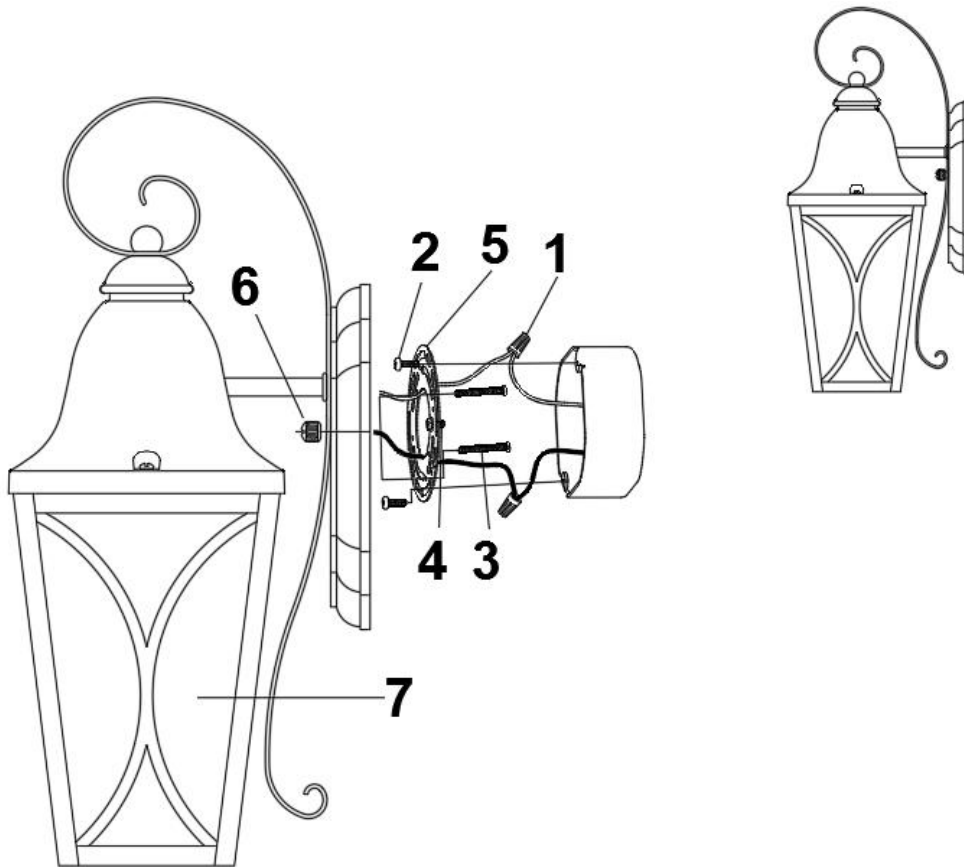

PARK HARBOR™

PHEL4202BBRO

Cardigan Parts Breakdown

No.	Part Name	Spanish	French	Part No.
1	Wire Connectors (3pcs)	Conectores de cable	Capuchons de connexion	PHSPELBLKCWHDWWTY
2	Outlet Box Screws (2pcs)	Tornillos de la caja eléctrica	Vis de la boîte à prises	
3	Mounting Screws (2pcs)	Tornillos de montaje	Vis de montage	
4	Ground Screw (1pc)	Tornillo a tierra	Vis de borne de terre	
5	Mounting plate (1pc)	Placa de montaje	Plaque de montage	
6	BLK Cap Nuts (2pcs)	BLK Tuercas ciegas	BLK Écrous borgnes	
7	Glass panel(4pcs)	Panel de vidrio	Panneau en verre	PHSP4202GLSWTY(1PC)