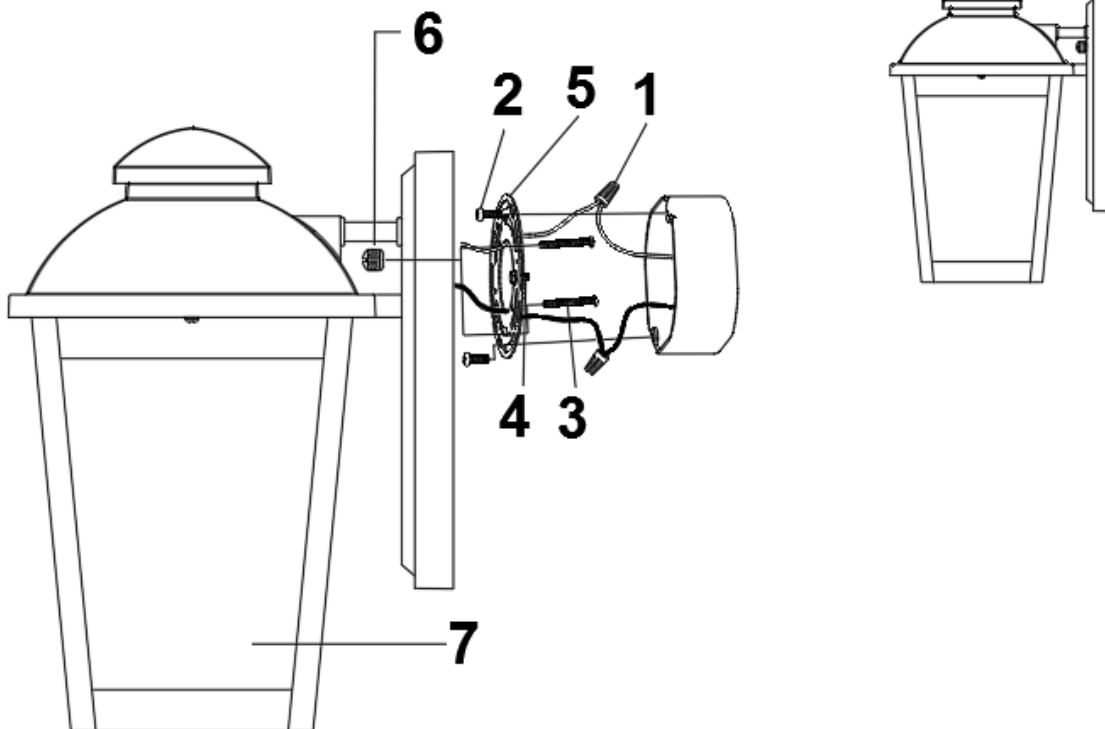

PARK HARBOR™

PHEL4301ORB

Goodwin Parts Breakdown

No.	Part Name	Spanish	French	Part No.
1	Wire Connectors (3pcs)	Conectores de cable	Capuchons de connexion	PHSPELORBCWHDWWTY
2	Outlet Box Screws (2pcs)	Tornillos de la caja eléctrica	Vis de la boîte à prises	
3	Mounting Screws (2pcs)	Tornillos de montaje	Vis de montage	
4	Ground Screw (1pc)	Tornillo a tierra	Vis de borne de terre	
5	Mounting plate (1pc)	Placa de montaje	Plaque de montage	
6	ORB Cap Nuts (2pcs)	ORB Tuercas ciegas	ORB Écrous borgnes	
7	Glass panel(4pcs)	Panel de vidrio	Panneau en verre	PHSP4301GLSWTY(1PC)