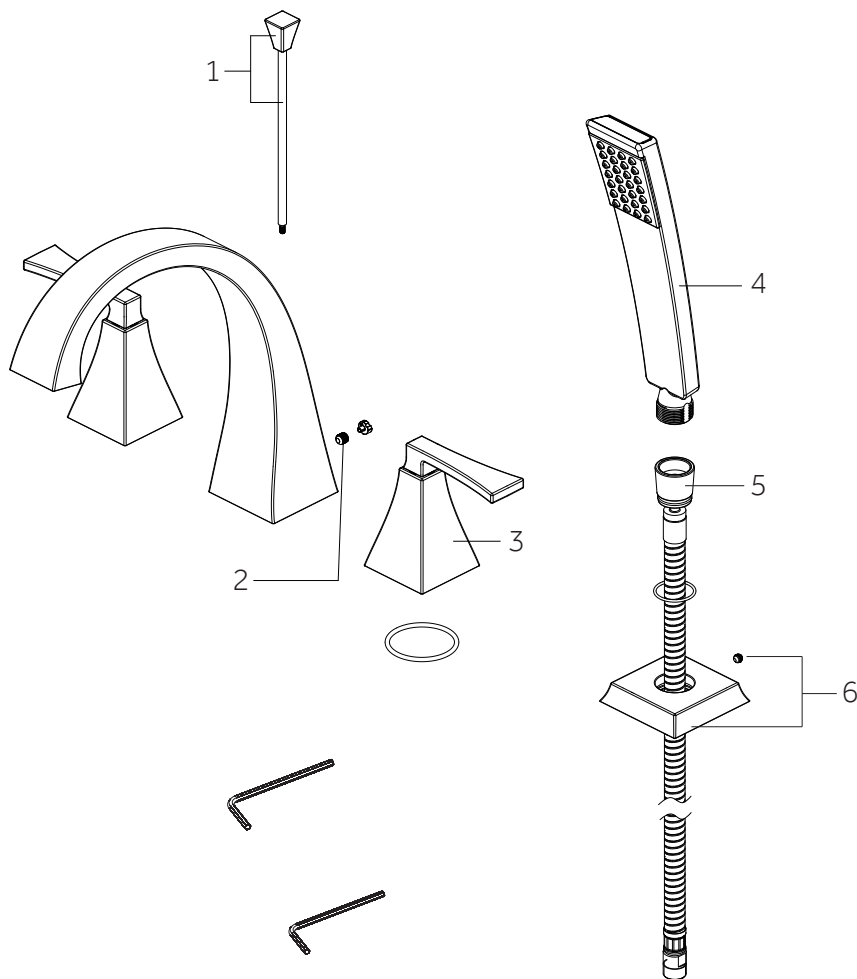

VILAMONTE

ROMAN TUB FAUCET AND HAND SHOWER

GRIFO DE BAÑERA ROMANA Y DUCHA DE MANO

ROBINET DE BAINOIRE ROMAINE ET DOUCHETTE À 4 TROUS

SKU: 948686

No.	Part Name	Nombre de pieza	Pièce	Part No.
1	Lift Rod & Lift Rod Knob	Perilla de la varilla de extensión & Varilla de elevación	Bouton & Tuge de Tige de levage	OBPF940159*
2	Set Screw	Tornillo de Fijación	Vis de calage	OBPF50054
3	Handle	Llave	Poignée	OBPF717132*
4	Shower Head	Cabezal de ducha	Pomme de douche	SHHS4060G*
5	Hose	Manguera	Rondelle	OBPF638129
6	Flange	Ribete	Bride	OBPF680322*

*Specify Finish / Especifica el Acabado / Spécifiez la Finition

Code: SHVL4RTG