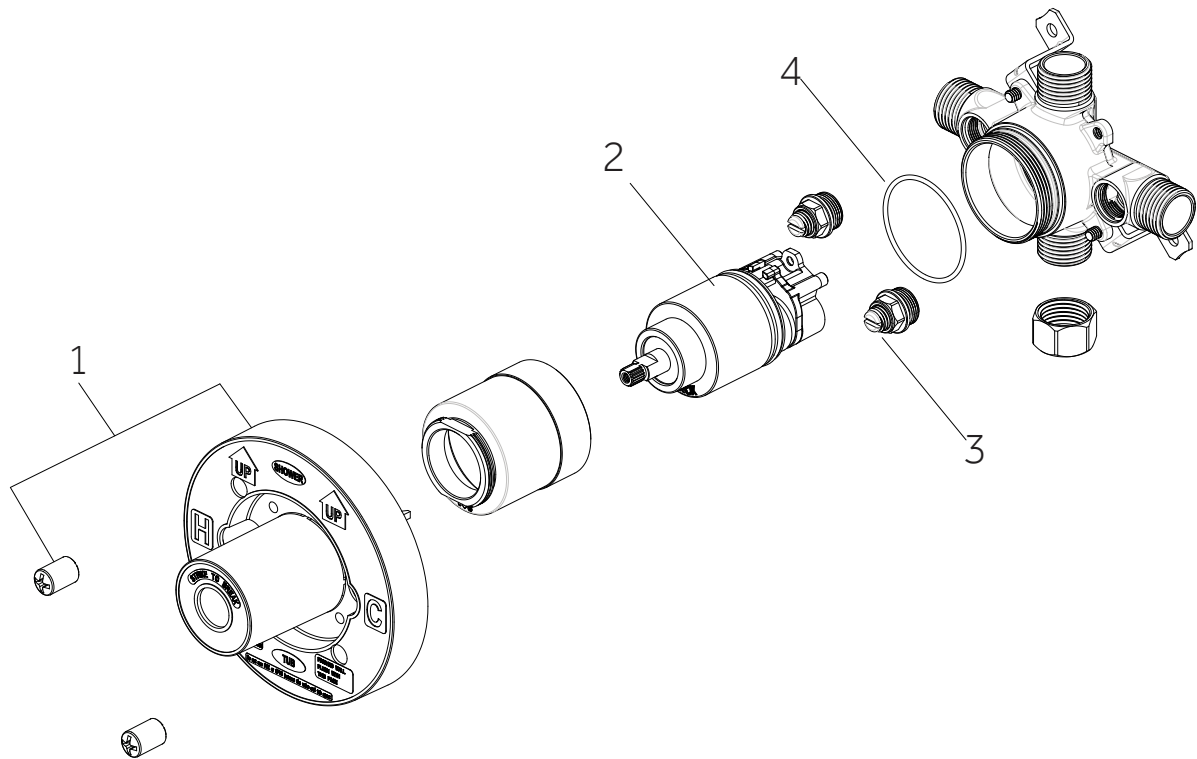

VILAMONTE

PRESSURE BALANCE SHOWER SET

SET DE DUCHA DE PRESIÓN BALANCEADA EDENTON

ENSEMBLE DE DOUCHE À PRESSION ÉQUILIBRÉE

SKU:948668, 948888

No.	Part Name	Nombre de pieza	Pièce	Part No.
1	Plaster Guard	Protector de yeso	Garde de plâtre	ACF4001GRD2
2	Cartridge	Cartucho	Cartouche	ACF4001UCRT
3	Stop Valve	Válvula con graduacione	Vanne d'arrêt	ACF4001STOP
4	O-ring	Junta en Forma de Aro Tórico	Joint torique	ACF4001ORING

Code: SH4001

VILAMONTE

PRESSURE BALANCE SHOWER SET
 SET DE DUCHA DE PRESIÓN BALANCEADA EDENTON
 ENSEMBLE DE DOUCHE À PRESSION ÉQUILIBRÉE

SKU:948668, 948888

No.	Part Name	Nombre de pieza	Pièce	Part No.
1	Wrench	Llave	Clé	OBPF170253
2	Handle	Llave	Poignée	OBPF713261*
3	Screw	Tornillo	Vis	OBPF150142
4	Connector	Conector	Connecteur	OBPF870350
5	Nut	Tuerca	l'écrou	OBPF56082

*Specify Finish / Especifica el Acabado / Spécifiez la Finition

Code: SHVL8020G, SHVL8030G