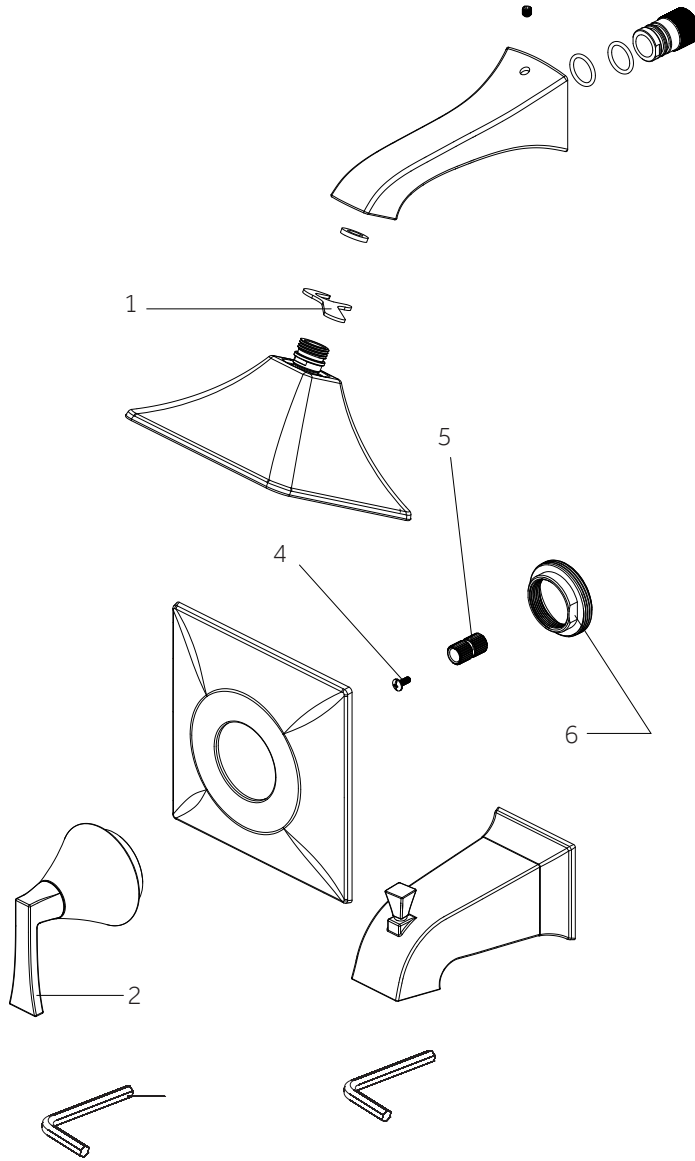

VILAMONTE

PRESSURE BALANCE SHOWER SET

SET DE DUCHA DE PRESIÓN BALANCEADA EDENTON

ENSEMBLE DE DOUCHE À PRESSION ÉQUILIBRÉE

SKU:948668, 948888

No.	Part Name	Nombre de pieza	Pièce	Part No.
1	Plaster Guard	Protector de yeso	Garde de plâtre	ACF4001GRD2
2	Cartridge	Cartucho	Cartouche	ACF4001UCRT
3	Stop Valve	Válvula con graduacione	Vanne d'arrêt	ACF4001STOP
4	O-ring	Junta en Forma de Aro Tórico	Joint torique	ACF4001ORING

Code: SH4001

VILAMONTE

PRESSURE BALANCE SHOWER SET
 SET DE DUCHA DE PRESIÓN BALANCEADA EDENTON
 ENSEMBLE DE DOUCHE À PRESSION ÉQUILIBRÉE

SKU:948668, 948888

No.	Part Name	Nombre de pieza	Pièce	Part No.
1	Wrench	Llave	Clé	OBPF170253
2	Handle	Llave	Poignée	OBPF713261*
3	Screw	Tornillo	Vis	OBPF150142
4	Connector	Conector	Connecteur	OBPF870350
5	Nut	Tuerca	l'écrou	OBPF56082

*Specify Finish / Especifica el Acabado / Spécifiez la Finition

Code: SHVL8020G, SHVL8030G