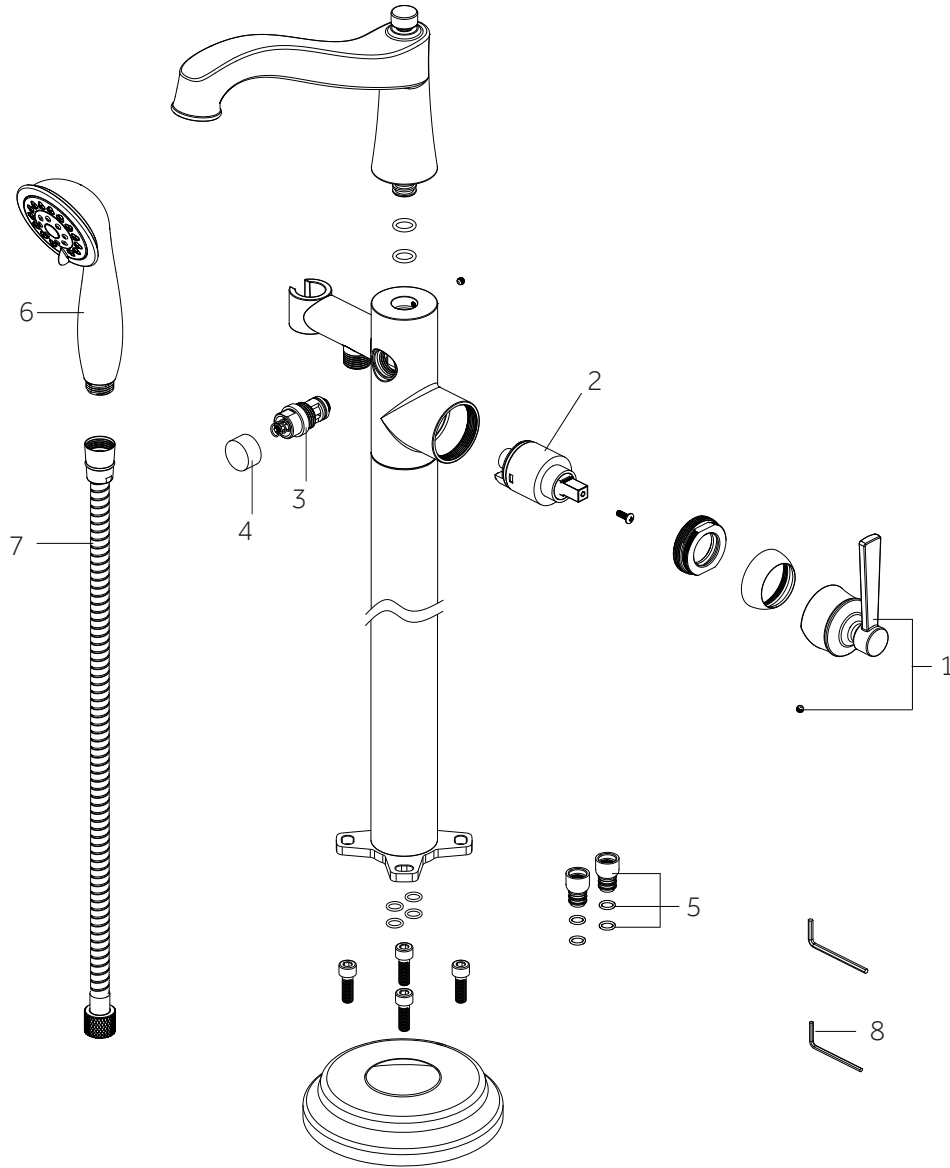

PENDLETON

FREESTANDING TUB FAUCET
GRIFO PARA TINA SIN EMPOTRAR
ROBINET DE BAÑOIRE AUTOPORTANT

SKU: 948659

No.	Part Name	Nombre de pieza	Pièce	Part No.
1	Handle	Llave	Poignée	OBPF7F13053*
2	Cartridge	Cartucho	Cartouche	OBPF220074
3	Diverter	Desviador	Dérivation	OBPF70580*
4	Cap	Tapa	Capuchon	OBPF80701*
5	Connector	Conector	Raccorder	OBPF170033
6	Shower head	Cabezal de la ducha	Pomme de douche	MIRHS4070G*
7	Shower Hose	Manguera de la ducha	Tuyau flexible de douche	OBPF638288*
8	2.5mm Hex Allen Wrench	2.5mm Hex Llave Allen	2.5mm Clé hexagonale	OBPF1RP70221

*Specify Finish / Especifica el Acabado / Spécifiez la Finition

Code: SHPTFS2000G