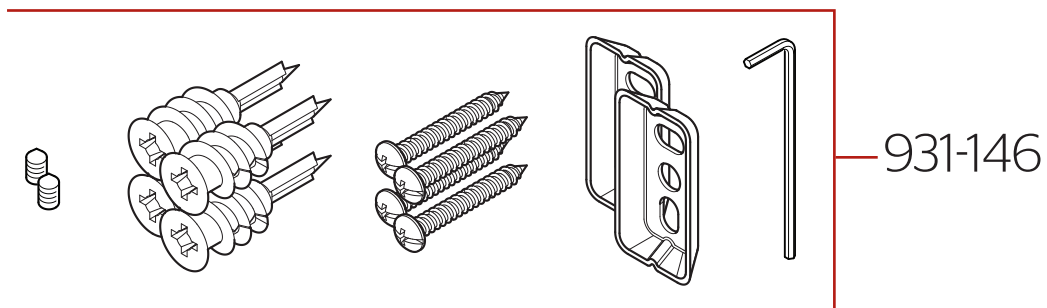

BTB-DA • Parts Explosion • Esquema de piezas • Vue éclatée des pièces

| | English | Español | Français |
|---|--------------------|----------------------|-------------------|
| A | Polished Chrome | Cromo Pulido | Chrome Poli |
| B | Matte Black | Negra Mate | Noir Mat |
| J | PVD Brushed Nickel | PVD Niquel Cepillado | PVD Nickel Brosse |