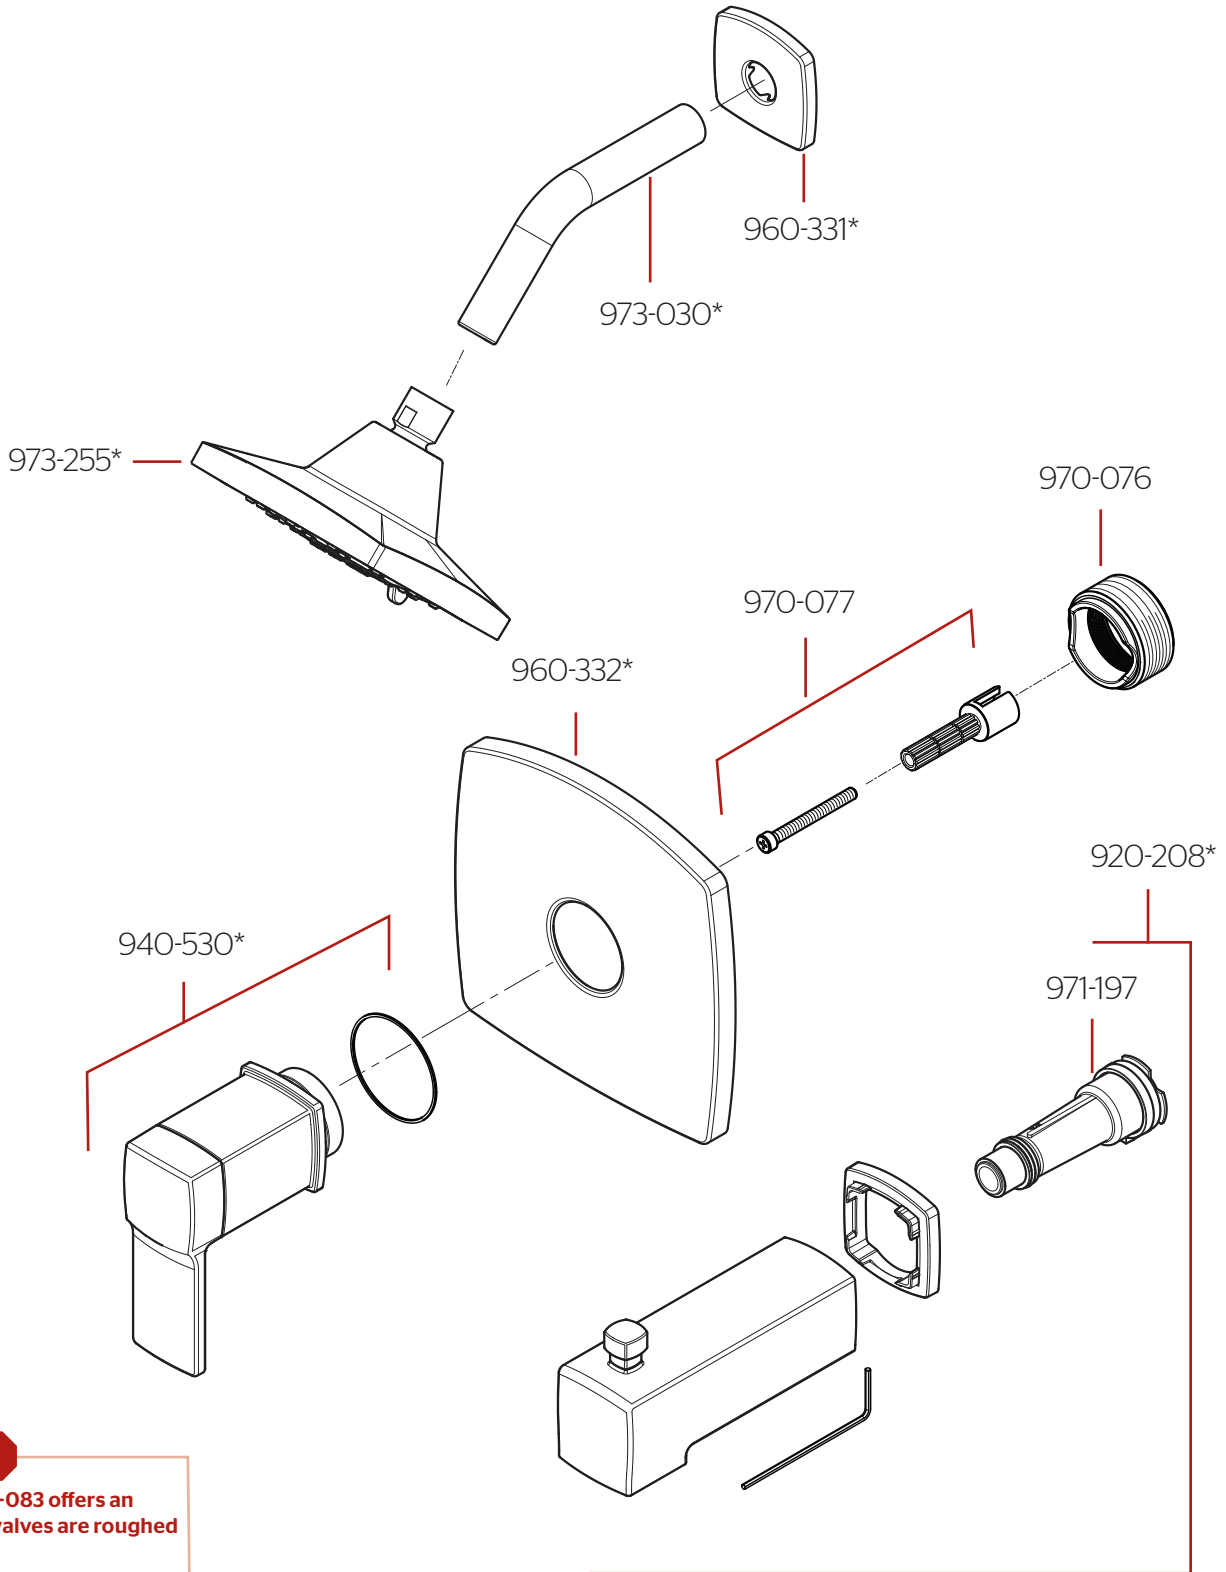

R89-1DA/ LG89-XDA • Parts Explosion • Despiece de piezas • Vue éclatée des pièces

Extension Kit 970-083 offers an additional 7/8" if valves are roughed in too deep.

Kit de Extensión de 970-083 ofrece un adicional de 7/8" si la válvula se desbastada demasiado dentro al pared.

970-083 kit d'extension fournit un supplément de 7/8" si la vanne est coupée trop loin dans le mur.

| | English | Español | Français |
|---|------------------------------|------------------------------------|---------------------------------------|
| * | Replace * with Finish Letter | Sustitue * con la letra de acabado | Remplace * avec la lettre de finition |
| A | Polished Chrome | Cromo Pulido | Chrome Poli |
| B | Black | Negra | Noir |
| J | PVD Brushed Nickel | PVD Niquel Cepillado | PVD Nickel Brosse |