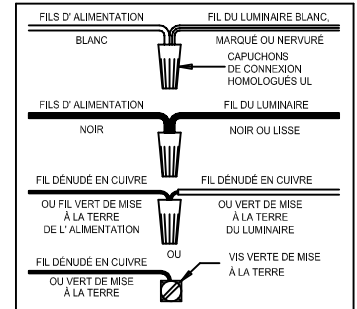

### CANOPY MOUNTING & WIRE CONNECTION ASSEMBLY STEPS:

1. D,E → A
2. B,A → C
3. CC,H → J
4. F → BB
5. BB → DD
6. AA → BB,Z → 0
7. F → AA,Z,X
8. F → G → 
9. X,Y → D
10. Q,R → M
11. S,T,U,V,W → R

**B, C & G  
(NOT FURNISHED)  
(NO INCLUIDA)  
(NON FOURNIE)**

# Instructions d'Assemblage et Installation

**MISE EN GARDE:** Lire les instructions avec soin et couper le courant au disjoncteur central avant de commencer l'installation.

\*\*\*\*\*

**AVERTISSEMENT** - S'il y a d'autres mécanismes régulateurs qui s'emploient avec ce dispositif, suivre soigneusement les instructions pour satisfaire aux exigences NEC. Si vous avez des questions, consulter un électricien qualifié.

**MISE EN GARDE** - Le verre est toujours fragile; maniez le(s) composant(s) et/ou l' (les) ampoule(s) avec prudence.

\*\*\*\*\*