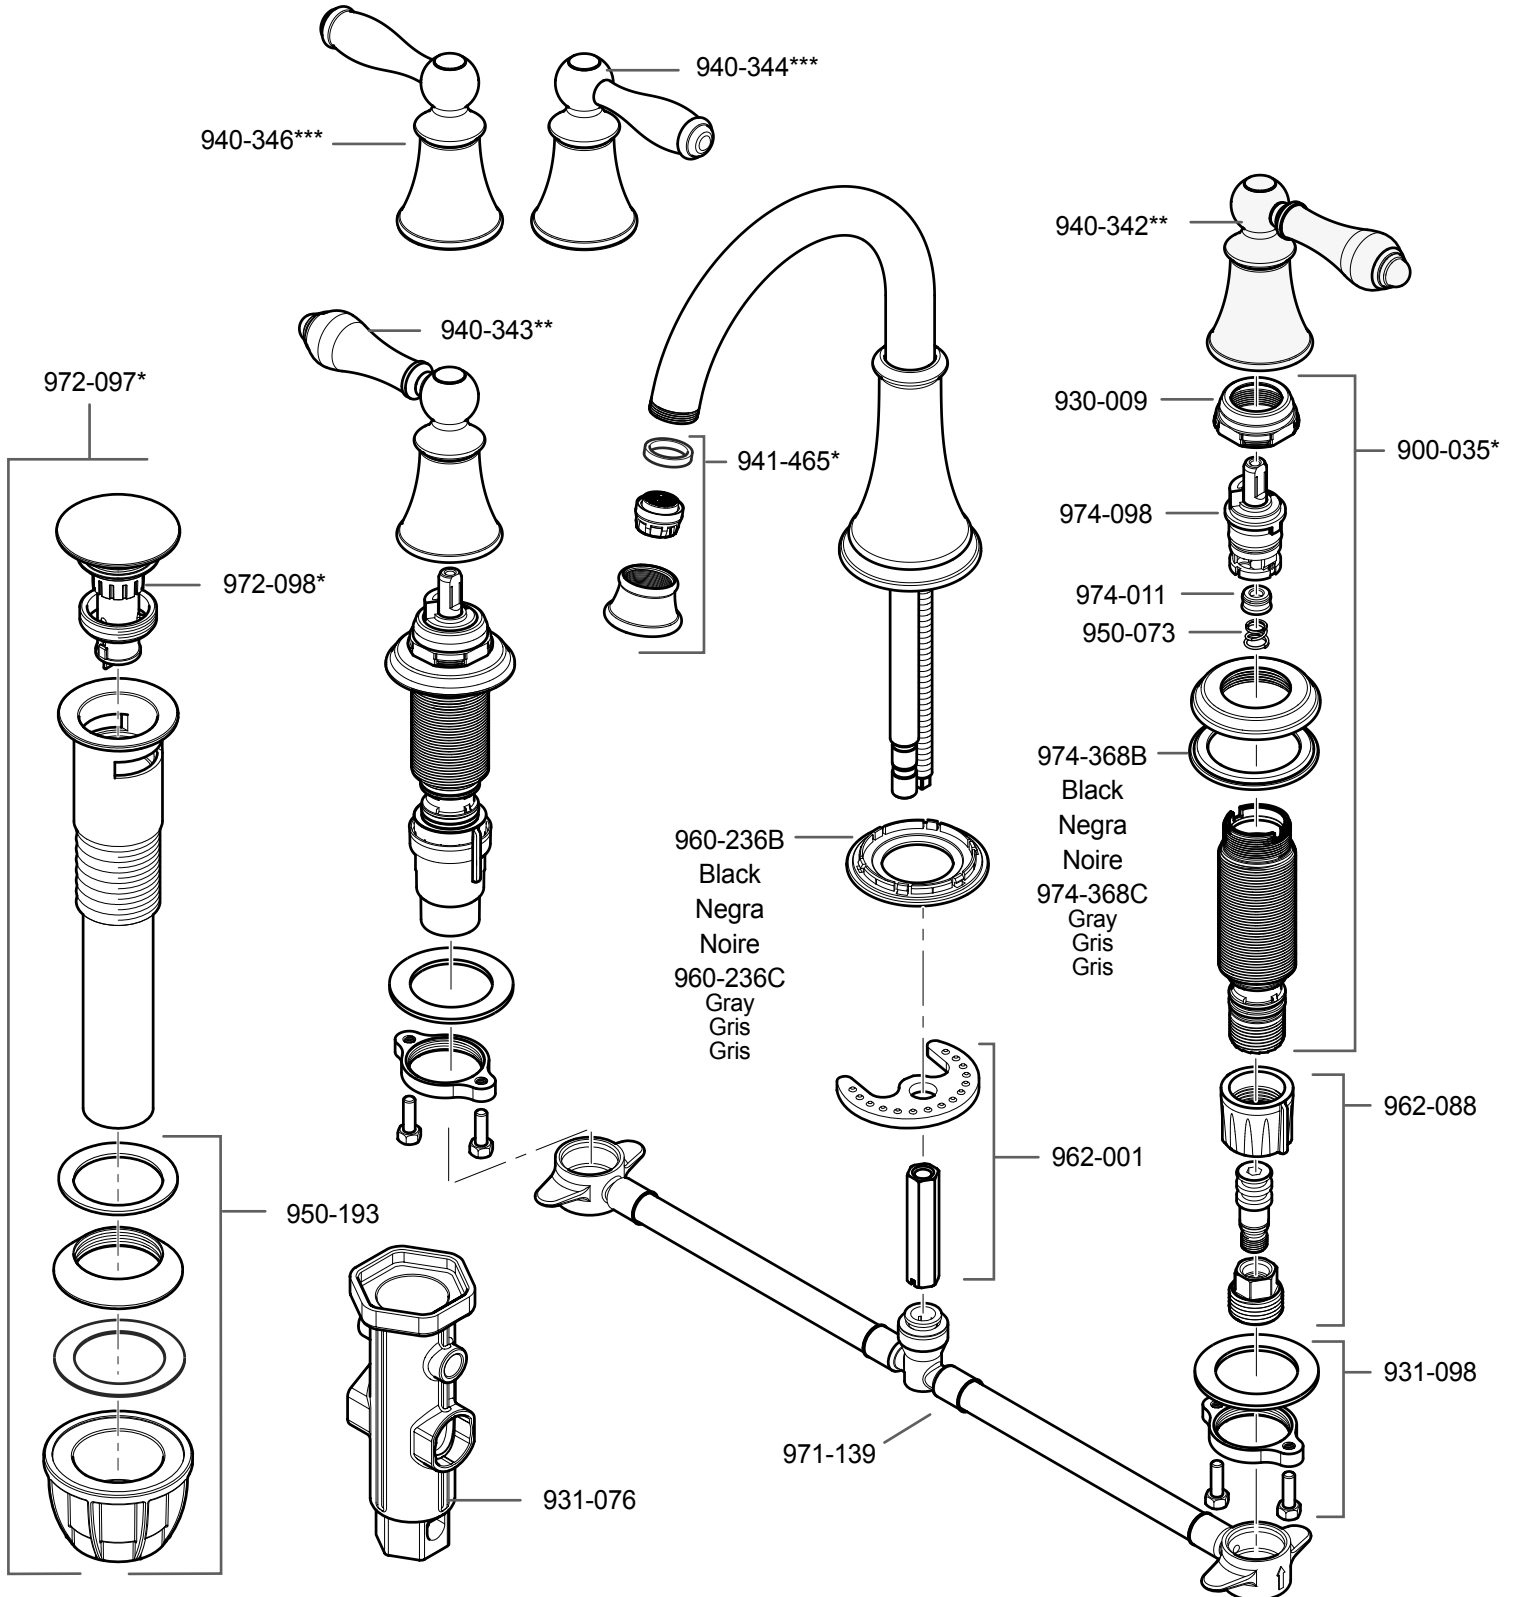

# LF-049-CO • Parts Explosion • Esquema de piezas • Vue éclatée des pièces

\*\*\*Not available in Polished Chrome  
No es disponible en Cromo Pulido  
Non disponible en Chrome Poli

\*\*Only available in Polished Chrome  
Disponible Sólo en Cromo Pulido  
Uniquement disponible en Chrome Poli

If outer hole placement is longer than 15", order Extension Hose 971-134.

Si la colocación del los agujeros extremos es más larga que 15 pulg, ordene la manguera de extensión 971-134.

Si le placement du trou externe est plus long que 15 po., commandez le tuyau d'extension 971-134.