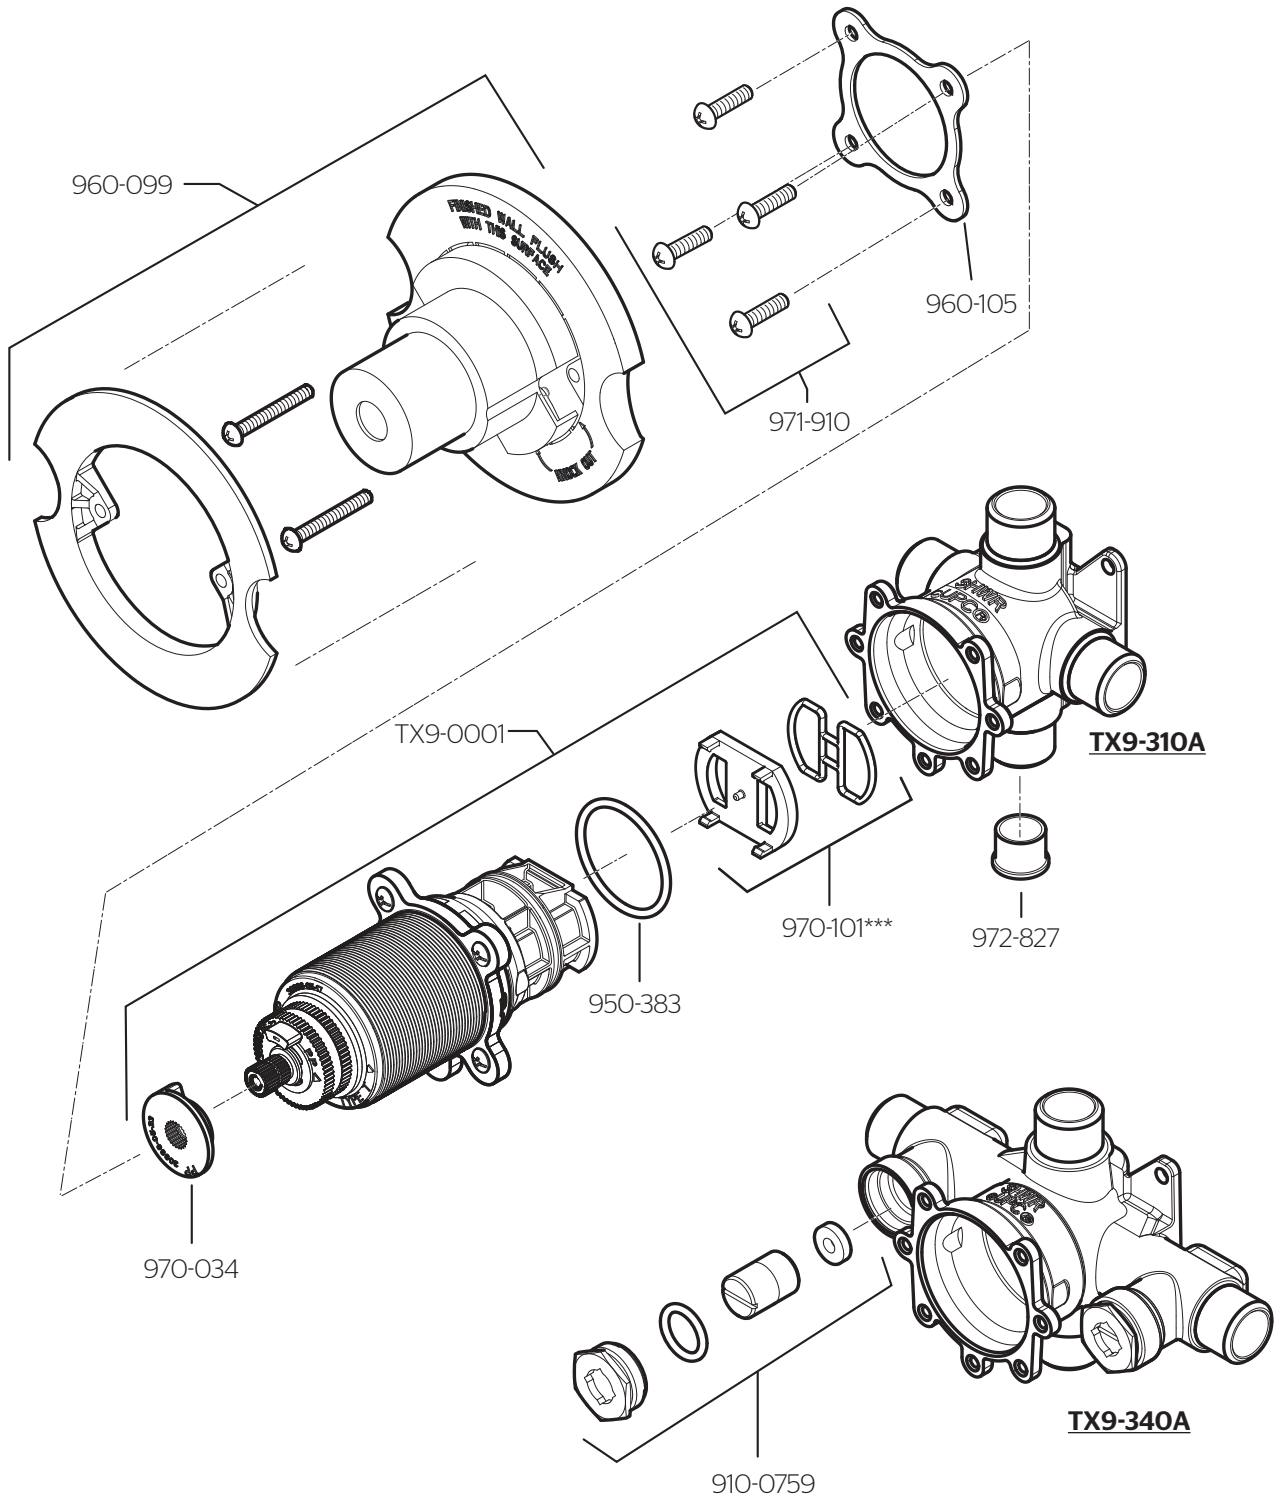

Parts Explosion • Despiece de piezas • Vue éclatée des pièces

*** 970-101 is required for bodies 2" deep (see next page)

970-101 se requiere para cuerpos 2" de profundidad (véase la página siguiente)

970-101 est nécessaire pour corps 2" de profondeur (voir page suivante)