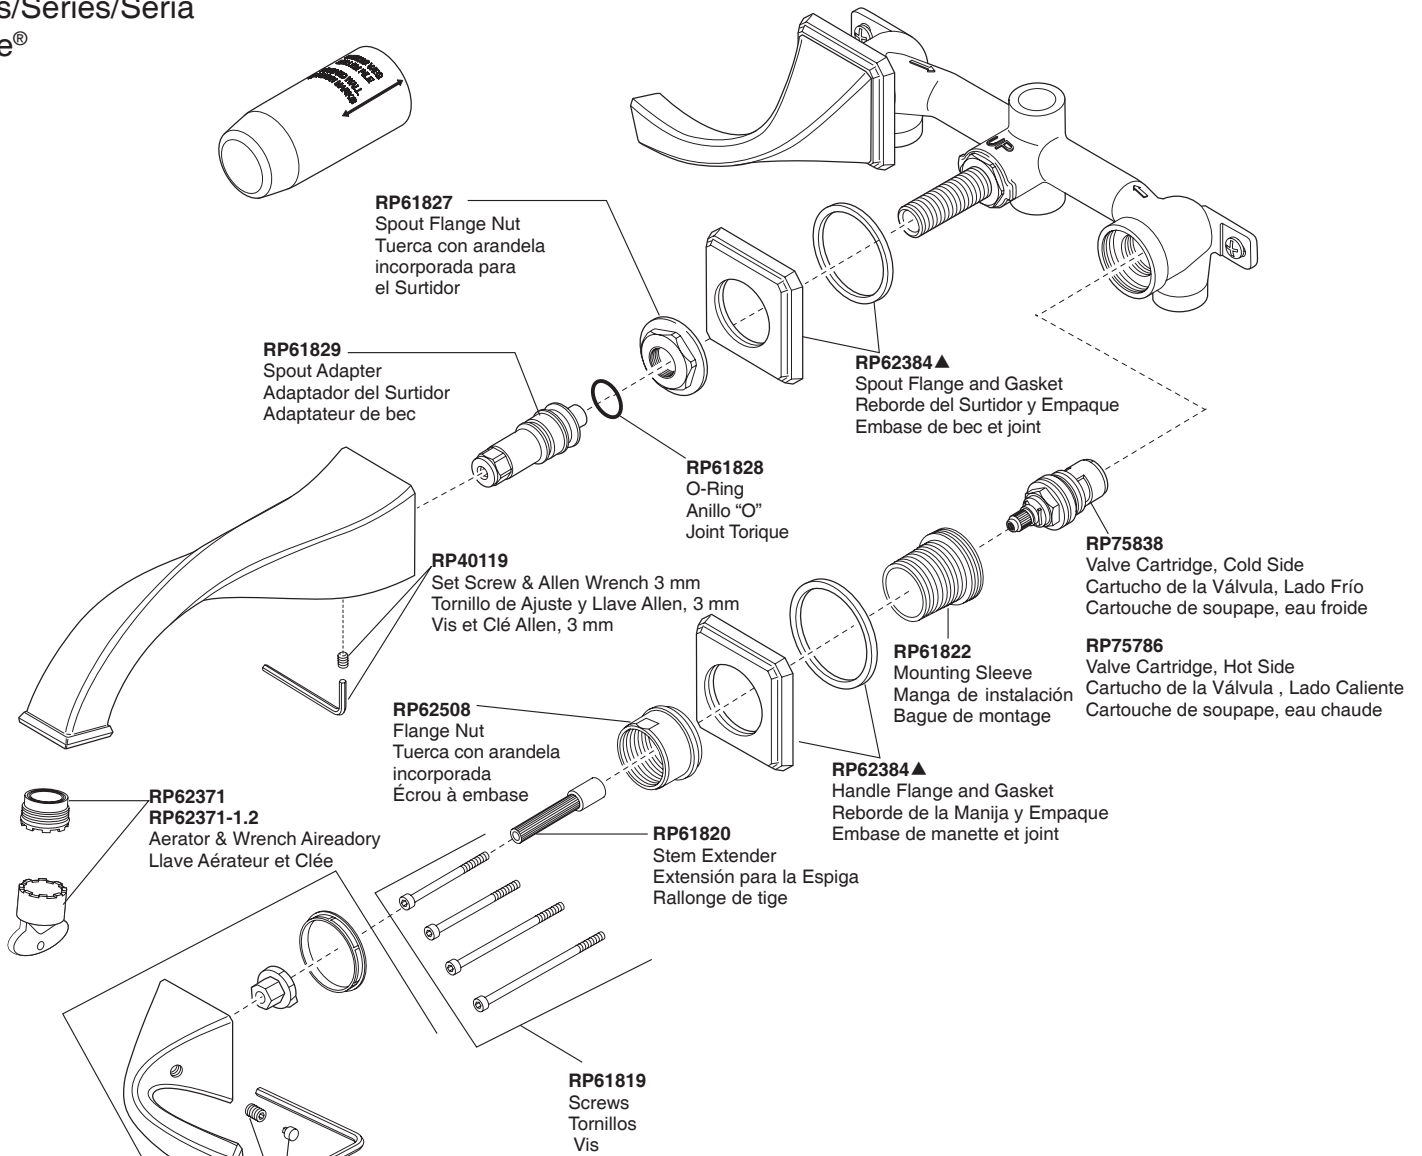

Model/Modelo/Modèle  
 65830LF  
 65830LF-ECO  
 Series/Series/Seria  
 Virage®

**RP62386▲**  
 Handle Assembly (Hot & Cold)  
 Ensemble de la manija (Caliente y Fría)  
 Manette (Chaude et Froide)

**RP60466▲**  
 Grid Strainer (with overflow holes)  
 Tamiz de la rejilla (con los agujeros del desbordamiento)  
 Tamis de grille (avec des trous de débordement)

(Optional / Opcional / facultatif)

**RP60467▲**  
 Grid Strainer (without overflow holes)  
 Tamiz de la rejilla (sin agujeros del desbordamiento)  
 Tamis de grille (sans trous de débordement)