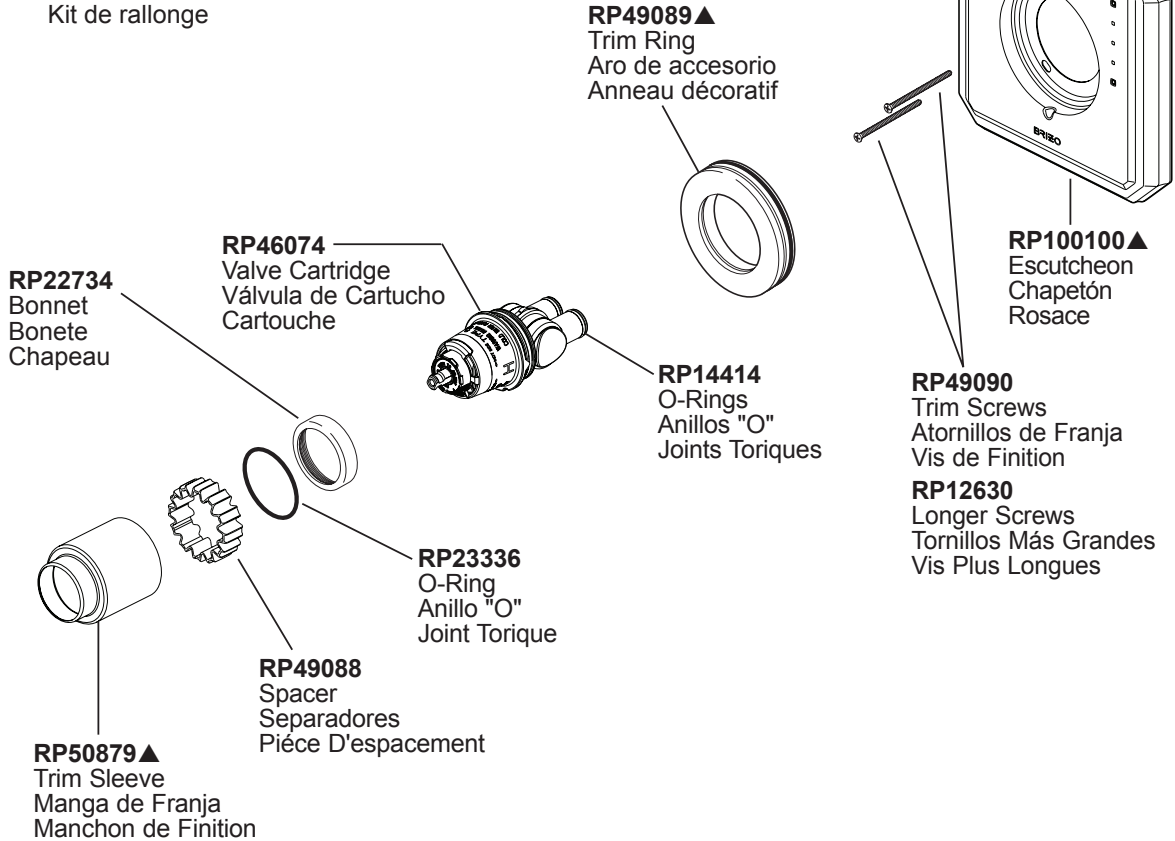

Model / Modelo / Modèle  
**T60P030**

**RP81665**

(ordered separately/venden por separado/vendues séparément)  
 Available Extension Kit  
 Juego de extensión  
 Kit de rallonge

**RP100761▲**  
 Set Screw, Button Cover & Allen Wrench  
 Tornillo de Ajuste, Botón Cubierta y Llave Allen  
 Vis de Calage, Bouton Cover et Allen Clé

**RP100098▲**  
 Handle Assembly  
 Ensamble de la Manija  
 Poignée