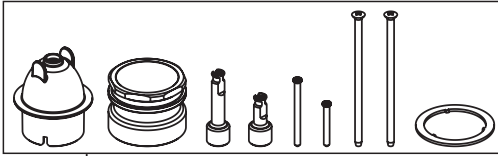

Model / Modelo / Modèle  
**T60P030**

**RP81665**

(ordered separately/venden por separado/vendues séparément)  
 Available Extension Kit  
 Juego de extensión  
 Kit de rallonge

**RP100761▲**  
 Set Screw, Button Cover & Allen Wrench  
 Tornillo de Ajuste, Botón Cubierta y Llave Allen  
 Vis de Calage, Bouton Cover et Allen Clé

**RP100098▲**  
 Handle Assembly  
 Ensamble de la Manija  
 Poignée