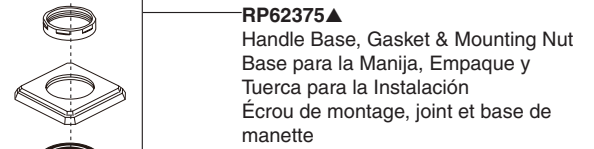

RP62375▲
Handle Base, Gasket & Mounting Nut
Base para la Manija, Empaque y
Tuerca para la Instalación
Écrou de montage, joint et base de
manette