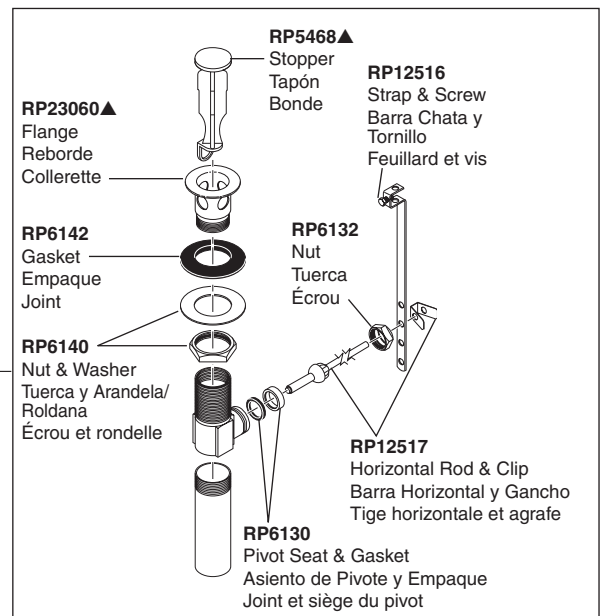

**RP63507**  
 Outlet Hose  
 Manguera de Salida  
 Flexible de sortie

**RP26533▲**  
 Metal Pop-Up Assembly Less Lift Rod  
 Ensamble de Metal del Desagüe  
 Automático Sin la Barra de Alzar  
 Renvoi mécanique en métal sans  
 la tige de manoeuvre

**RP62374▲**  
 Handle Buttons, Set Screws &  
 Allen Wrench  
 Botones para la Manija, Tornillos de  
 Ajuste y Llave Allen  
 Clé Allen, vis de calage et boutons  
 pour manettes

**RP62375▲**  
 Handle Base, Gasket & Mounting Nut  
 Base para la Manija, Empaque y  
 Tuerca para la Instalación  
 Écrou de montage, joint et base de  
 manette

**RP70597▲**  
 Mounting Flange  
 Brida de Montaje  
 Collettere avec

**RP46409**  
 Screw & Stem  
 Tornillo y Espiga  
 Vis et tige

**RP75838**  
 Valve Cartridge, Cold Side  
 Cartucho de la Válvula, Lado Frío  
 Cartouche de soupape, eau froide

**RP44193**  
 Gasket, Nut & Washer  
 Empaque, Tuerca y Arandela  
 Joint, écrou et rondelle

**RP5468▲**  
 Stopper  
 Tapón  
 Bonde

**RP12516**  
 Strap & Screw  
 Barra Chata y  
 Tornillo  
 Feuillard et vis