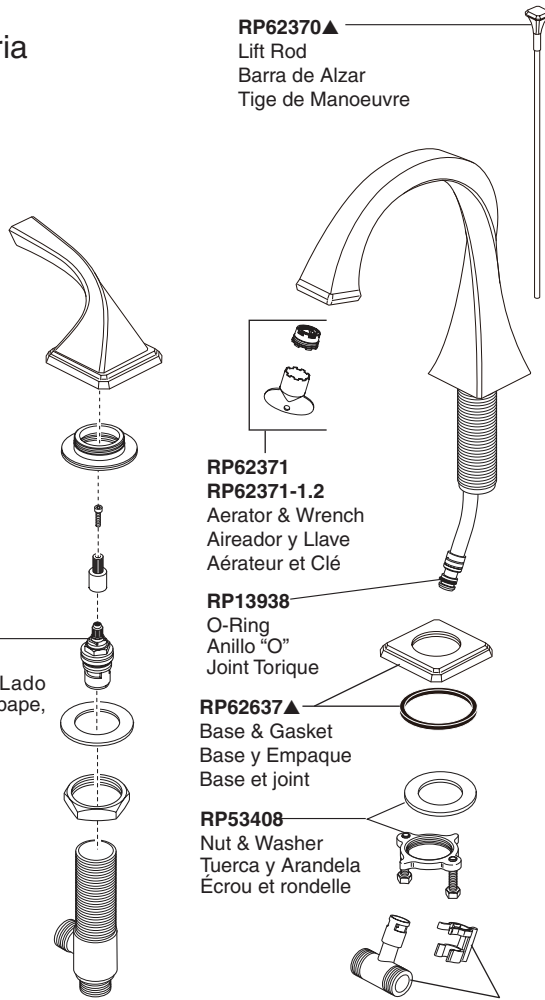

Model/Modelo/Modèle  
 65330LF-▲  
 65330LF-▲-ECO  
 Series/Series/Seria  
**Virage®**

**APPLIES TO THE PRODUCT USING CERAMIC CARTRIDGE VALVE:**

**RP90519▲**  
 Hot & Cold Handle Assemblies  
 Ensamblajes de Manijas Para Caliente y Fría  
 Eau chaude et eau froide manettes

**RP62370▲**  
 Lift Rod  
 Barra de Alzar  
 Tige de Manoeuvre

**RP62371**  
**RP62371-1.2**  
 Aerator & Wrench  
 Aireador y Llave  
 Aérateur et Clé

**RP13938**  
 O-Ring  
 Anillo "O"  
 Joint Torique

**RP62637▲**  
 Base & Gasket  
 Base y Empaque  
 Base et joint

**RP53408**  
 Nut & Washer  
 Tuerca y Arandela  
 Écrou et rondelle

**RP76569**  
 Clip & Tee  
 Gancho y conexión  
 L'agrafe et connexion

**RP63507**  
 Outlet Hose  
 Manguera de Salida  
 Flexible de sortie

**RP26533▲**  
 Metal Pop-Up Assembly Less Lift Rod  
 Ensamble de Metal del Desagüe  
 Automático Sin la Barra de Alzar  
 Renvoi mécanique en métal sans  
 la tige de manoeuvre