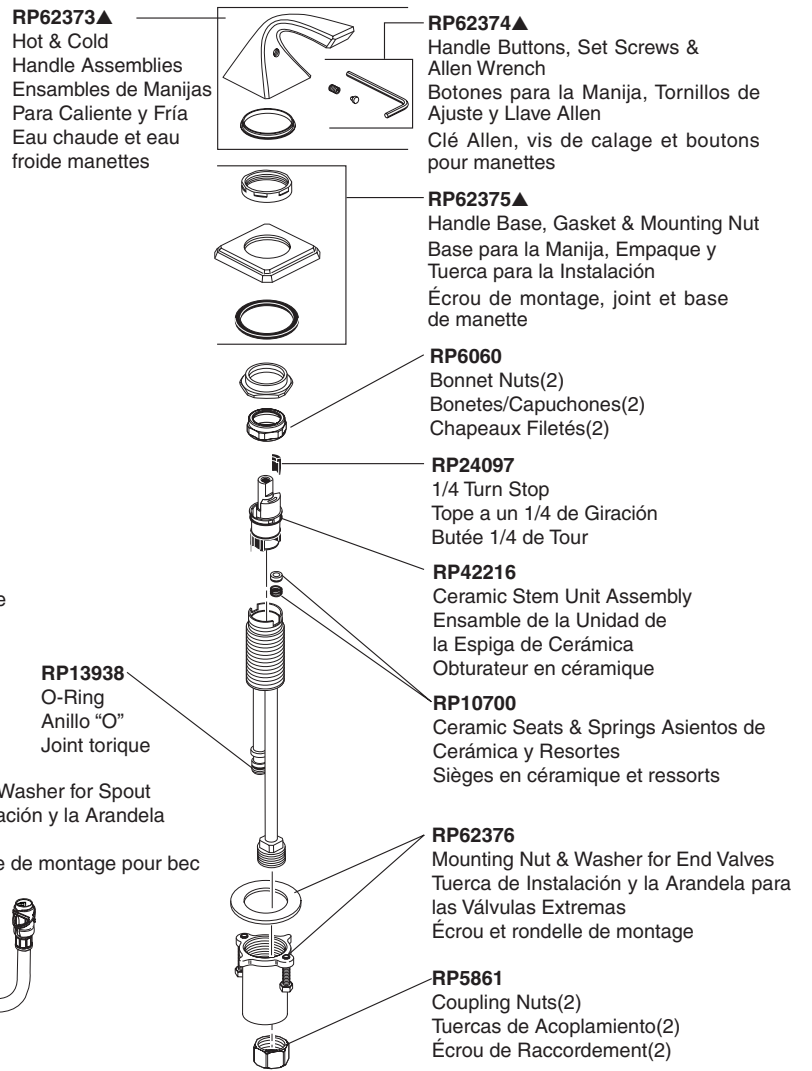

APPLIES TO THE PRODUCT USING WASHERLESS VALVE: