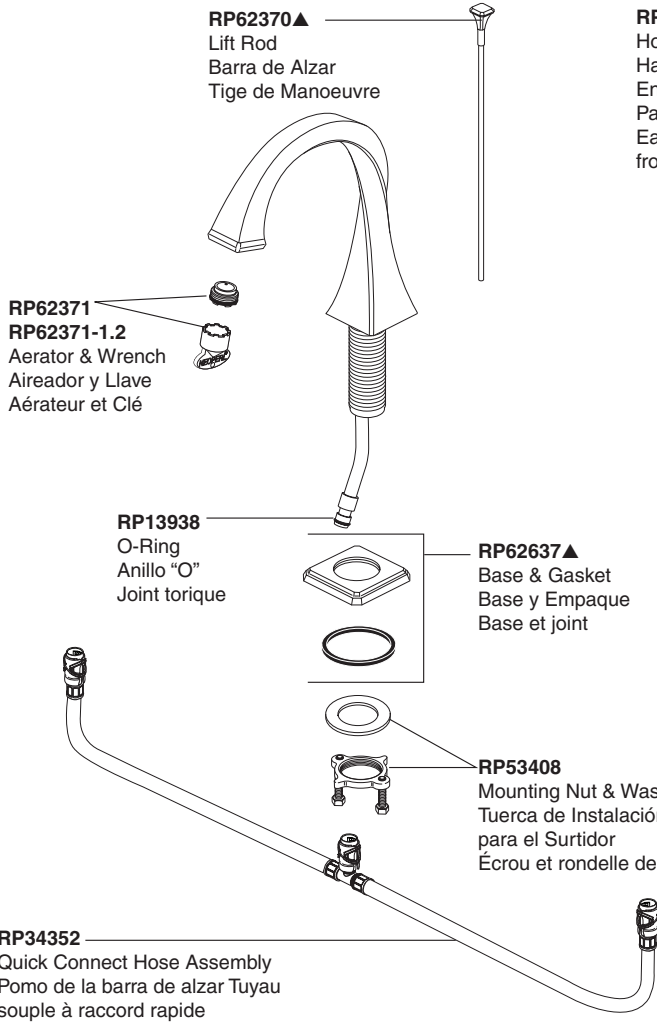

APPLIES TO THE PRODUCT USING WASHERLESS VALVE: