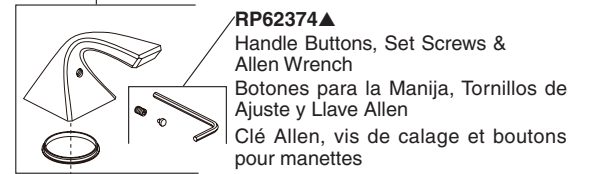

**RP62370▲**  
 Lift Rod  
 Barra de Alzar  
 Tige de Manoeuvre

**RP62371**  
**RP62371-1.2**  
 Aerator & Wrench  
 Aireador y Llave  
 Aérateur et Clé

**RP13938**  
 O-Ring  
 Anillo "O"  
 Joint Torique

**RP63507**  
 Outlet Hose  
 Manguera de Salida  
 Flexible de sortie

**RP26533▲**  
 Metal Pop-Up Assembly Less Lift Rod  
 Ensamble de Metal del Desagüe  
 Automático Sin la Barra de Alzar  
 Renvoi mécanique en métal sans  
 la tige de manoeuvre