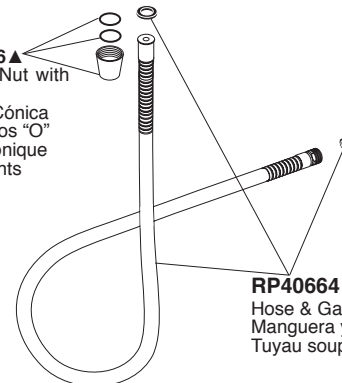

**RP62372** ▲  
Handle Buttons,  
Set Screws &  
Allen Wrench  
Botones para la  
Manija, Tornillos  
de Ajuste y Llave  
Allen  
Clé Allen, vis de  
calage et boutons  
pour manettes

**RP62451** ▲  
Handshower  
Regadera Manual  
Douche à main

**RP52593**  
Stream Straightener,  
Gasket, Screw &  
O-Ring  
Enderezador del  
Chorro, Empaque,  
Tornillo y Anillo "O"  
Concentrateur de  
Jet, Joint, Vis et  
Joint Toriques

**RP62627** ▲  
Base & Gasket  
Base y Empaque  
Base et joint

**RP62449** ▲  
Handle Base, Nut & Gasket  
Base de la Manija, Tuerca y Empaque  
Bae, écrou et joint de manette

**RP62556** ▲  
Conical Nut with  
O-Rings  
Tuerca Cónica  
con Anillos "O"  
Écrou conique  
avec Joints  
toriques

**RP40664** ▲  
Hose & Gaskets  
Manguera y Empaques  
Tuyau souple et joints

**RP62452** ▲  
Handshower Base  
& Set Screw  
Base y Tornillo de  
Presión  
Base et Vis de Calage