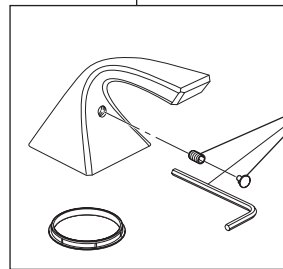

Model/Modelo/Modèle  
T67330 & T67430  
Series/Series/Seria  
**Virage®**

**Model / Modelo / Modèle T67330**

▲ Specify Finish  
Especifique el Acabado  
Précisez le Fini

**RP52593**  
Stream Straightener, Gasket,  
Screw & O-Ring  
Enderezador del Chorro,  
Empaque, Tornillo y Anillo "O"  
Concentrateur de Jet, Joint, Vis  
et Joint Toriques

**RP62627** ▲  
Base & Gasket  
Base y Empaque  
Base et joint

**RP62449** ▲  
Handle Base, Nut & Gasket  
Base de la Manija, Tuerca y Empaque  
Bae, écrou et joint de manette

**RP62448** ▲  
Hot & Cold Handle Assemblies  
Ensamblados de Manijas  
Para Caliente y Fria  
Eau chaude et eau froide manettes

**RP62372** ▲  
Handle Buttons,  
Set Screws &  
Allen Wrench  
Botones para la Manija,  
Tornillos de Ajuste y Llave  
Allen  
Clé Allen, vis de calage et  
boutons pour manettes

**Model / Modelo / Modèle T67430**

**RP62449** ▲  
Handle Base, Nut & Gasket  
Base de la Manija, Tuerca y Empaque  
Bae, écrou et joint de manette

**RP62556** ▲  
Conical Nut with  
O-Rings  
Tuerca Cónica  
con Anillos "O"  
Écrou conique  
avec Joints  
toriques