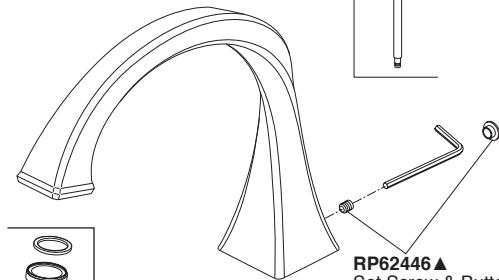

▲ Specify Finish  
Especifique el Acabado  
Précisez le Fini

**RP62450** ▲  
Lift Rod, Knob & Set Screw  
Barra de Levante, Perilla  
y Tornillo de Ajuste  
Tirette, bouton et vis de calage

**RP62448** ▲  
Hot & Cold Handle Assemblies  
Ensamblados de Manijas  
Para Caliente y Fria  
Eau chaude et eau froide manettes

**RP62372** ▲  
Handle Buttons,  
Set Screws &  
Allen Wrench  
Botones para la  
Manija, Tornillos  
de Ajuste y Llave  
Allen  
Clé Allen, vis de  
calage et boutons  
pour manettes

**RP62451** ▲  
Handshower  
Regadera Manual  
Douche à main

**RP52593**  
Stream Straightener,  
Gasket, Screw &  
O-Ring  
Enderezador del  
Chorro, Empaque,  
Tornillo y Anillo "O"  
Concentrateur de  
Jet, Joint, Vis et  
Joint Toriques

**RP62627** ▲  
Base & Gasket  
Base y Empaque  
Base et joint

**RP62449** ▲  
Handle Base, Nut & Gasket  
Base de la Manija, Tuerca y Empaque  
Bae, écrou et joint de manette

**RP62556** ▲  
Conical Nut with  
O-Rings  
Tuerca Cónica  
con Anillos "O"  
Écrou conique  
avec Joints  
toriques