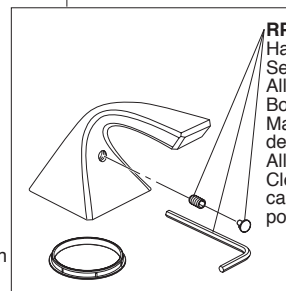

**RP62627** ▲  
Base & Gasket  
Base y Empaque  
Base et joint

**RP62449** ▲  
Handle Base, Nut & Gasket  
Base de la Manija, Tuerca y Empaque  
Bae, écrou et joint de manette

**RP62448** ▲  
Hot & Cold Handle Assemblies  
Ensamblados de Manijas  
Para Caliente y Fria  
Eau chaude et eau froide manettes

**RP62372** ▲  
Handle Buttons,  
Set Screws &  
Allen Wrench  
Botones para la Manija,  
Tornillos de Ajuste y Llave  
Allen  
Clé Allen, vis de calage et  
boutons pour manettes

**Model / Modelo / Modèle T67430**

▲ Specify Finish  
Especifique el Acabado  
Précisez le Fini

**RP62450** ▲  
Lift Rod, Knob & Set Screw  
Barra de Levante, Perilla  
y Tornillo de Ajuste  
Tirette, bouton et vis de calage

**RP62448** ▲  
Hot & Cold Handle Assemblies  
Ensamblados de Manijas  
Para Caliente y Fria  
Eau chaude et eau froide manettes

**RP62449** ▲  
Handle Base, Nut & Gasket  
Base de la Manija, Tuerca y Empaque  
Bae, écrou et joint de manette

**RP62556** ▲  
Conical Nut with  
O-Rings  
Tuerca Cónica  
con Anillos "O"  
Écrou conique  
avec Joints  
toriques