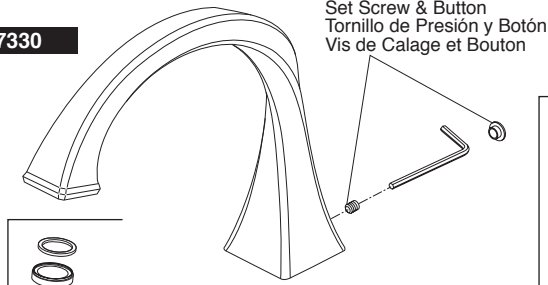

Model/Modelo/Modèle  
T67330 & T67430  
Series/Series/Seria  
**Virage®**

**Model / Modelo / Modèle T67330**

▲ Specify Finish  
Especifique el Acabado  
Précisez le Fini

**RP52593**  
Stream Straightener, Gasket,  
Screw & O-Ring  
Enderezador del Chorro,  
Empaque, Tornillo y Anillo "O"  
Concentrateur de Jet, Joint, Vis  
et Joint Toriques

**RP62627** ▲  
Base & Gasket  
Base y Empaque  
Base et joint

**RP62449** ▲  
Handle Base, Nut & Gasket  
Base de la Manija, Tuerca y Empaque  
Bae, écrou et joint de manette

**RP62448** ▲  
Hot & Cold Handle Assemblies  
Ensamblados de Manijas  
Para Caliente y Fria  
Eau chaude et eau froide manettes

**RP62372** ▲  
Handle Buttons,  
Set Screws &  
Allen Wrench  
Botones para la Manija,  
Tornillos de Ajuste y Llave  
Allen  
Clé Allen, vis de calage et  
boutons pour manettes

**Model / Modelo / Modèle T67430**

**RP62449** ▲  
Handle Base, Nut & Gasket  
Base de la Manija, Tuerca y Empaque  
Bae, écrou et joint de manette

**RP62556** ▲  
Conical Nut with  
O-Rings  
Tuerca Cónica  
con Anillos "O"  
Écrou conique  
avec Joints  
toriques