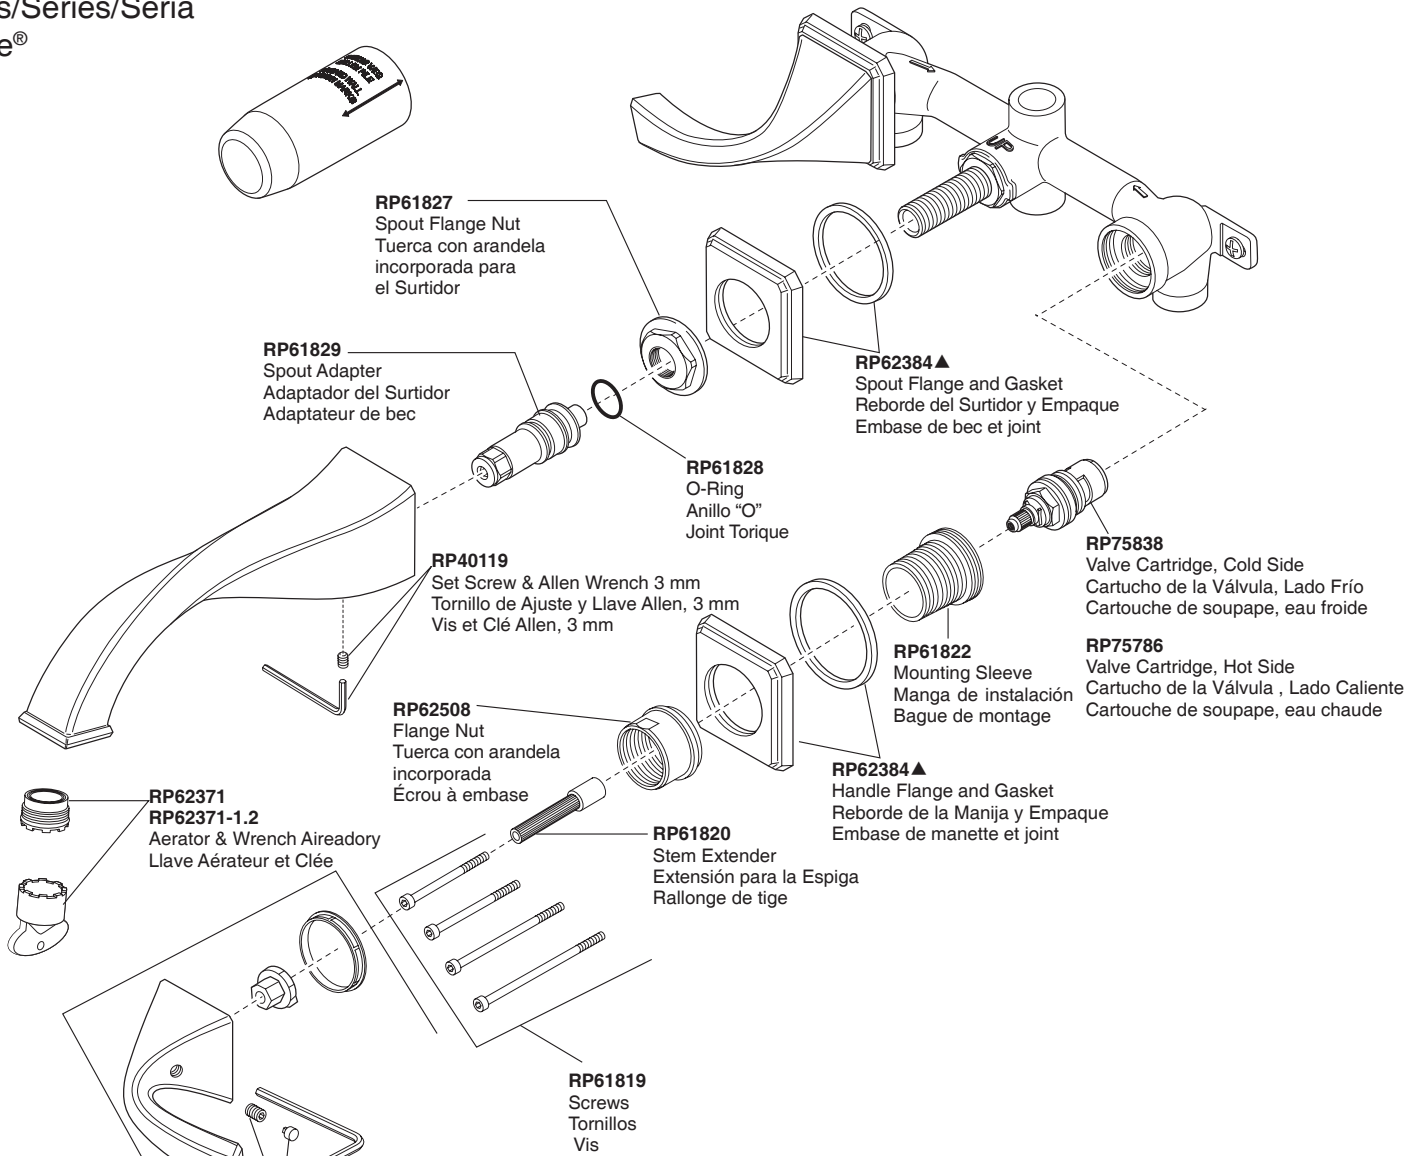

Model/Modelo/Modèle
 65830LF
 65830LF-ECO
 Series/Series/Seria
 Virage®

RP62386▲
 Handle Assembly (Hot & Cold)
 Ensamble de la manija (Caliente y Fría)
 Manette (Chaude et Froide)

RP60466▲
 Grid Strainer (with overflow holes)
 Tamiz de la rejilla (con los agujeros del desbordamiento)
 Tamis de grille (avec des trous de débordement)

(Optional / Opcional / facultatif)

RP60467▲
 Grid Strainer (without overflow holes)
 Tamiz de la rejilla (sin agujeros del desbordamiento)
 Tamis de grille (sans trous de débordement)