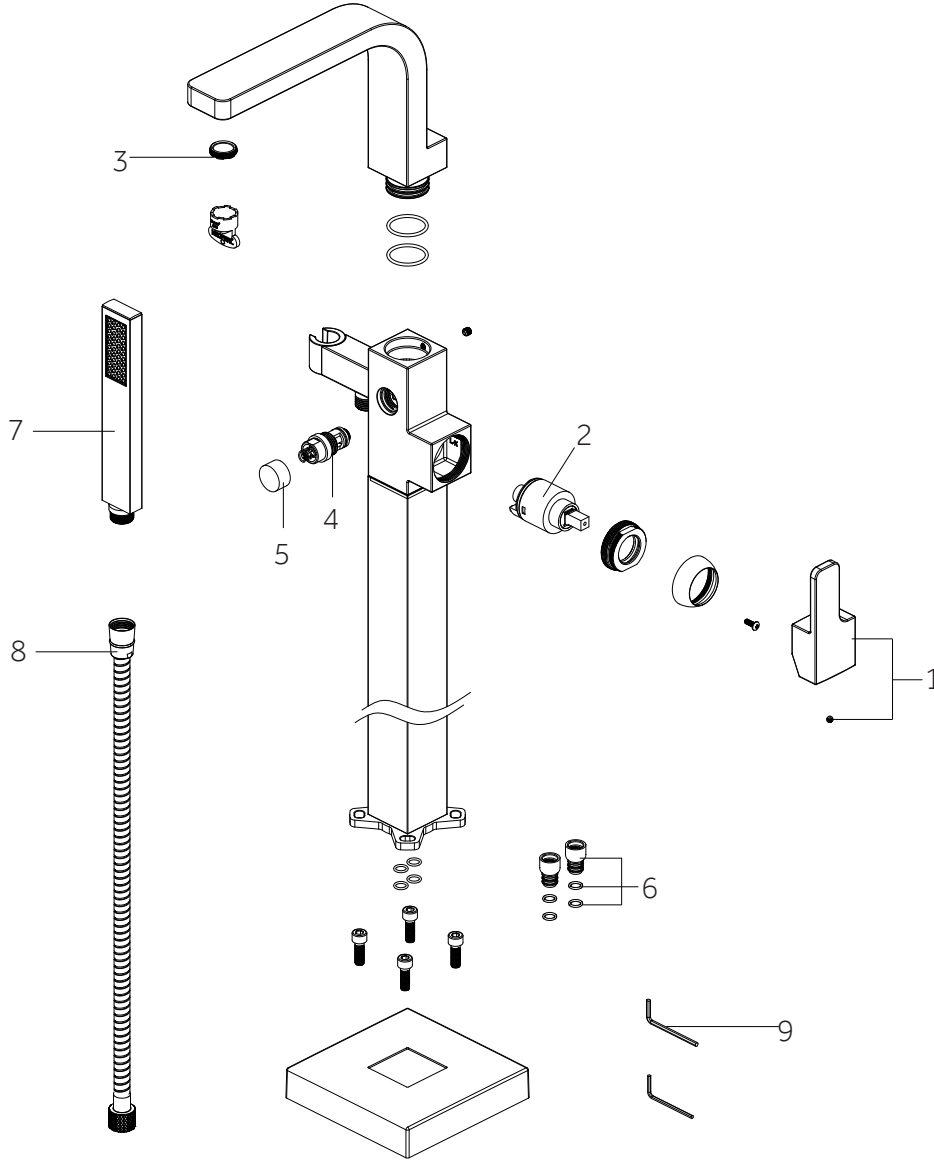

HIBISCUS

FREESTANDING TUB FAUCET
GRIFO PARA TINA SIN EMPOTRAR
ROBINET DE BAÑOIRE SUR PIEDS

SKU:948658

No.	Part Name	Nombre de pieza	Pièce	Part No.
1	Handle	Llave	Poignée	OBPF713611*
2	Cartridge	Cartucho	Cartouche	OBPF220074
3	Aerator	Aireado	Aérateur	OBPF530185
4	Diverter	Desviador	Dérivation	OBPF70580*
5	Cap	Tapa	Capuchon	OBPF80701*
6	Connector	Conector	Raccorder	OBPF170033
7	Shower head	Cabezal de la ducha	Pomme de douche	SHHS4080*
8	Shower Hose	Manguera de la ducha	Tuyau flexible de douche	OBPF638288*
9	2.5mm Hex Allen Wrench	2.5mm Hex Llave Allen	2.5mm Cié hexagonale	OBPF1RP70221

*Specify Finish / Especifica el Acabado / Spécifiez la Finition

Code: SHHBFS2000G