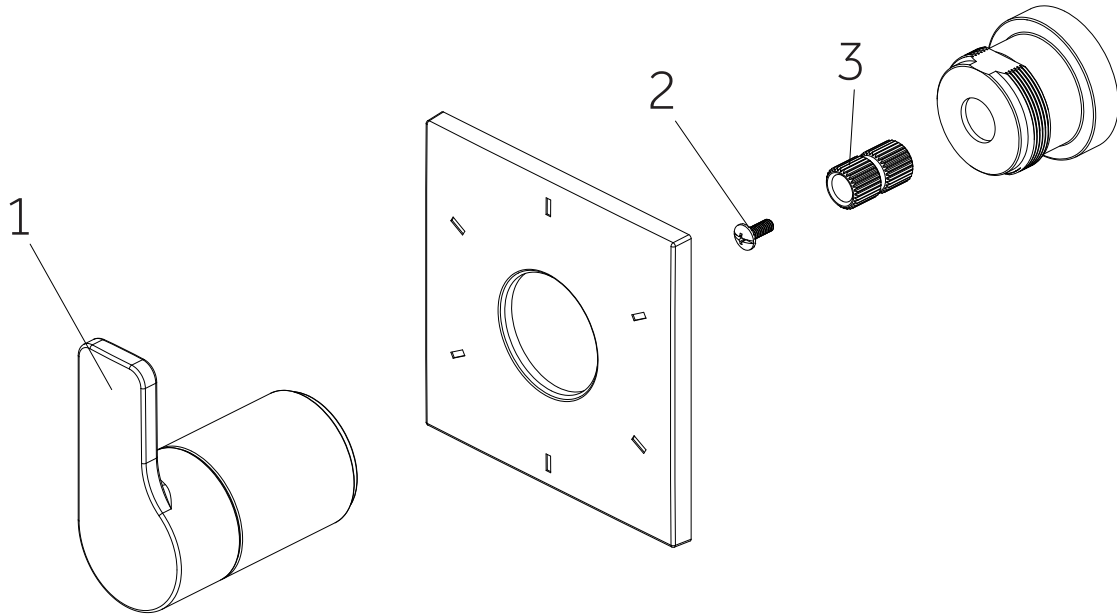

HIBISCUS

IN-WALL SHOWER DIVERTER TRIM

DESVIADOR DE DUCHA DE PARED BOCA RATON

GARNITURE D'INVERSEUR DE DOUCHE INTÉGRÉE

SKU: 948902

No.	Part Name	Nombre de pieza	Pièce	Part No.
1	Handle	Llave	Poignée	OBPF713610*
2	Screw	Tornillo	Vis	OBPF150142
3	Connector	Conector	Raccorder	OBPF870350

*Specify Finish / Especifica el Acabado / Spécifiez la Finition

Code: SHHB9005