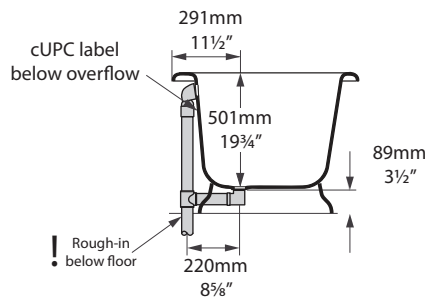

York

YOR-N-xx-OF

volcanic limestone baths

Top view

Side view

Front view

Rim Detail

Section AA

Section BB

Tap holes can be drilled by installer
Les trous de robinetterie peuvent être percés par l'installateur
Pueden ser perforados por el instalador

*All measurements subject to +/-5% tolerance

*All measurements subject to +/-5% tolerance