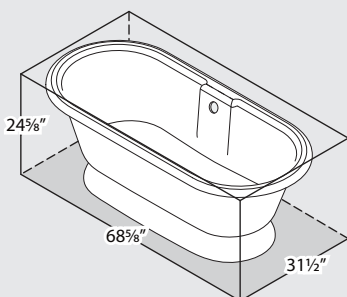

York

YOR-N-xx-OF

volcanic limestone baths

Top view

Side view

Front view

Rim Detail

Section AA

Section BB

Tap holes can be drilled by installer
Les trous de robinetterie peuvent être percés par l'installateur
Pueden ser perforados por el instalador

*All measurements subject to +/-5% tolerance

*All measurements subject to +/-5% tolerance