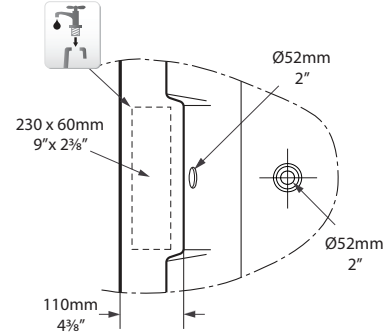

York

YOR-N-xx-OF

volcanic limestone baths

Top view

Side view

Front view

Rim Detail

Section AA

Section BB

Tap holes can be drilled by installer
Les trous de robinetterie peuvent être percés par l'installateur
Pueden ser perforados por el instalador

*All measurements subject to +/-5% tolerance

*All measurements subject to +/-5% tolerance