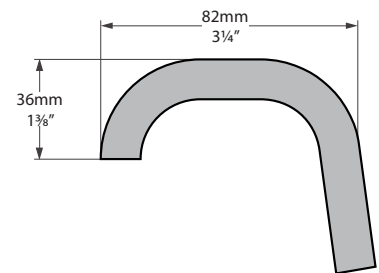

York

YOR-N-xx-OF

volcanic limestone baths

Top view

Side view

Front view

Rim Detail

Section AA

Section BB

Tap holes can be drilled by installer
Les trous de robinetterie peuvent être percés par l'installateur
Pueden ser perforados por el instalador

*All measurements subject to +/-5% tolerance

*All measurements subject to +/-5% tolerance