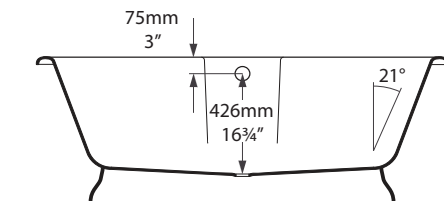

York

YOR-N-xx-OF

volcanic limestone baths

Top view

Side view

Front view

Rim Detail

Section AA

Section BB

Tap holes can be drilled by installer
Les trous de robinetterie peuvent être percés par l'installateur
Pueden ser perforados por el instalador

*All measurements subject to +/-5% tolerance

*All measurements subject to +/-5% tolerance