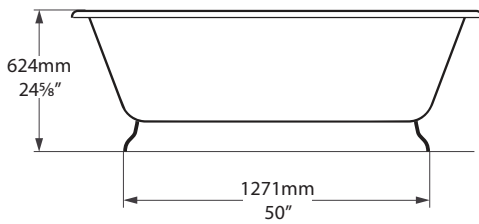

York

YOR-N-xx-OF

volcanic limestone baths

Top view

Side view

Front view

Rim Detail

Section AA

Section BB

Tap holes can be drilled by installer
Les trous de robinetterie peuvent être percés par l'installateur
Pueden ser perforados por el instalador

*All measurements subject to +/-5% tolerance

*All measurements subject to +/-5% tolerance