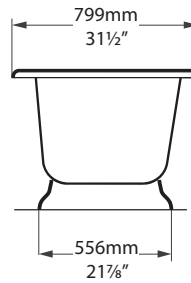

York

YOR-N-xx-OF

volcanic limestone baths

Top view

Side view

Front view

Rim Detail

Section AA

Section BB

Tap holes can be drilled by installer
Les trous de robinetterie peuvent être percés par l'installateur
Pueden ser perforados por el instalador

*All measurements subject to +/-5% tolerance

*All measurements subject to +/-5% tolerance