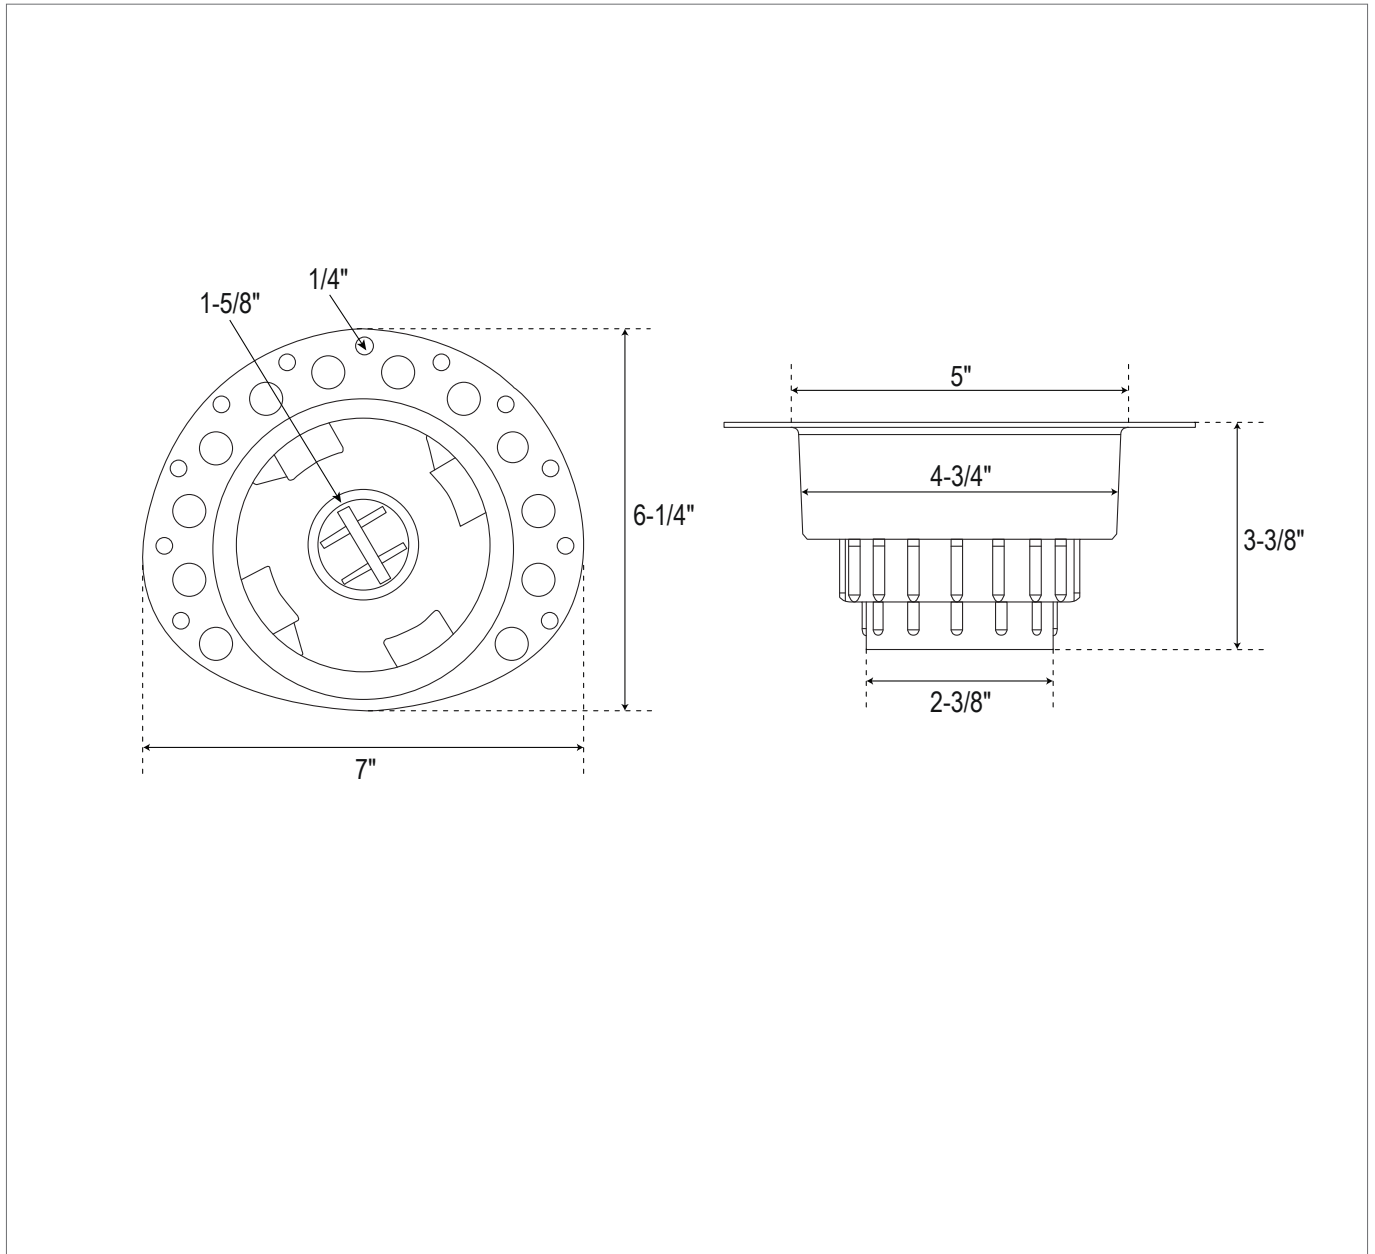

Kit 70 Freestanding Bathtub Island Drain for Sub-Floor Installation

K-70-xxx

*All measurements subject to +/-5% tolerance

- K-70-CIR CIR
- K-70-PVC PVC

Island bathtub drain for use with K-51, K-36E and K-40E. Optimized for Victoria + Albert® tubs requiring sub floor connection

Système d'évacuation pour baignoire en îlot pour une utilisation avec K-51, K-36E et K-40E. Optimal pour les baignoires Victoria + Albert® nécessitant une connexion sous le niveau du sol

Kit de drenaje en isla para complementarlo con los kits K-51, K-36E y K-40E. Optimizado para las bañeras de Victoria + Albert® con conexiones bajo suelo