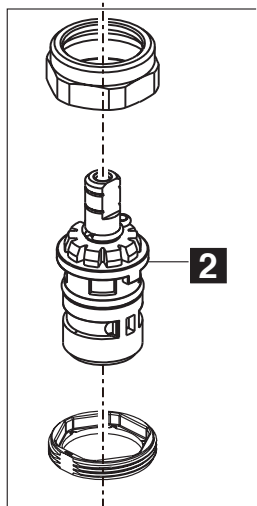

Westchester™
Model/Modelo/Modèle
P2523LF▲

RP100274▲
 Handle Assemblies
 Conjunto de manija
 Montage de la manette

RP93976▲
 Lift Rod
 Barra de Alzar
 Tige de Manoeuvre

RP100272
 Bonnet, Adapter & Valve Cartridge, Hot Side
 Bonete, Adaptador y Cartucho de la Válvula, Lado
 Chapeau, Adaptateur et Cartouche de soupape, Eau Chaude

RP100273
 Bonnet, Adapter & Valve Cartridge, Cold Side
 Bonete, Adaptador y Cartucho de la Válvula, Lado Frío
 Chapeau, Adaptateur et Cartouche de soupape, Eau Froide

2

RP100805
 For CP and BN finish only
 Gasket
 Empaque
 Joint
RP100805-OB
 For OB finish only
 Gasket
 Empaque
 Joint

RP38958▲
 50/50 Pop-Up Assembly Less Lift Rod
 Ensemble del Desagüe Automático sin la
 barra para alzarlo
 Renvoi mécanique sans la tirette

3
RP100275▲-1.0
 1.0 GPM (3.8 L/min)
 Aerator Assembly
 Aireador
 Aérateur