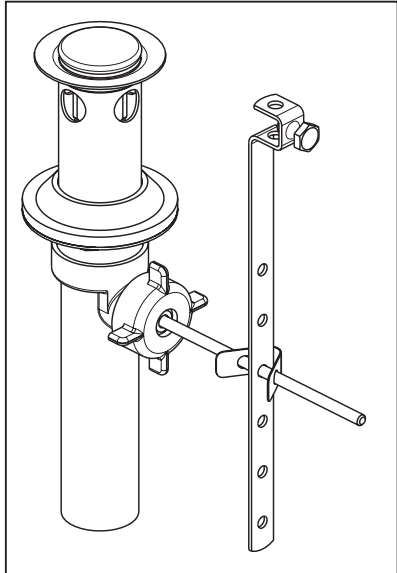

Westchester™
Model/Modelo/Modèle
P2523LF▲

RP100274▲
 Handle Assemblies
 Conjunto de manija
 Montage de la manette

RP93976▲
 Lift Rod
 Barra de Alzar
 Tige de Manoeuvre

RP100272
 Bonnet, Adapter & Valve Cartridge, Hot Side
 Bonete, Adaptador y Cartucho de la Válvula, Lado
 Chapeau, Adaptateur et Cartouche de soupape, Eau Chaude

RP100273
 Bonnet, Adapter & Valve Cartridge, Cold Side
 Bonete, Adaptador y Cartucho de la Válvula, Lado Frío
 Chapeau, Adaptateur et Cartouche de soupape, Eau Froide

2

RP100805
 For CP and BN finish only
 Gasket
 Empaque
 Joint
RP100805-OB
 For OB finish only
 Gasket
 Empaque
 Joint

RP38958▲
 50/50 Pop-Up Assembly Less Lift Rod
 Ensemble del Desagüe Automático sin la
 barra para alzarlo
 Renvoi mécanique sans la tirette

3
RP100275▲-1.0
 1.0 GPM (3.8 L/min)
 Aerator Assembly
 Aireador
 Aérateur