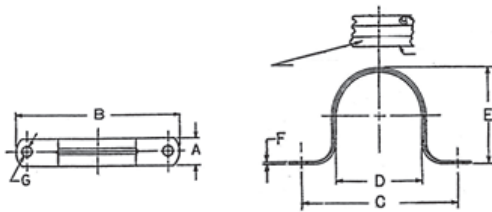

### Product Features

- 2 holes
- Available in Copper clad or Galvanized material
- Size: 3/8"-6"

PROFLO Number	Description	Dimension Chart							Packaging Information		
		A	B	C	D	E	F	G	Case Quantity	Case	Wt
<b>Galvanized</b>		<b>For RIGID Conduit and Plastic Pipe</b>									
PF600C	3/8 GALV 2H PIPE STRP	0.625	2.270	1.660	0.630	0.700	22 GA	0.187	250	5.6	#
PF600D	1/2 GALV 2H PIPE STRP	0.625	2.270	1.765	0.840	0.870	22 GA	0.187	250	6.0	#
PF600F	3/4 GALV 2H PIPE STRP	0.625	2.355	1.850	1.050	1.130	22 GA	0.187	150	1.9	#
PF600G	1 GALV 2H PIPE STRP	0.750	2.940	2.315	1.315	1.370	20 GA	0.250	100	4.7	#
PF600H	1-1/4 GALV 2H PIPE STRP	0.750	3.672	2.925	1.660	1.725	20 GA	0.250	50	2.9	#
PF600J	1-1/2 GALV 2H PIPE STRP	0.750	3.922	3.165	1.890	1.940	20 GA	0.250	50	3.2	#
PF600K	2 GALV 2H PIPE STRP	0.750	5.015	4.188	2.375	2.410	18 GA	0.270	25	2.5	#
<b>Not Snap On</b>											
PF600L	2-1/2 GALV 2H PIPE STRP	1.000	5.720	4.688	2.875	3.050	16 GA	0.312	25	4.0	#
PF600M	3 GALV 2H PIPE STRP	1.000	6.578	5.515	3.500	3.670	16 GA	0.312	20	3.9	#
PF600N	3-1/2 2H PIPE STRP	1.000	7.156	6.125	4.000	3.975	16 GA	0.312	15	3.3	#
PF600P	4 GALV 2H PIPE STRP	1.000	7.718	6.718	4.500	4.700	16 GA	0.312	10	2.4	#
PF600U	6 GALV 2H PIPE STRP	1.000	10.250	9.250	6.715	6.775	16 GA	0.312	20	6.3	#
<b>Copper Clad</b>		<b>For RIGID Copper Pipe</b>									
PF500B	1/4 COP CLAD 2H STRP	0.500	1.635	1.100	0.380	0.410	24 GA	0.187	500	2.5	#
PF500C	3/8 COP CLAD 2H STRP	0.500	1.835	1.315	0.500	0.520	24 GA	0.187	500	2.9	#
PF500D	1/2 COP CLAD 2H STRP	0.500	1.775	1.270	0.645	0.630	24 GA	0.187	250	1.5	#
PF500F	3/4 COP CLAD 2H STRP	0.500	2.125	1.600	0.920	0.905	24 GA	0.187	150	3.0	#
PF500G	1 COP CLAD 2H STRP	0.750	2.895	2.185	1.140	1.145	22 GA	0.187	100	2.7	#
PF500H	1-1/4 COP CLAD 2H STRP	0.750	3.400	2.635	1.400	1.385	22 GA	0.285	50	1.8	#
PF500J	1-1/2 COP CLAD 2H STRP	0.750	4.160	3.105	1.675	1.640	22 GA	0.285	50	2.3	#
PF500K	2 COP CLAD 2H STRP	0.750	4.580	3.590	2.155	2.155	22 GA	0.285	25	1.5	#