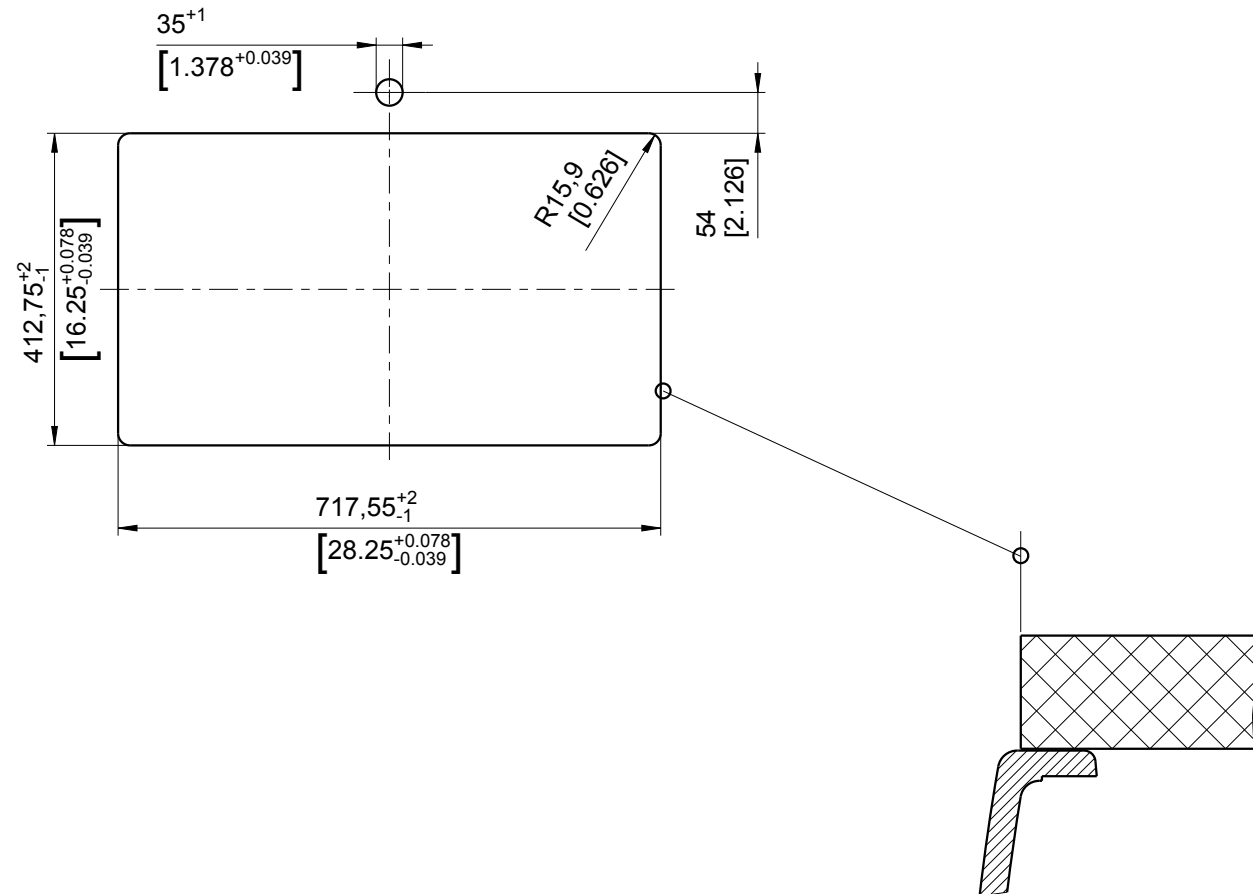

mm
[inch]

BLANCO

BLANCO PRECIS 30 Single Bowl

Änderungen vorbehalten. Aktuellste Version im Internet.
Subject to modifications. Latest version on the internet.

SILGRANIT®

M 1:10

06/2017

precis_30_single_bowl_g_up

1000347678