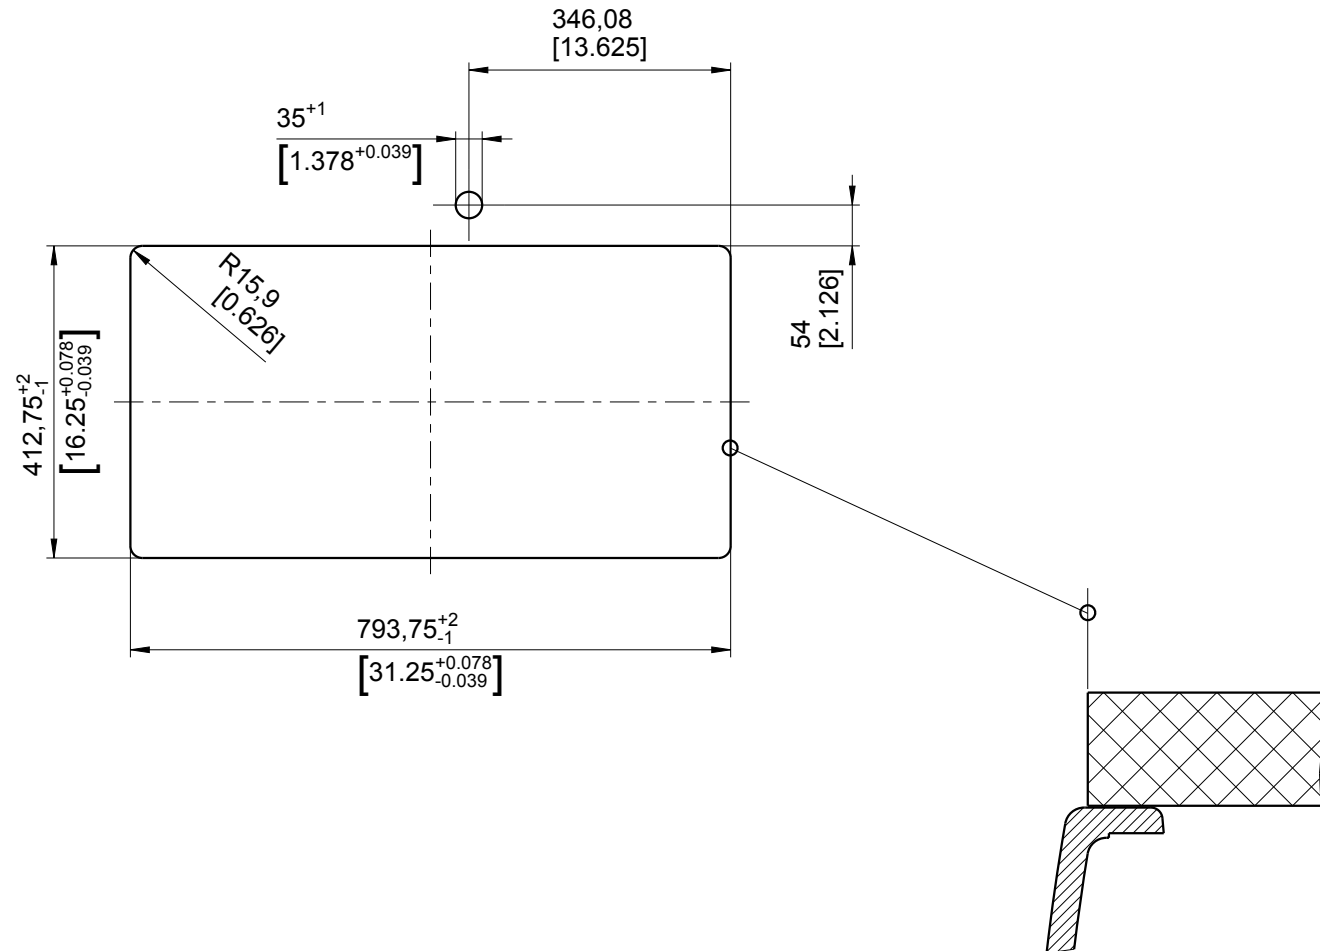

mm
[inch]

BLANCO

BLANCO PRECIS 1.75 Low Divide

Änderungen vorbehalten. Aktuellste Version im Internet.
Subject to modifications. Latest version on the internet.

SILGRANIT®

M 1:10

06/2017

precis_1-75_low_divide_g_up

1000347677