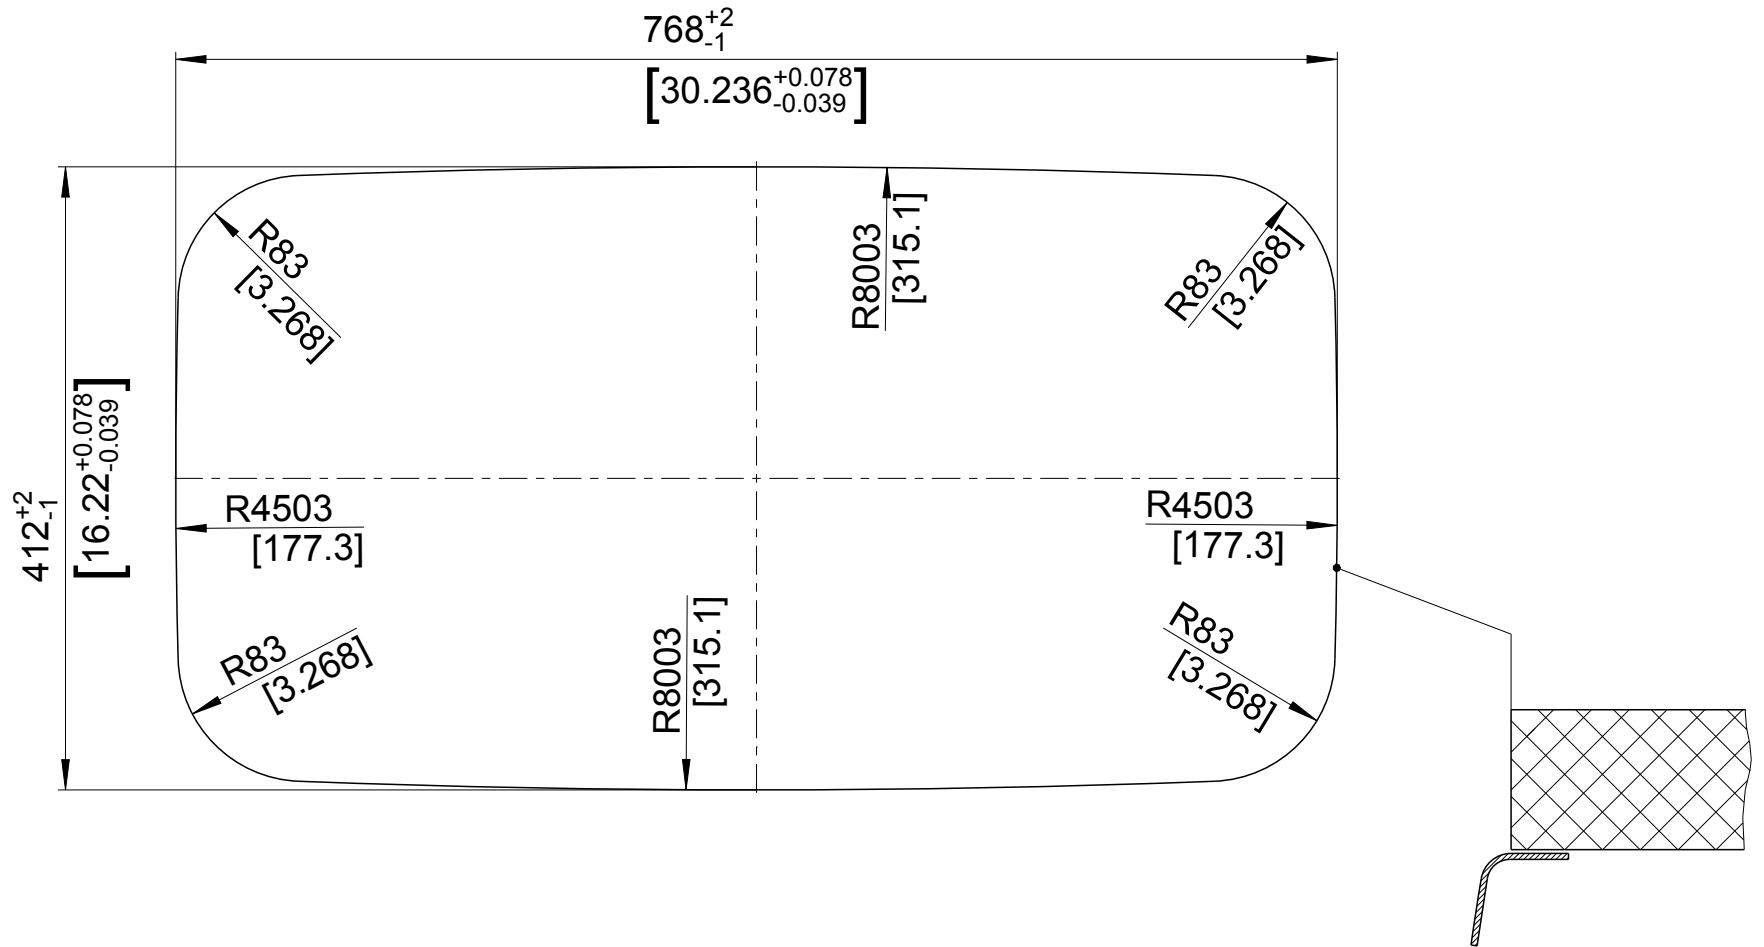

mm  
[inch]

**BLANCO**

BLANCO STELLAR XL U 1-9 CNS 3½"

Änderungen vorbehalten. Aktuellste Version im Internet.  
Subject to modifications. Latest version on the internet.

Edelstahl / Stainless steel

M 1:5

06/2017

stellar\_xl\_u\_1-9\_cns\_s\_up

1000347827