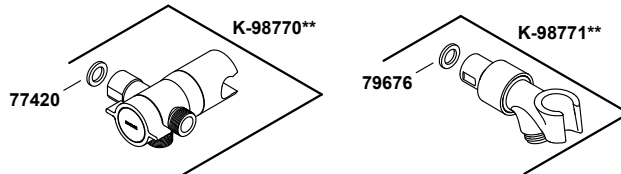

# Awaken® G110

2.0 gpm deluxe sidebar kit  
K-99242-CP