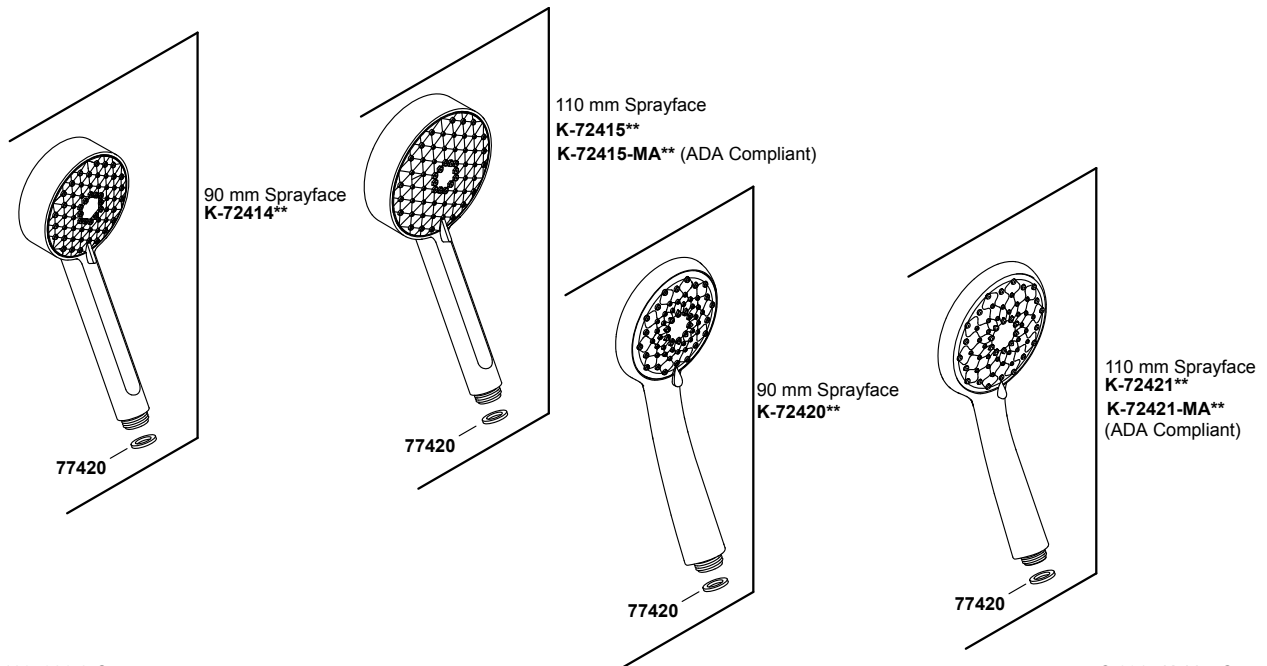

# Awaken® G110

2.0 gpm deluxe sidebar kit  
K-99242-CP