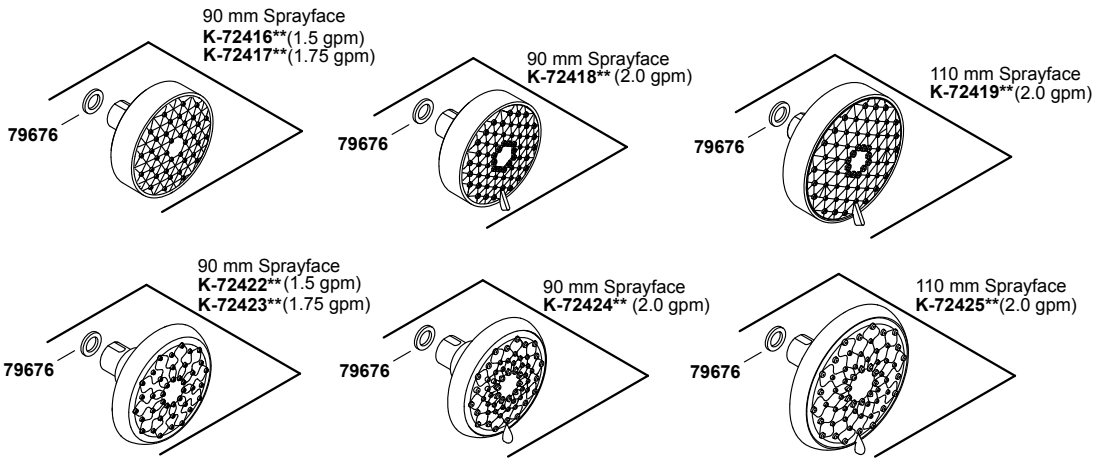

# Awaken® G110

2.0 gpm deluxe sidebar kit  
K-99242-CP