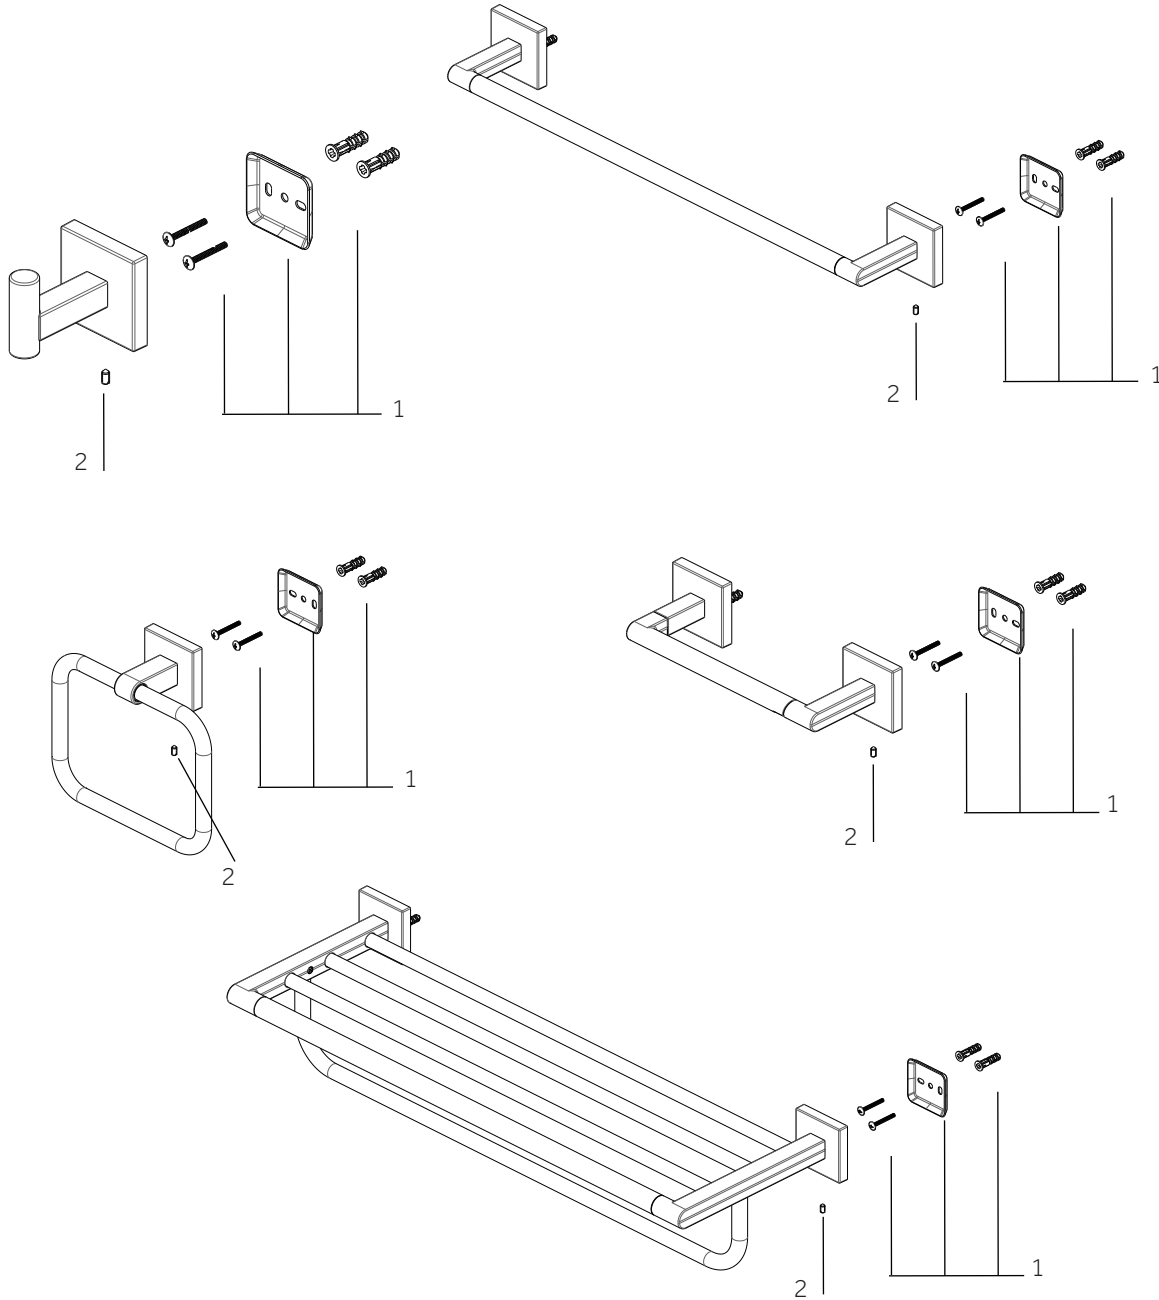

HIBISCUS

BATHROOM ACCESSORIES

INSTALACIÓN DE ACCESORIOS DE BAÑO

ACCESSOIRES DE SALLE DE BAIN

SKU: 948226, 948228, 948291, 948224, 948222, 948221

No.	Part Name	Nombre de pieza	Pièce	Part No.
1	Installation Accessories	Accesorios de instalación	Accessoires d'installation	OBPF13082NA
2	Set Screw	Tornillo de Fijación	Vis de Calage	OBPF150041

*Specify Finish / Especifica el Acabado / Spécifiez la Finition

Code: SHHBRH, SHHBTH, SHHBRK, SHHB24TB, SHHB30TB